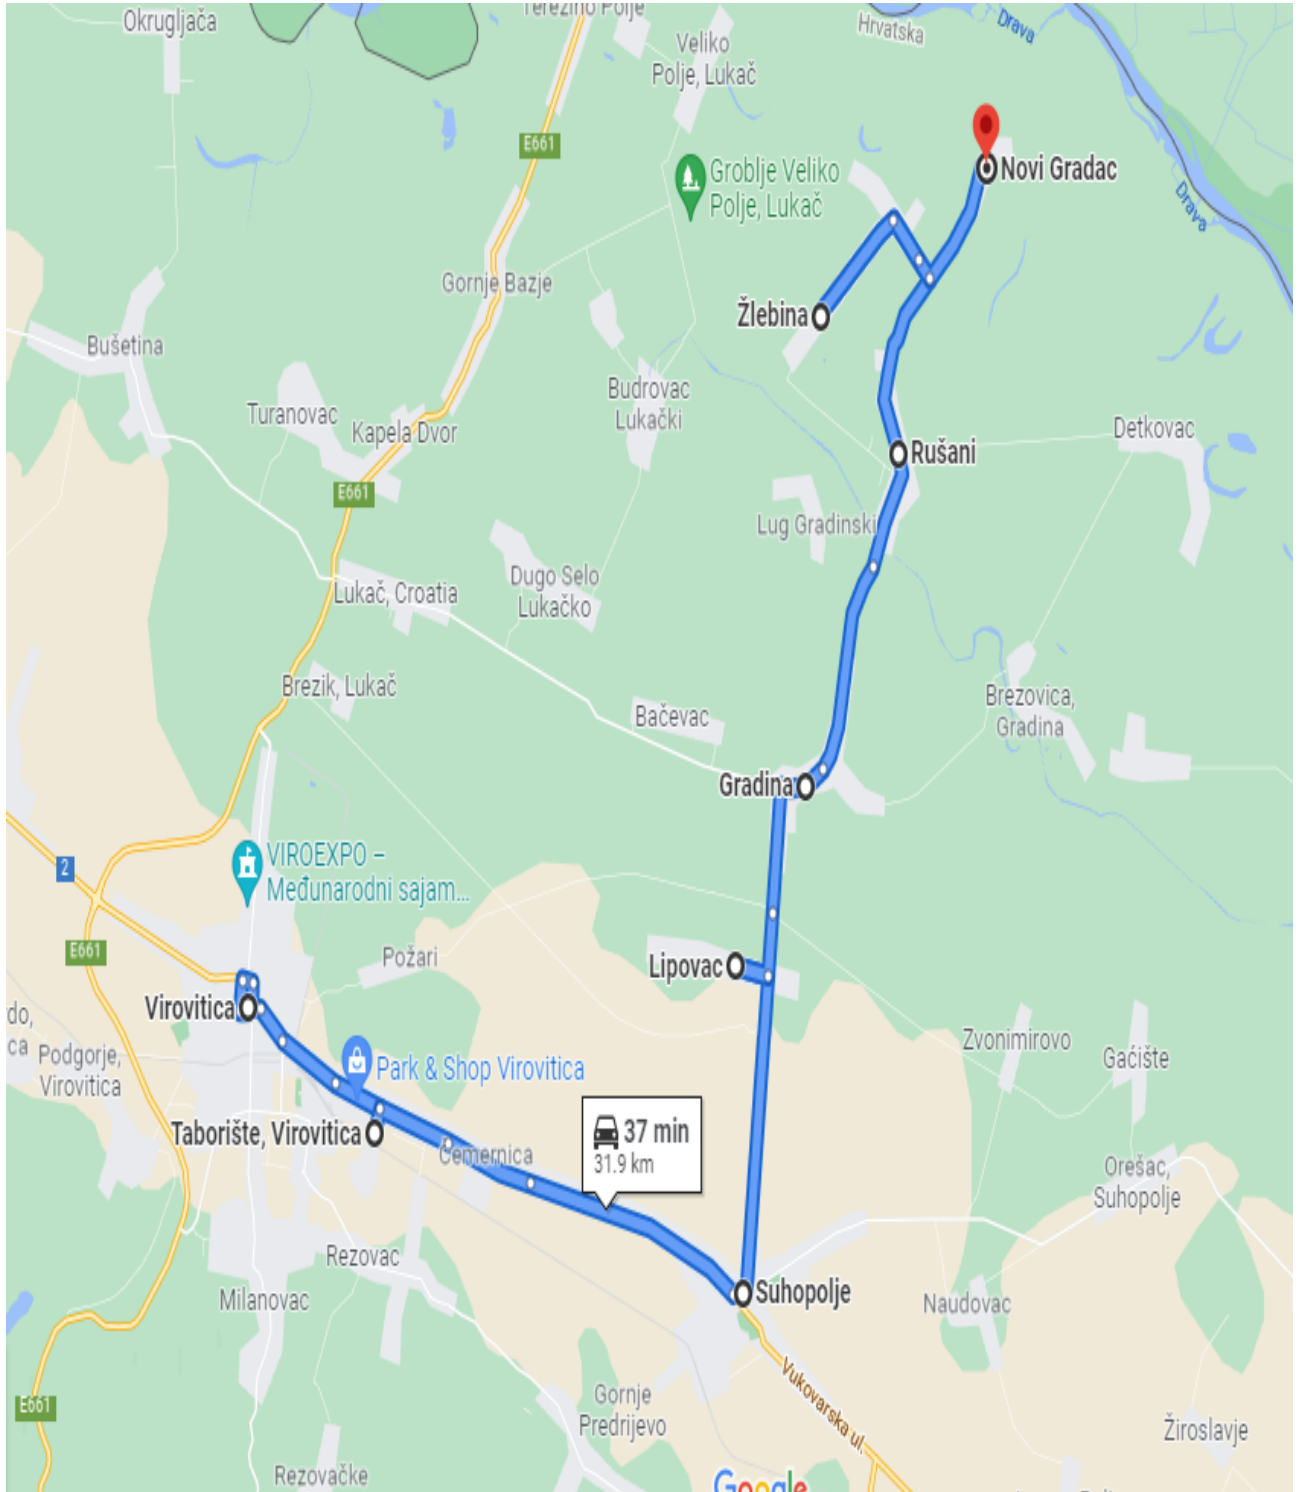

Itinerar za autobusnu liniju : 22. ORAHOVICA – DONJA PIŠTANA

Linija 2.01

VIROVITICA – TEREZINO POLJE - VIROVITICA

Linija 2.02

VIROVITICA - OKRUGLJAČA

Linija 2.03

VIROVITICA - GAČIŠTE

Linija 2.04

VIROVITICA – DETKOVAC 2

Linija 2.05

VIROVITICA – DETKOVAC 2

Linija 2.06

VIROVITICA – NOVI GRADAC

Linija 2.07

PITOMAČA - VIROVITICA

Linija 2.08

SLATINA – VOĆIN

Linija 2.13

SLATINA – CABUNA

Linija 2.14

SLATINA – ORAHOVICA

Linija 2.15

VIROVITICA - TEREZINO POLJE - VIROVITICA

Linija 2.16

SLATINA – VOĆIN - SLATINA

Linija 2.17

ORAHOVICA - SLATINA

Linija 2.18

ORAHOVICA - PAUŠINCI

Linija 2.19

DONJE BAZIJE - SLATINA

Linija 2.20