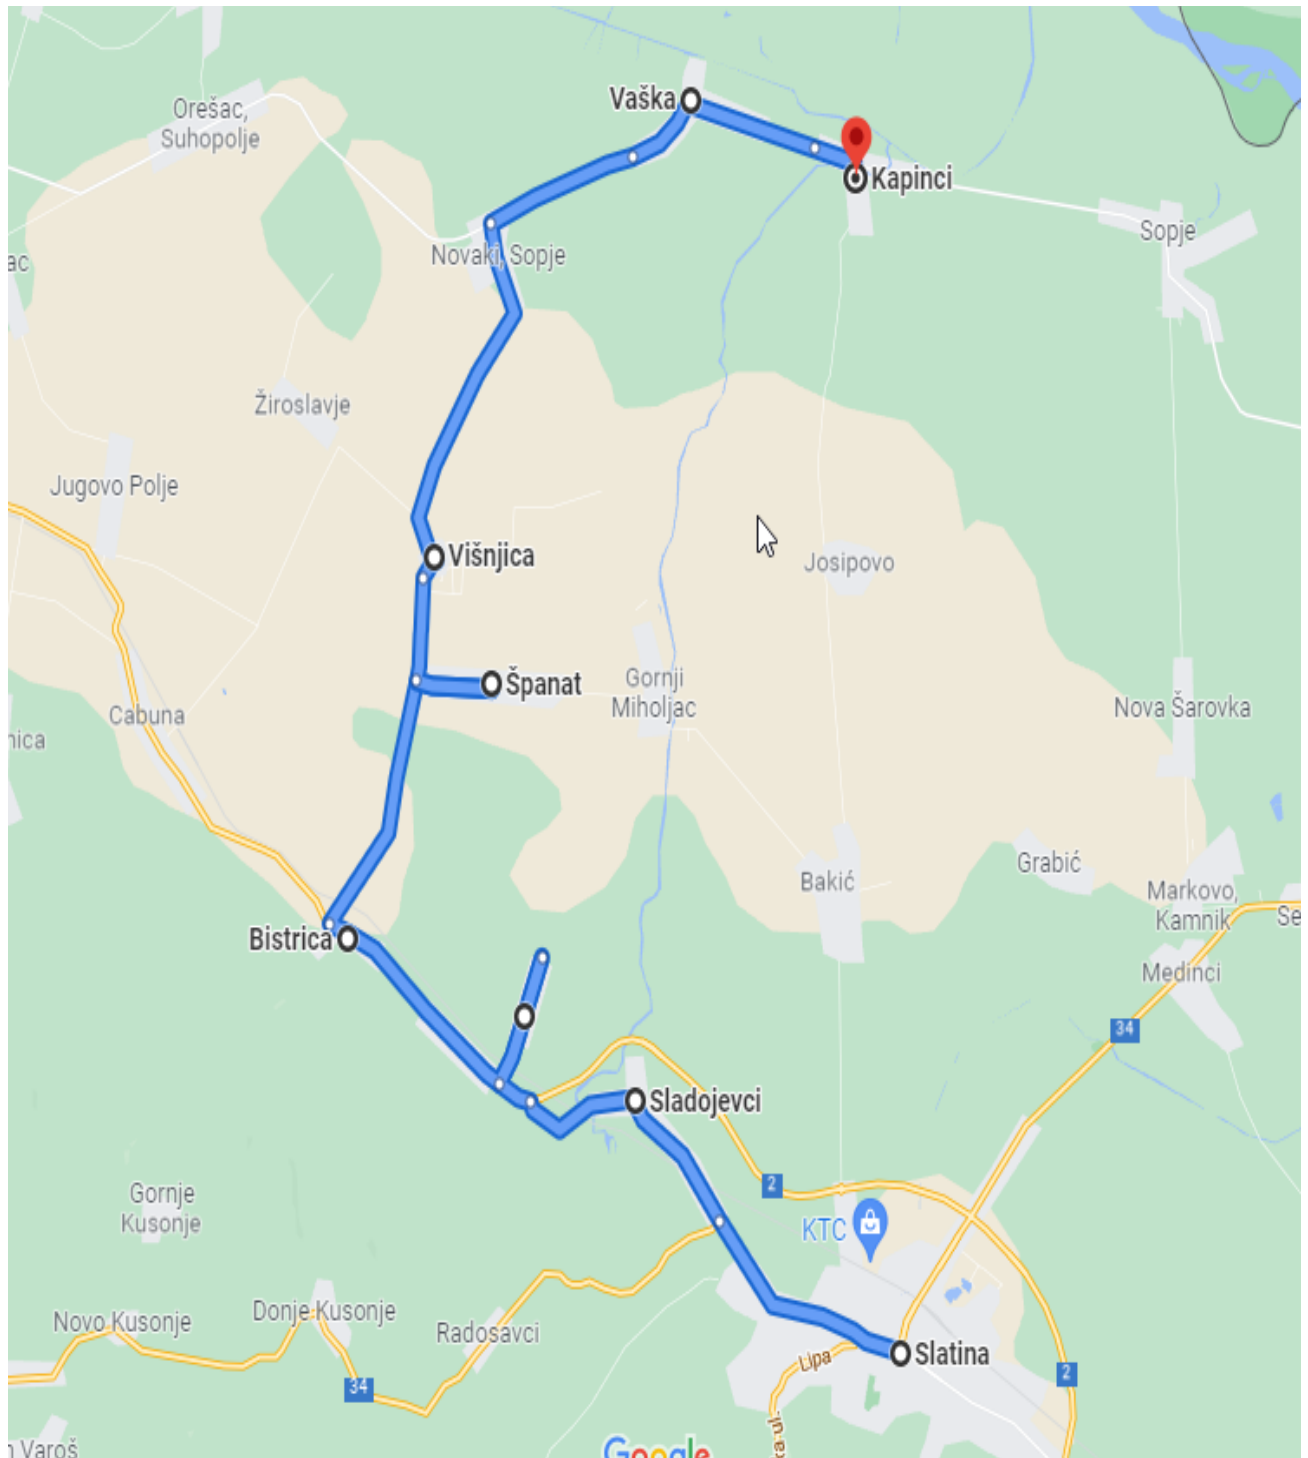

Itinerar za autobusnu liniju : 22. ORAHOVICA – DONJA PIŠTANA

Linija 2.01

VIROVITICA – TEREZINO POLJE - VIROVITICA

Linija 2.02

VIROVITICA - OKRUGLJAČA

Linija 2.03

VIROVITICA - GAČIŠTE

Linija 2.04

VIROVITICA – DETKOVAC 2

Linija 2.05

VIROVITICA – DETKOVAC 2

Linija 2.06

VIROVITICA – NOVI GRADAC

Linija 2.07

PITOMAČA - VIROVITICA

Linija 2.08

SLATINA - KAPINCI

Linija 2.09

SLATINA - KAPINCI

Linija 2.10

SLATINA - ZVONIMIROVAC

Linija 2.11

SLATINA – KAPINCI - SLATINA

Linija 2.12

SLATINA – VOĆIN

Linija 2.13

SLATINA – CABUNA

Linija 2.14

SLATINA – ORAHOVICA

Linija 2.15

VIROVITICA - TEREZINO POLJE - VIROVITICA

Linija 2.16