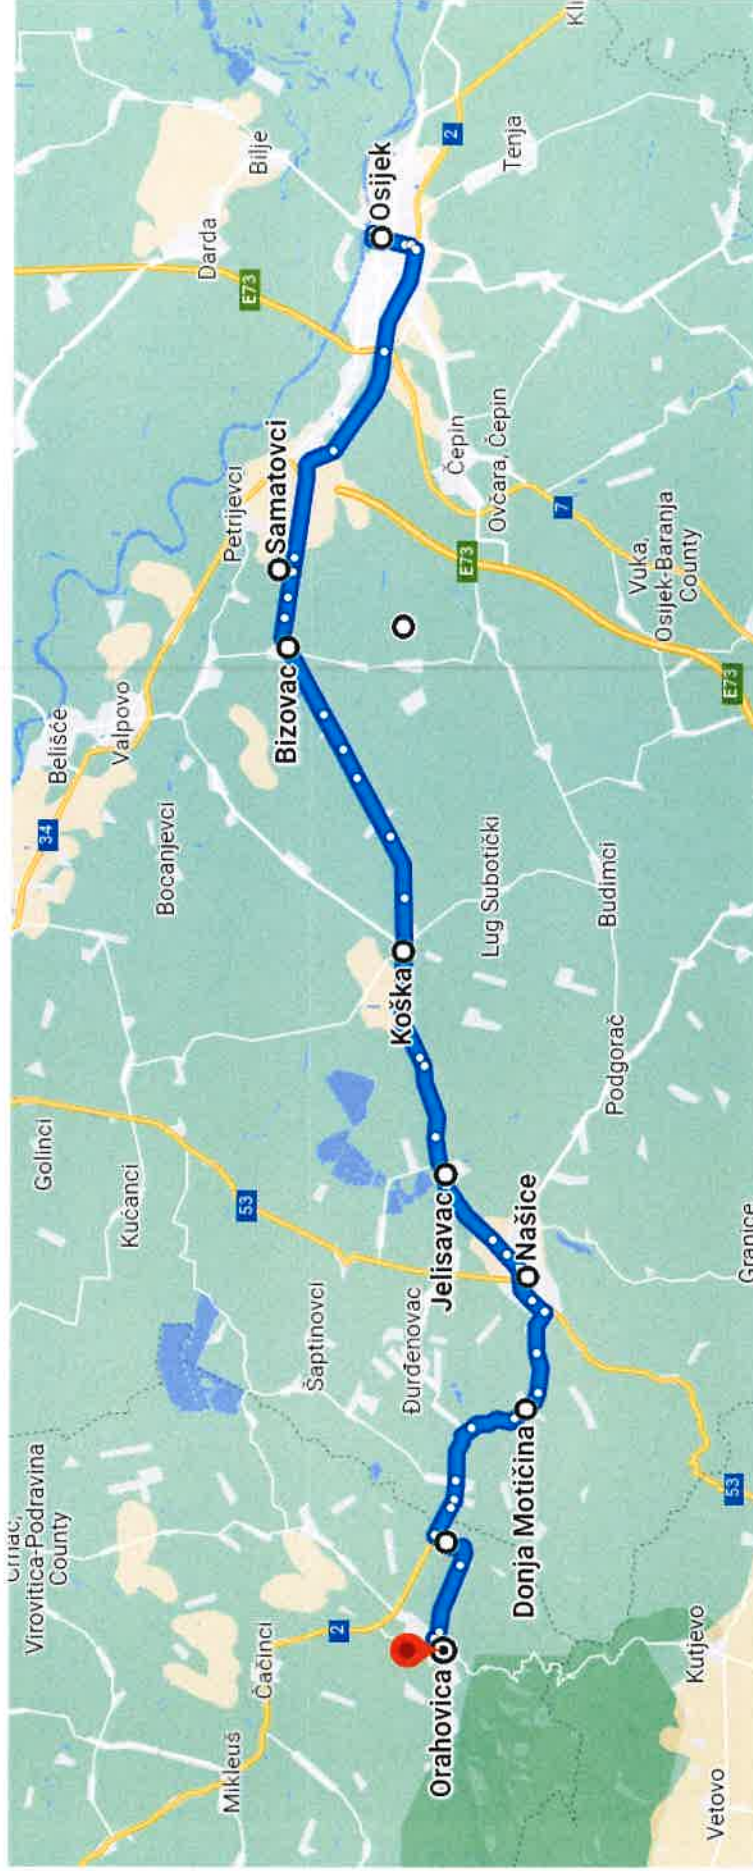

Itinerar za autobusnu liniju : 11. OSIJEK - ORAHOVICA