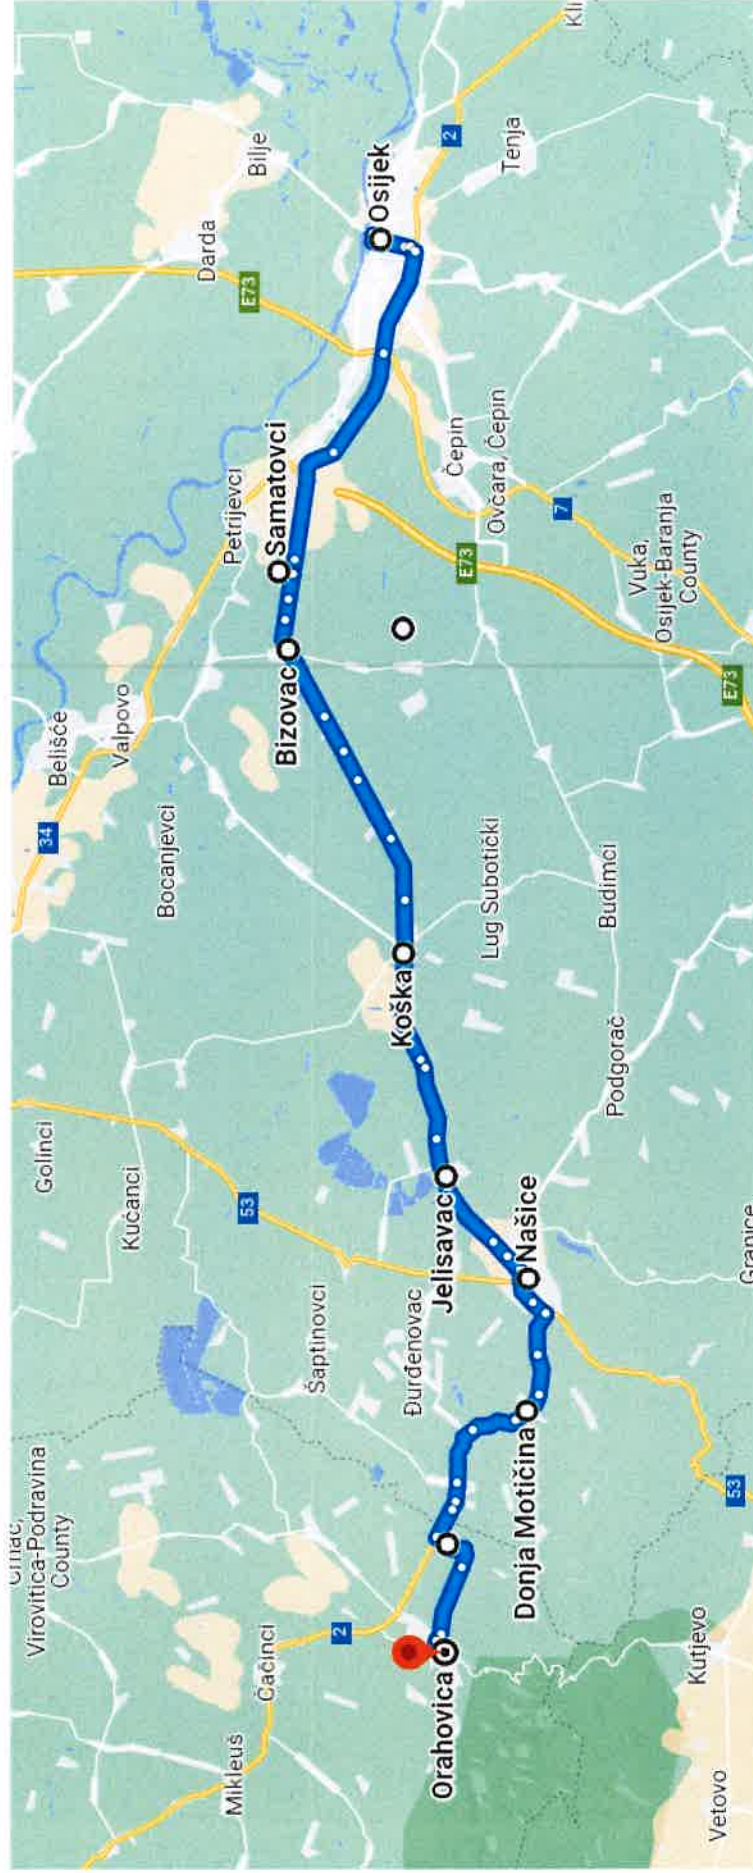

Itinerar za autobusnu liniju : 1. ORAHOVICA – SUHA MLAKA

Itinerar za autobusnu liniju : 2. NAŠICE - ORAHOVICA

Itinerar za autobusnu liniju : 3. NAŠICE - ORAHOVICA

Itinerar za autobusnu liniju : 4. OSIJEK - ORAHOVICA

Itinerar za autobusnu liniju : 5. OSIJEK - ORAHOVICA

Itinerar za autobusnu liniju : 6. DONJI MIHOLJAC - ORAHOVICA

Itinerar za autobusnu liniju : 7. CRNAC – DONJI MIHOLJAC

Itinerar za autobusnu liniju : 8. NAŠICE - ORAHOVICA

VIROVITICA – DETKOVAC 2

Linija 2.05

VIROVITICA – DETKOVAC 2

Linija 2.06

VIROVITICA – NOVI GRADAC

Linija 2.07

PITOMAČA - VIROVITICA

Linija 2.08

SLATINA – VOĆIN

Linija 2.13

SLATINA – CABUNA

Linija 2.14

SLATINA – ORAHOVICA

Linija 2.15

VIROVITICA - TEREZINO POLJE - VIROVITICA

Linija 2.16