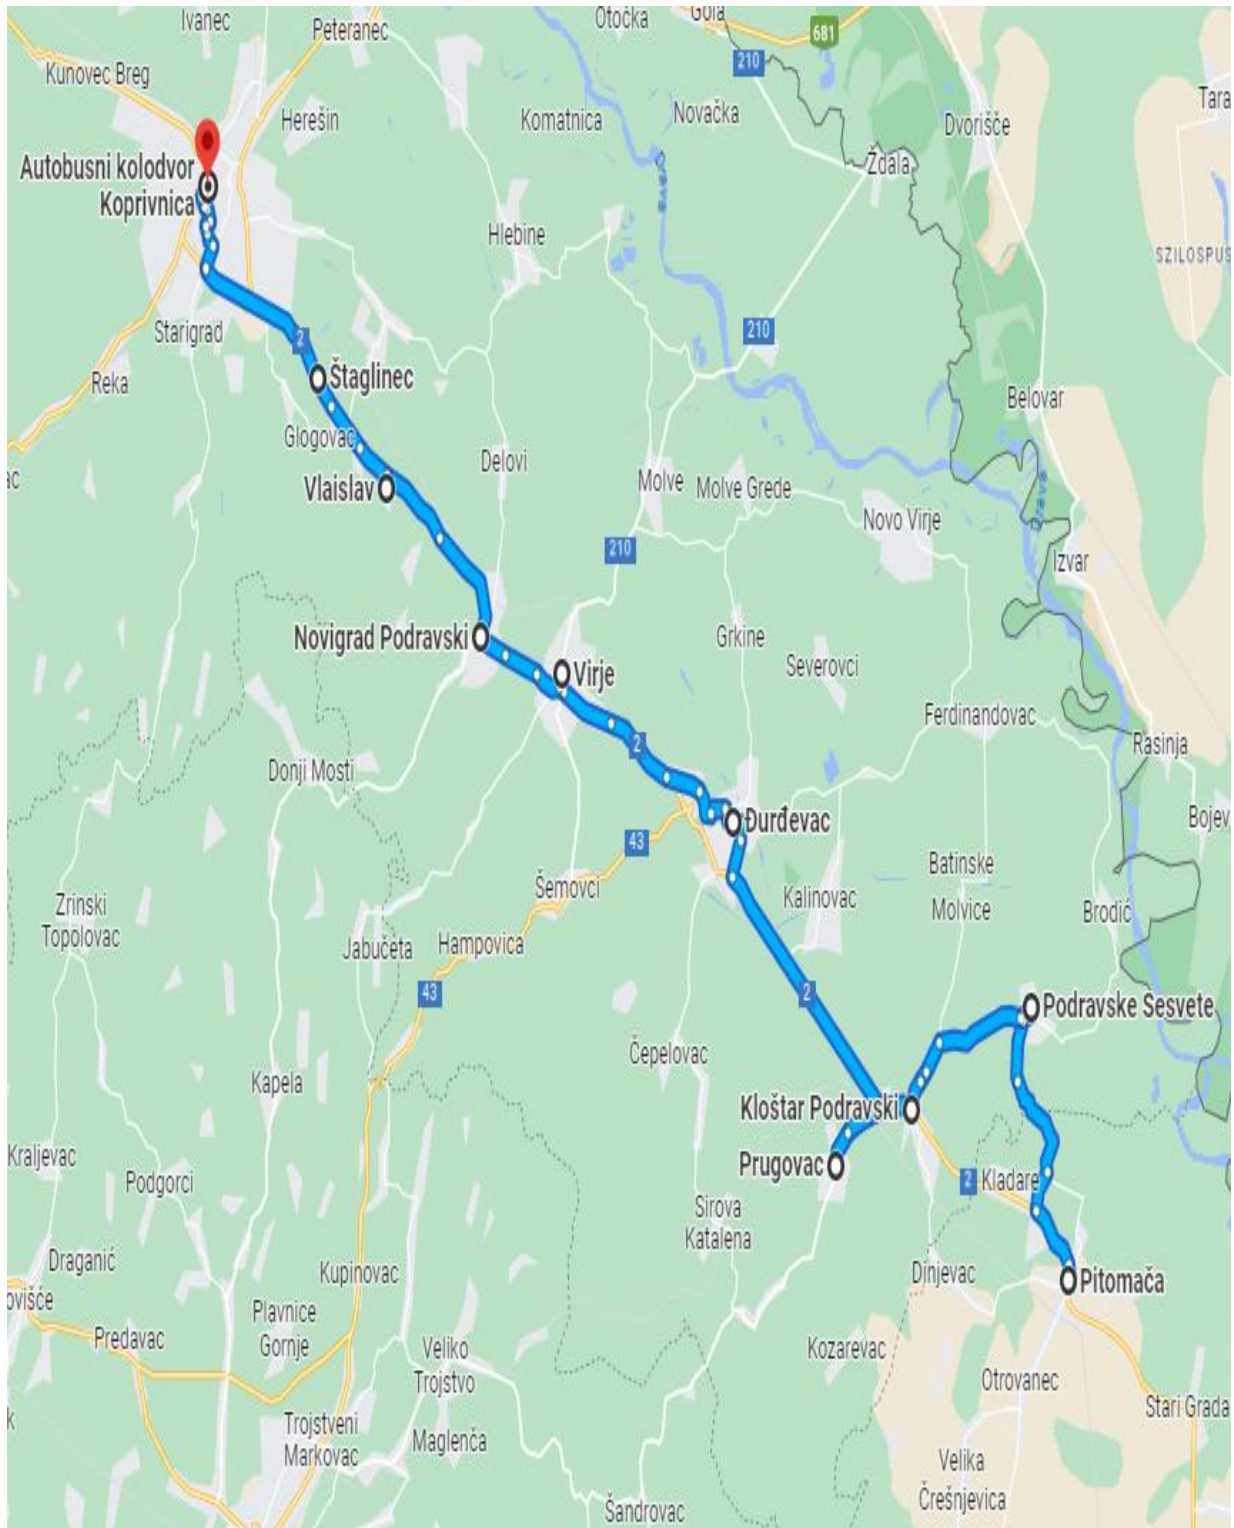

SLATINA – VOĆIN

Linija 2.13

SLATINA – CABUNA

Linija 2.14

SLATINA – ORAHOVICA

Linija 2.15

VIROVITICA - TEREZINO POLJE - VIROVITICA

Linija 2.16

SLATINA – VOĆIN - SLATINA

Linija 2.17

ORAHOVICA - SLATINA

Linija 2.18

ORAHOVICA - PAUŠINCI

Linija 2.19

DONJE BAZIJE - SLATINA

Linija 2.20

SLATINA – LUKAVAC – IVANBRIJEG - SLATINA

Linija 2.29

KLADARE - VIROVITICA

Linija 2.30

ŠARENI MOSTOVI - VIROVITICA

Linija 2.31

VIROVITICA – CABUNA

Linija 2.32

Pitomača - Koprivnica

LINIJA 3.17

Autoprijevoznik Željko Šubić
Pitomača – Koprivnica

LINIJA 3.18

Autoprijevoznik Željko Šubić

Pitomača – Koprivnica LINIJA 3.19

Autoprijevoznik Željko Šubić

Pitomača – Koprivnica LINIJA 3.20