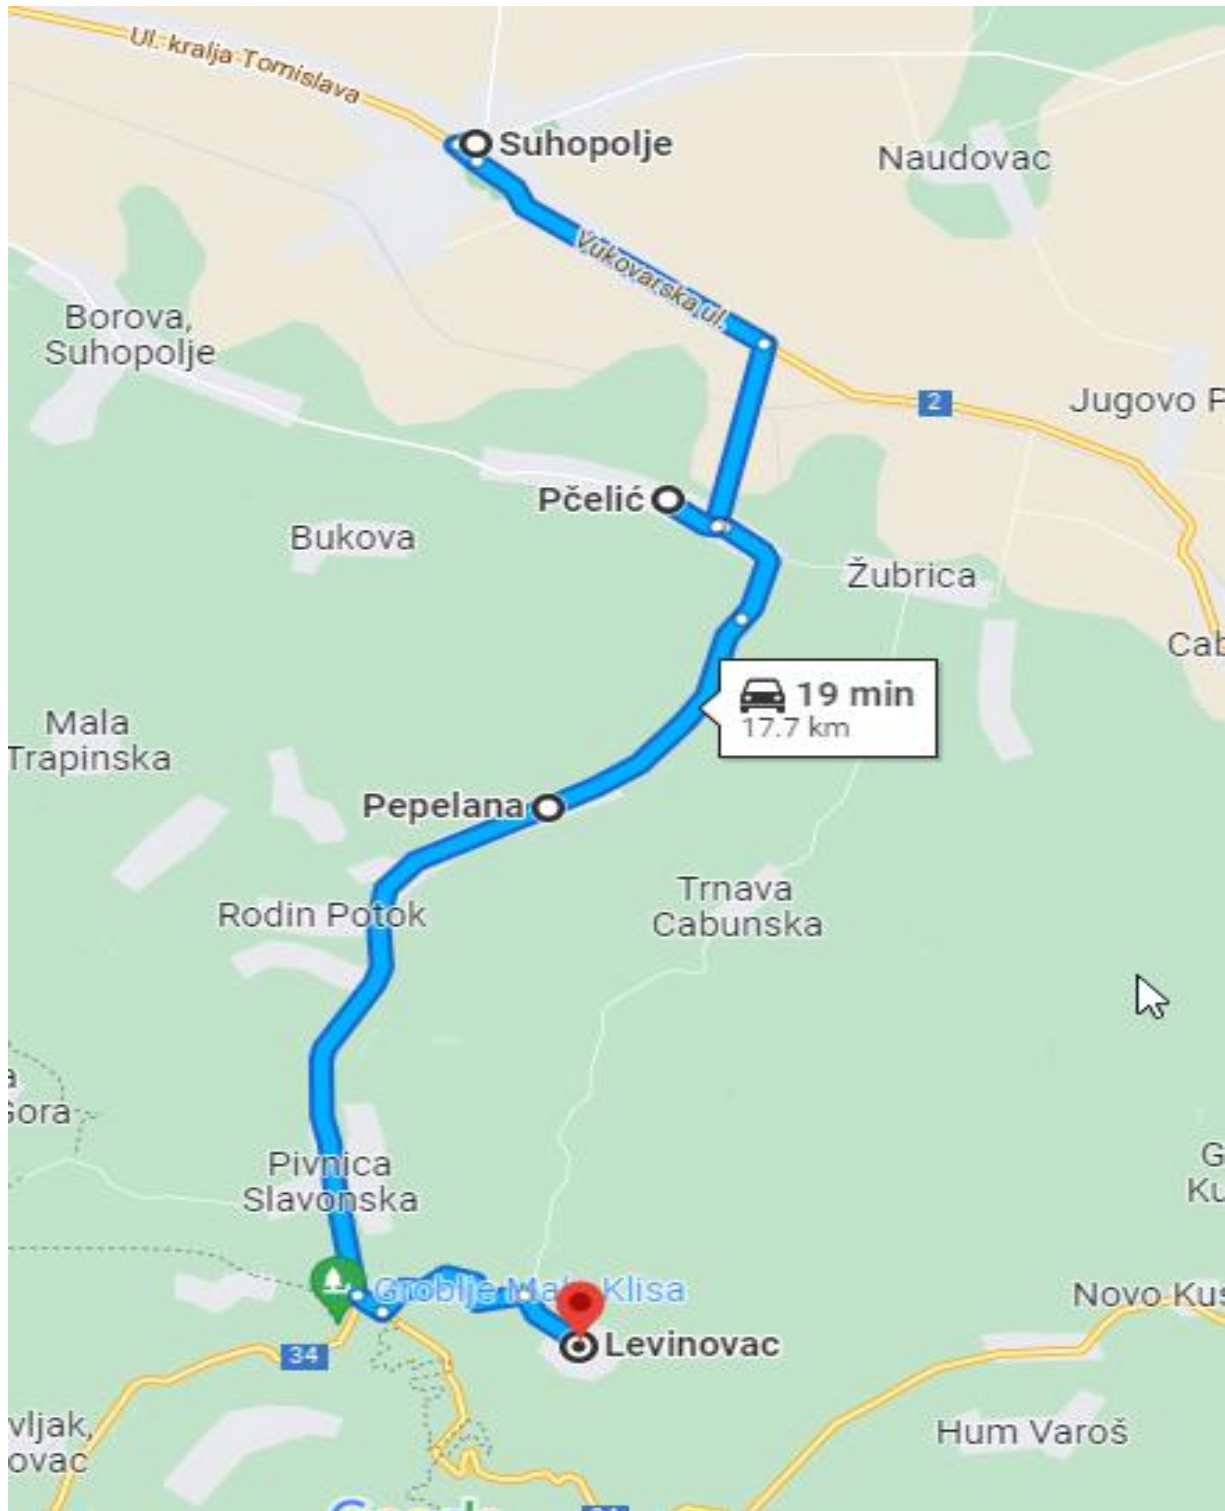

SLATINA – LUKAVAC – IVANBRIJEG - SLATINA

Linija 2.29

KLADARE - VIROVITICA

Linija 2.30

ŠARENI MOSTOVI - VIROVITICA

Linija 2.31

VIROVITICA – CABUNA

Linija 2.32

LENIŠĆE (PITOMAČA) - PITOMAČA

Linija 2.33

PIVNICA SLAVONSKA - VIROVITICA

Linija 2.34

SUHOVOLJE - LEVINOVAC

Pitomača – Virovitica LINIJA 3.01

Autoprijevoznik Željko Šubić

Pitomača – Starogradački Marof - Pitomača
LINIJA 3.02

Autoprijevoznik Željko Šubić

Starogradački Marof – Virovitica LINIJA 3.03

Autoprijevoznik Željko Šubić

Starogradački Marof – Virovitica LINIJA 3.04

Autoprijevoznik Željko Šubić

Pitomača – Virovitica LINIJA 3.05