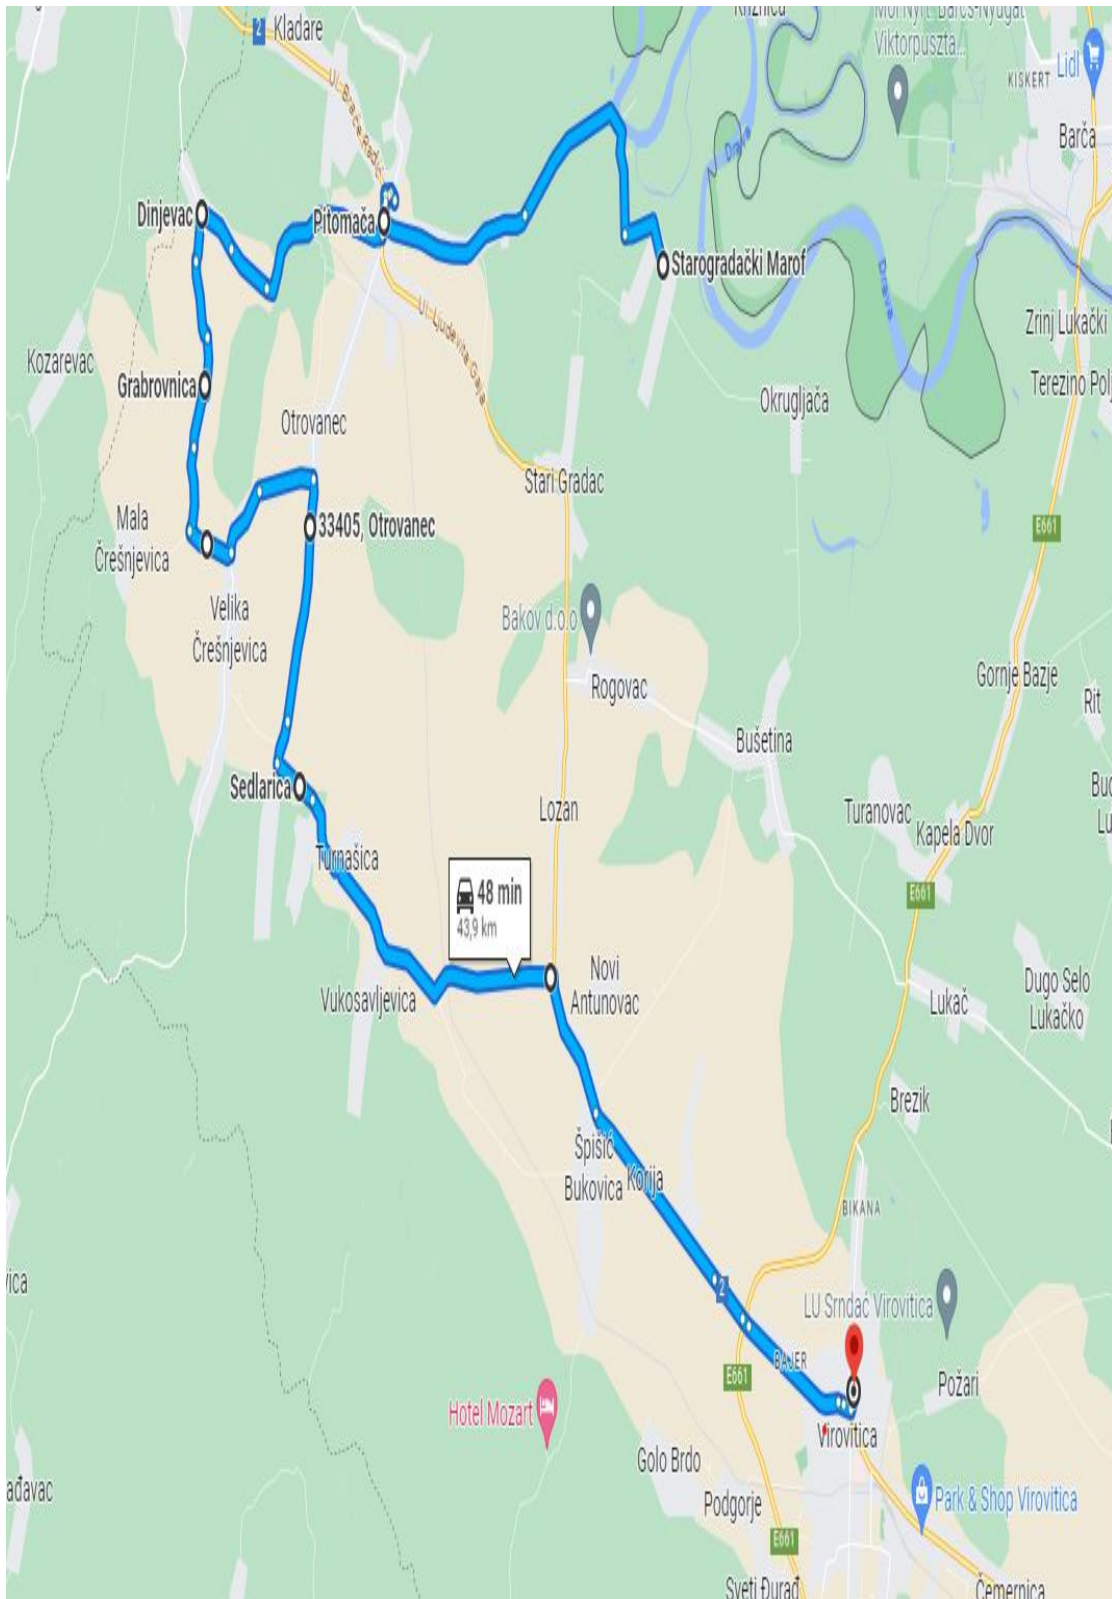

Starogradački Marof – Virovitica LINIJA 3.04

Autoprijevoznik Željko Šubić