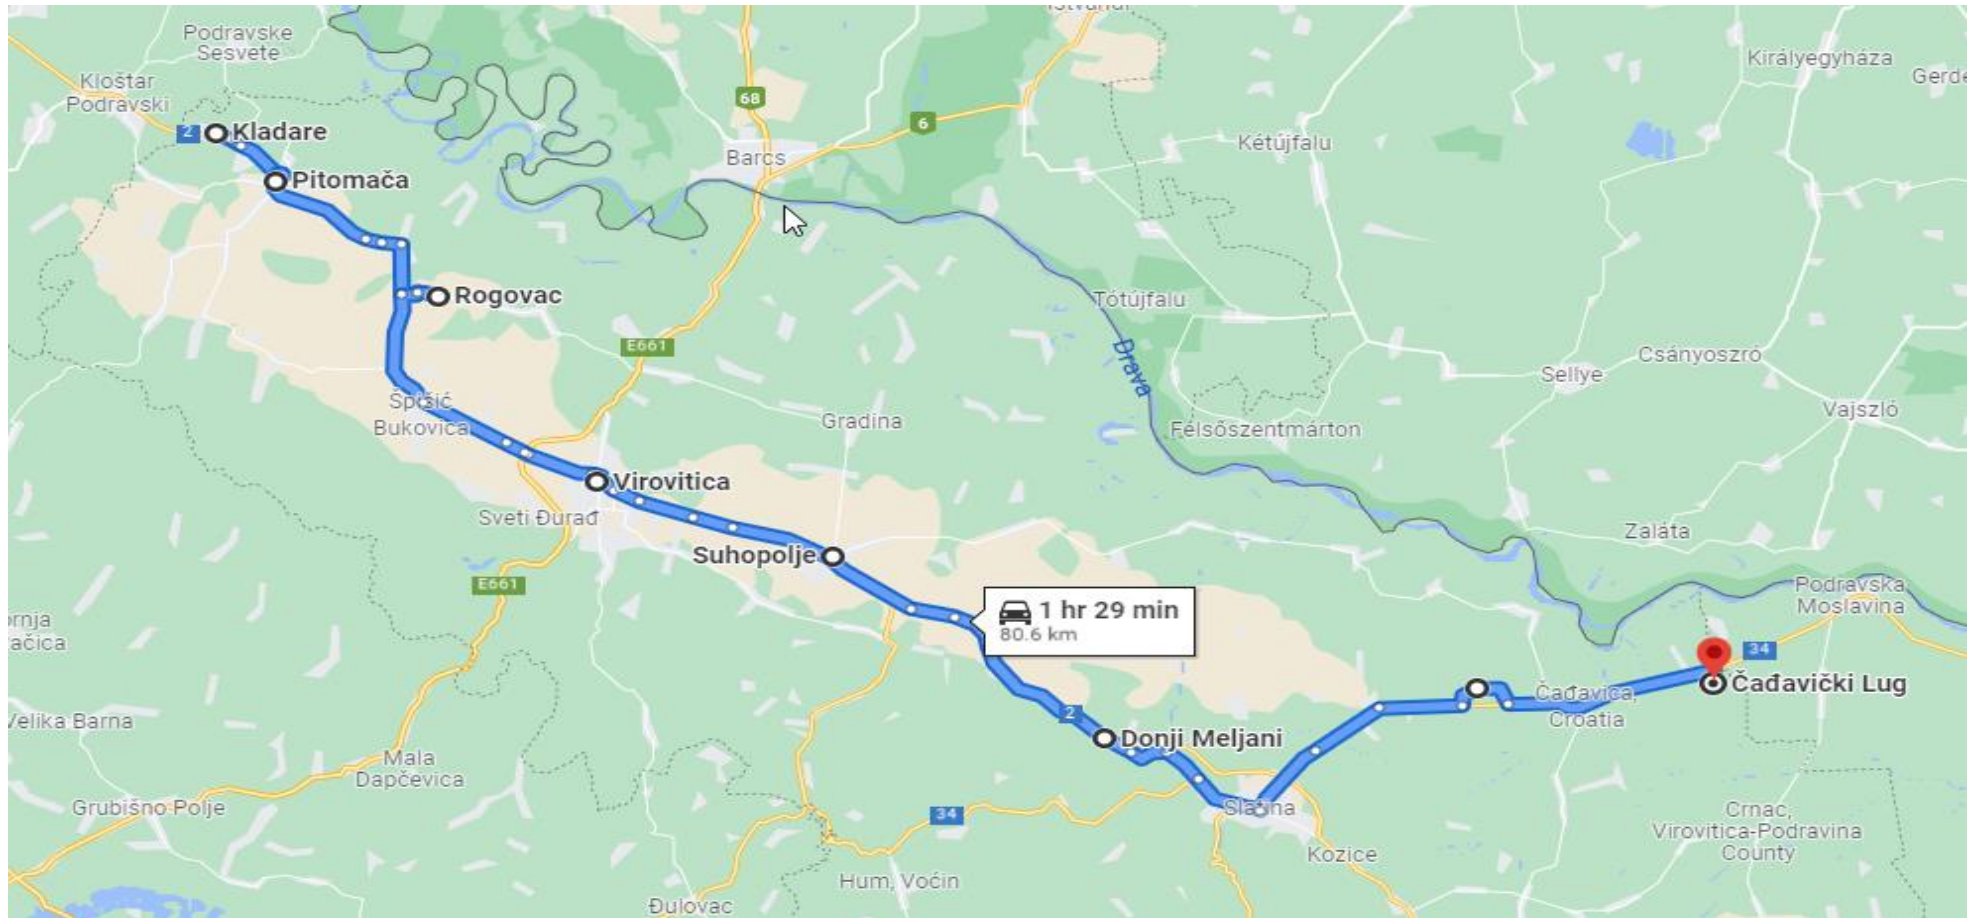

SLATINA – VOĆIN - SLATINA

Linija 2.17

ORAHOVICA - SLATINA

Linija 2.18

ORAHOVICA - PAUŠINCI

Linija 2.19

DONJE BAZIJE - SLATINA

Linija 2.20

SLATINA – ČAĐAVAČKI LUG

Linija 2.25

SLATINA – ZVONIMIROVAC

Linija 2.26

SLATINA – SOPJE - SLATINA

Linija 2.27

ČAĐAVAČKI LUG - KŁADARE

Linija 2.28

SLATINA – LUKAVAC – IVANBRIJEG - SLATINA

Linija 2.29

KLADARE - VIROVITICA

Linija 2.30

ŠARENI MOSTOVI - VIROVITICA

Linija 2.31

VIROVITICA – CABUNA

Linija 2.32

LENIŠĆE (PITOMAČA) - PITOMAČA

Linija 2.33

PIVNICA SLAVONSKA - VIROVITICA

Linija 2.34

SUHOVOLJE - LEVINOVAC

Pitomača – Virovitica LINIJA 3.01

Autoprijevoznik Željko Šubić

Pitomača – Starogradački Marof - Pitomača
LINIJA 3.02