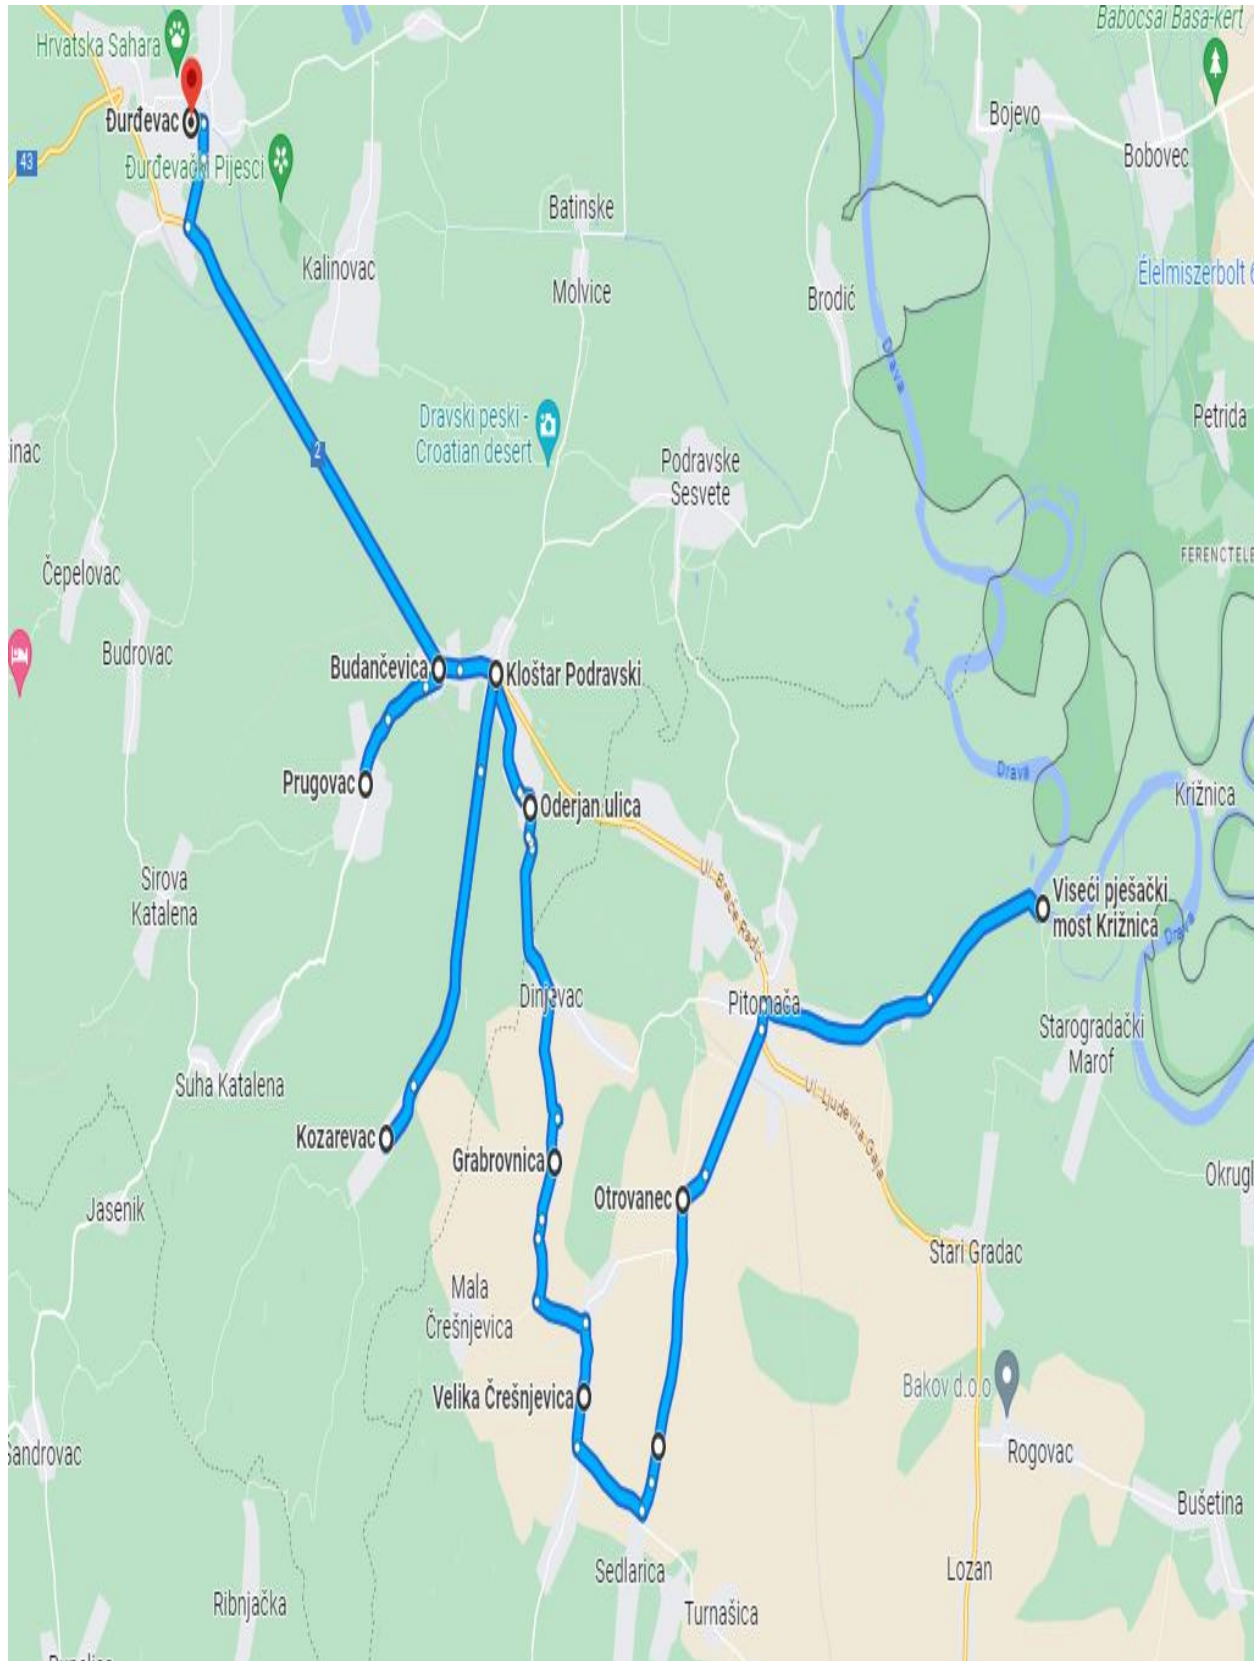

SLATINA – VOĆIN

Linija 2.13

SLATINA – CABUNA

Linija 2.14

SLATINA – ORAHOVICA

Linija 2.15

VIROVITICA - TEREZINO POLJE - VIROVITICA

Linija 2.16

SLATINA – VOĆIN - SLATINA

Linija 2.17

ORAHOVICA - SLATINA

Linija 2.18

ORAHOVICA - PAUŠINCI

Linija 2.19

DONJE BAZIJE - SLATINA

Linija 2.20

SLATINA – LUKAVAC – IVANBRIJEG - SLATINA

Linija 2.29

KLADARE - VIROVITICA

Linija 2.30

ŠARENI MOSTOVI - VIROVITICA

Linija 2.31

VIROVITICA – CABUNA

Linija 2.32

Križnica most – Đurđevac

LINIJA 3.14

Autoprijevoznik Željko Šubić
Suha Katalena – Pitomača

LINIJA 3.15

Autoprijevoznik Željko Šubić

Križnica most – Đurđevac

LINIJA 3.16

Autoprijevoznik Željko Šubić