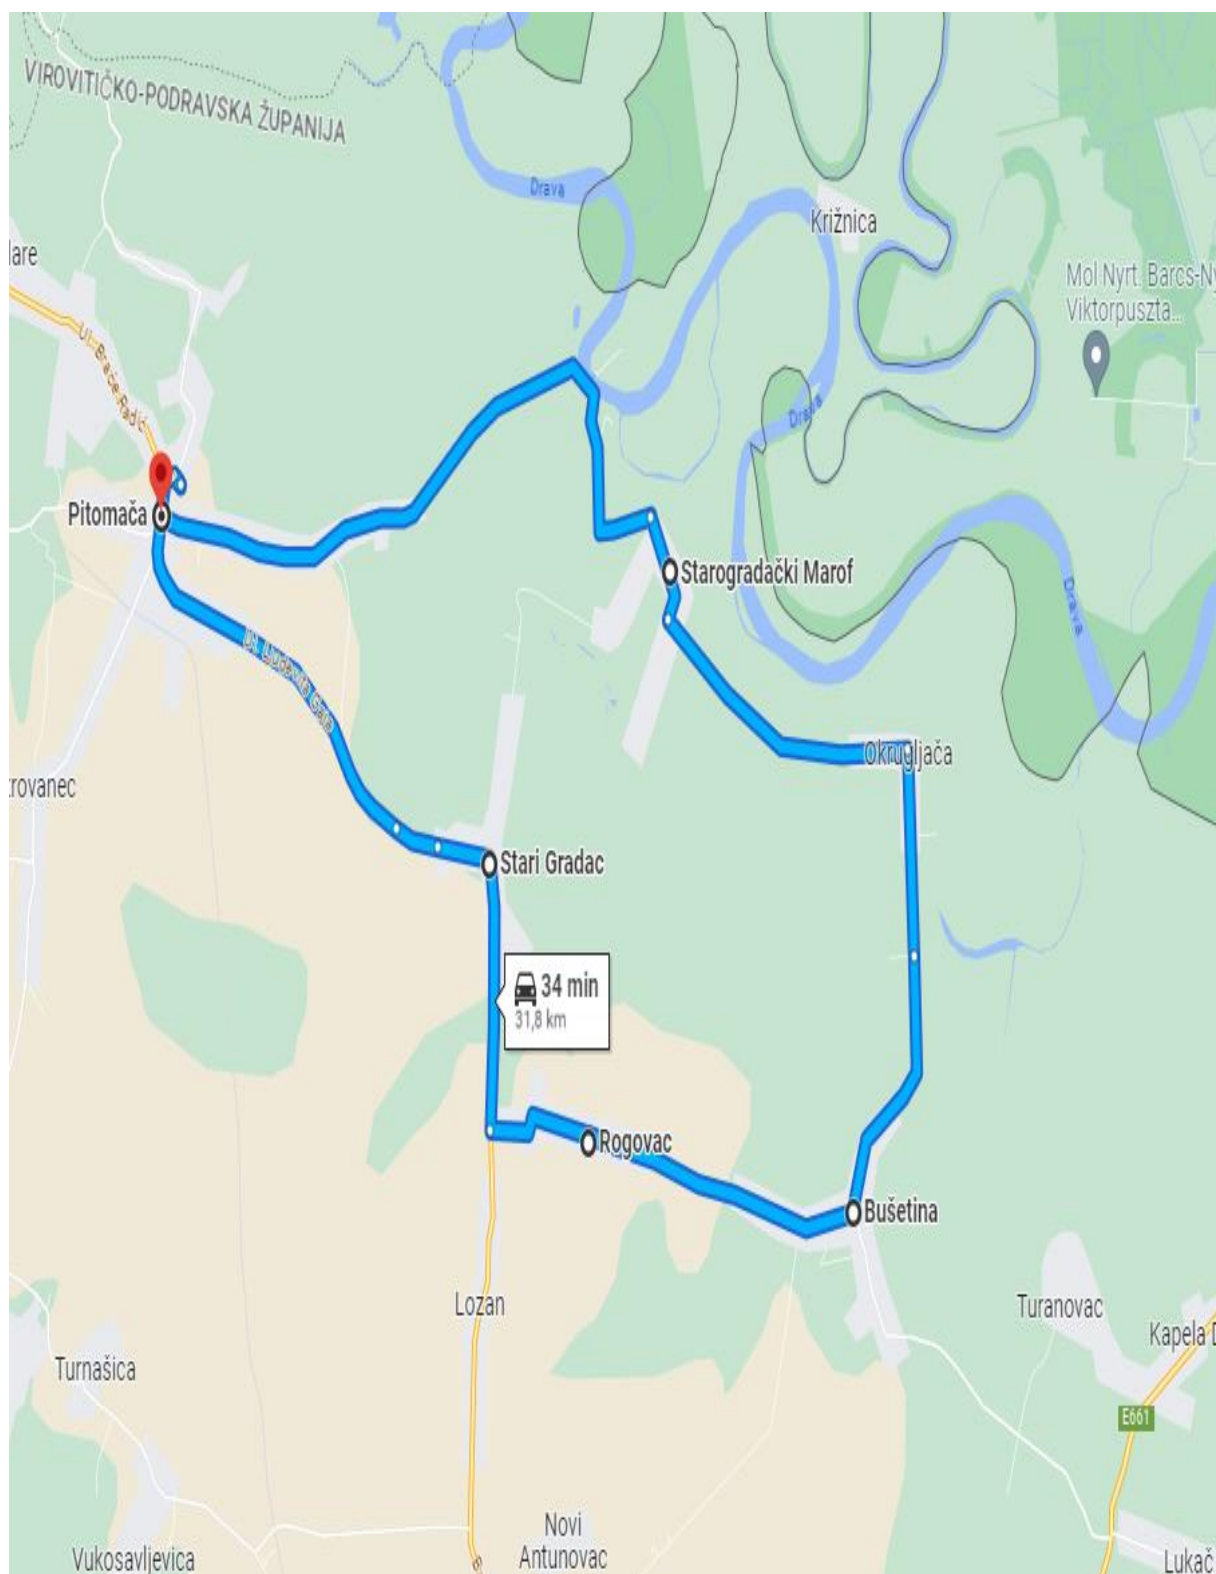

SLATINA – VOĆIN

Linija 2.13

SLATINA – CABUNA

Linija 2.14

SLATINA – ORAHOVICA

Linija 2.15

VIROVITICA - TEREZINO POLJE - VIROVITICA

Linija 2.16

SLATINA – VOĆIN - SLATINA

Linija 2.17

ORAHOVICA - SLATINA

Linija 2.18

ORAHOVICA - PAUŠINCI

Linija 2.19

DONJE BAZIJE - SLATINA

Linija 2.20

SLATINA – LUKAVAC – IVANBRIJEG - SLATINA

Linija 2.29

KLADARE - VIROVITICA

Linija 2.30

ŠARENI MOSTOVI - VIROVITICA

Linija 2.31

VIROVITICA – CABUNA

Linija 2.32

LENIŠĆE (PITOMAČA) - PITOMAČA

Linija 2.33

PIVNICA SLAVONSKA - VIROVITICA

Linija 2.34

SUHOVOLJE - LEVINOVAC

Pitomača – Virovitica LINIJA 3.01

Autoprijevoznik Željko Šubić

Pitomača – Starogradački Marof - Pitomača
LINIJA 3.02