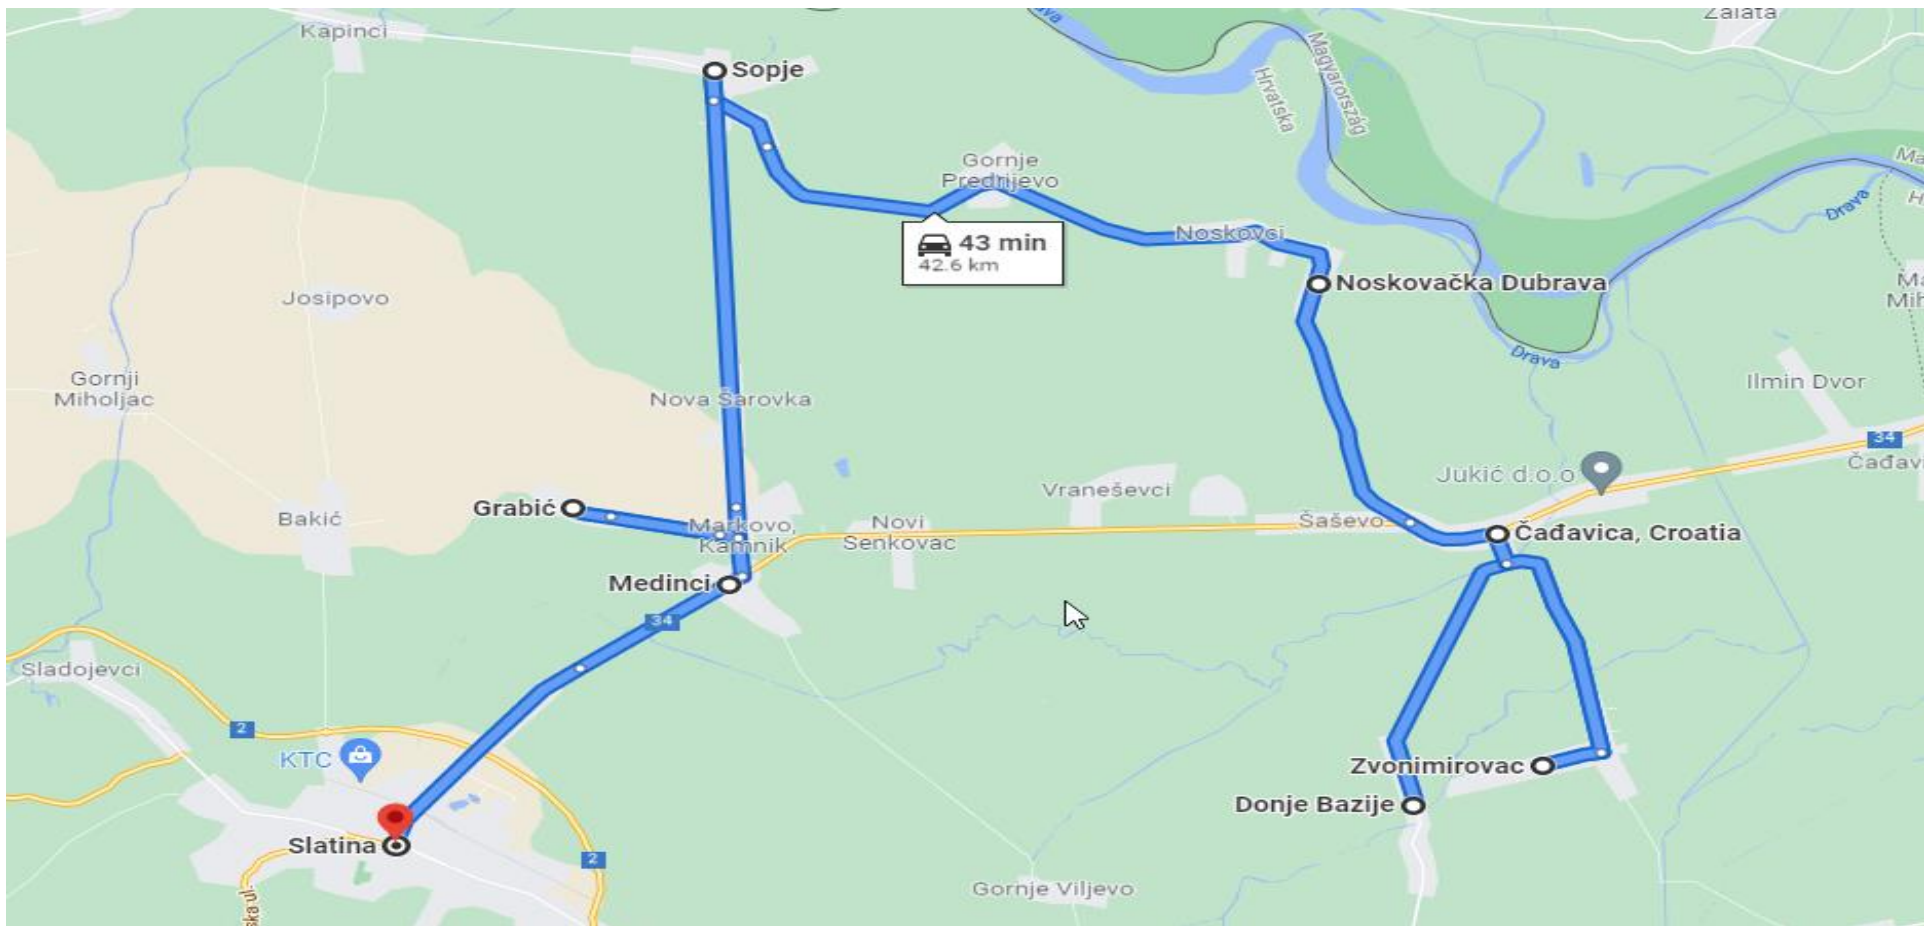

VIROVITICA – DETKOVAC 2

Linija 2.05

VIROVITICA – DETKOVAC 2

Linija 2.06

VIROVITICA – NOVI GRADAC

Linija 2.07

PITOMAČA - VIROVITICA

Linija 2.08

SLATINA – VOĆIN

Linija 2.13

SLATINA – CABUNA

Linija 2.14

SLATINA – ORAHOVICA

Linija 2.15

VIROVITICA - TEREZINO POLJE - VIROVITICA

Linija 2.16

SLATINA – VOĆIN - SLATINA

Linija 2.17

ORAHOVICA - SLATINA

Linija 2.18

ORAHOVICA - PAUŠINCI

Linija 2.19

DONJE BAZIJE - SLATINA

Linija 2.20

SLATINA – DONJE BAZIJE

Linija 2.21

SLATINA – KAPINCI - SLATINA

Linija 2.22

SLATINA – NOVA BUKOVICA

Linija 2.23

SLATINA – ŠPANAT - SLATINA

Linija 2.24