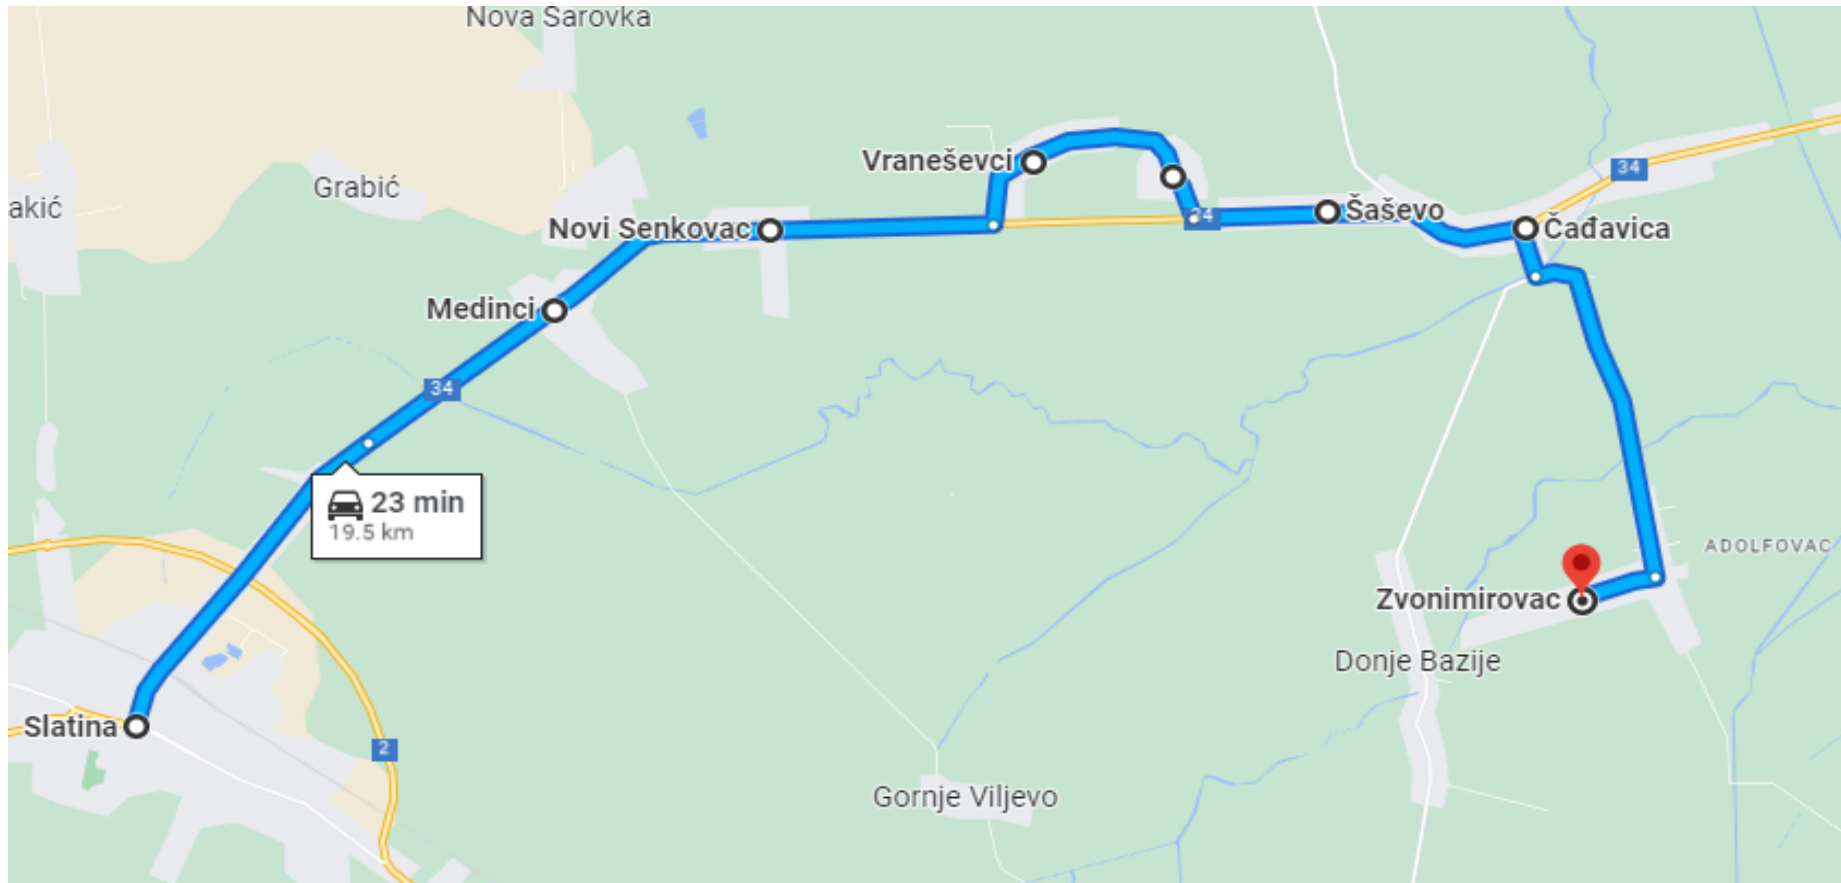

SLATINA – VOĆIN - SLATINA

Linija 2.17

ORAHOVICA - SLATINA

Linija 2.18

ORAHOVICA - PAUŠINCI

Linija 2.19

DONJE BAZIJE - SLATINA

Linija 2.20

SLATINA – DONJE BAZIJE

Linija 2.21

SLATINA – KAPINCI - SLATINA

Linija 2.22

SLATINA – NOVA BUKOVICA

Linija 2.23

SLATINA – ŠPANAT - SLATINA

Linija 2.24

SLATINA – ČAĐAVAČKI LUG

Linija 2.25

SLATINA – ZVONIMIROVAC

Linija 2.26

SLATINA – SOPJE - SLATINA

Linija 2.27

ČAĐAVAČKI LUG - KŁADARE

Linija 2.28

SLATINA – LUKAVAC – IVANBRIJEG - SLATINA

Linija 2.29

KLADARE - VIROVITICA

Linija 2.30

ŠARENI MOSTOVI - VIROVITICA

Linija 2.31

VIROVITICA – CABUNA

Linija 2.32