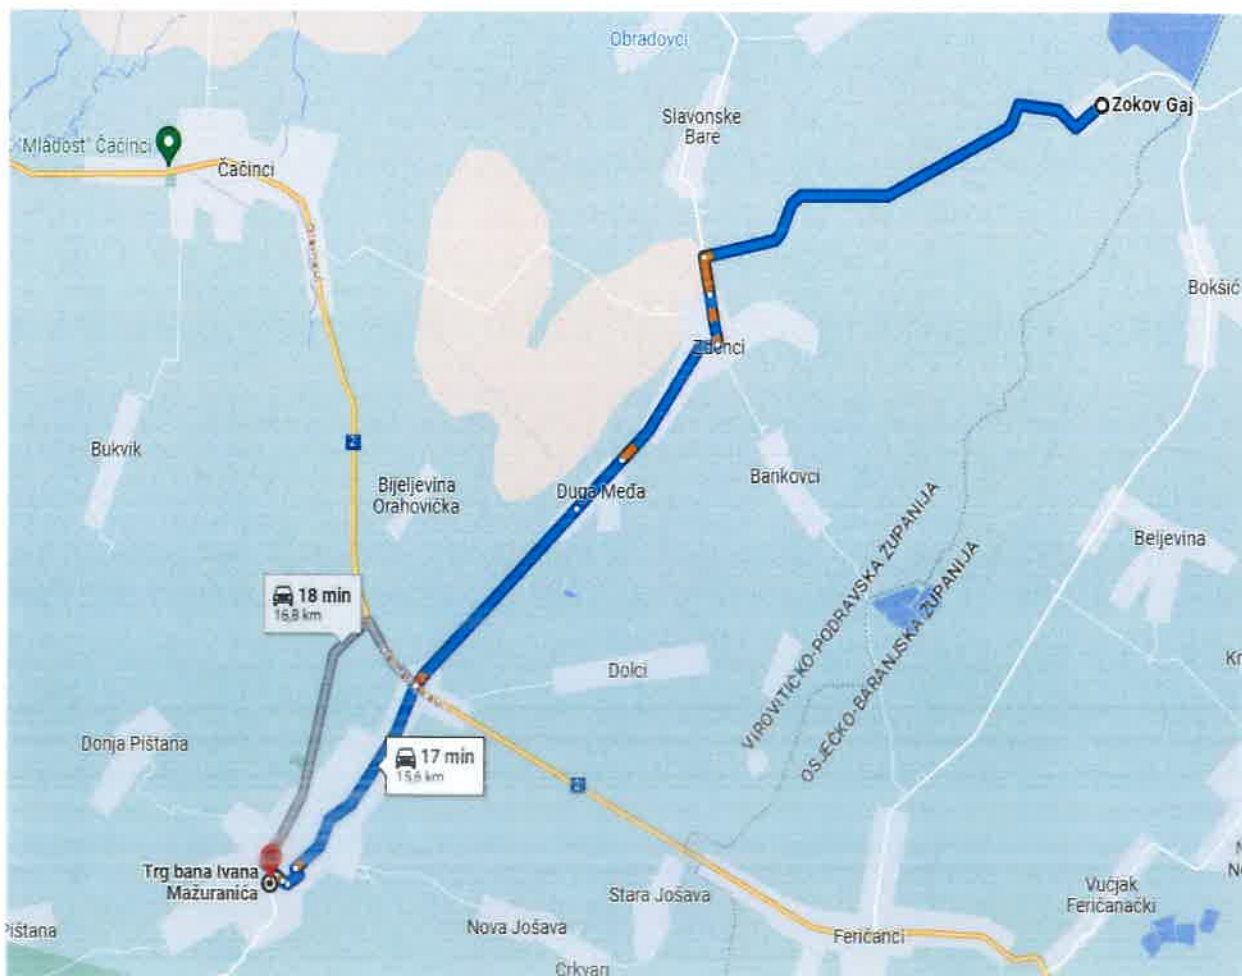

Itinerar za autobusnu liniju : 20. ORAHOVICA – ZOKOV GAJ