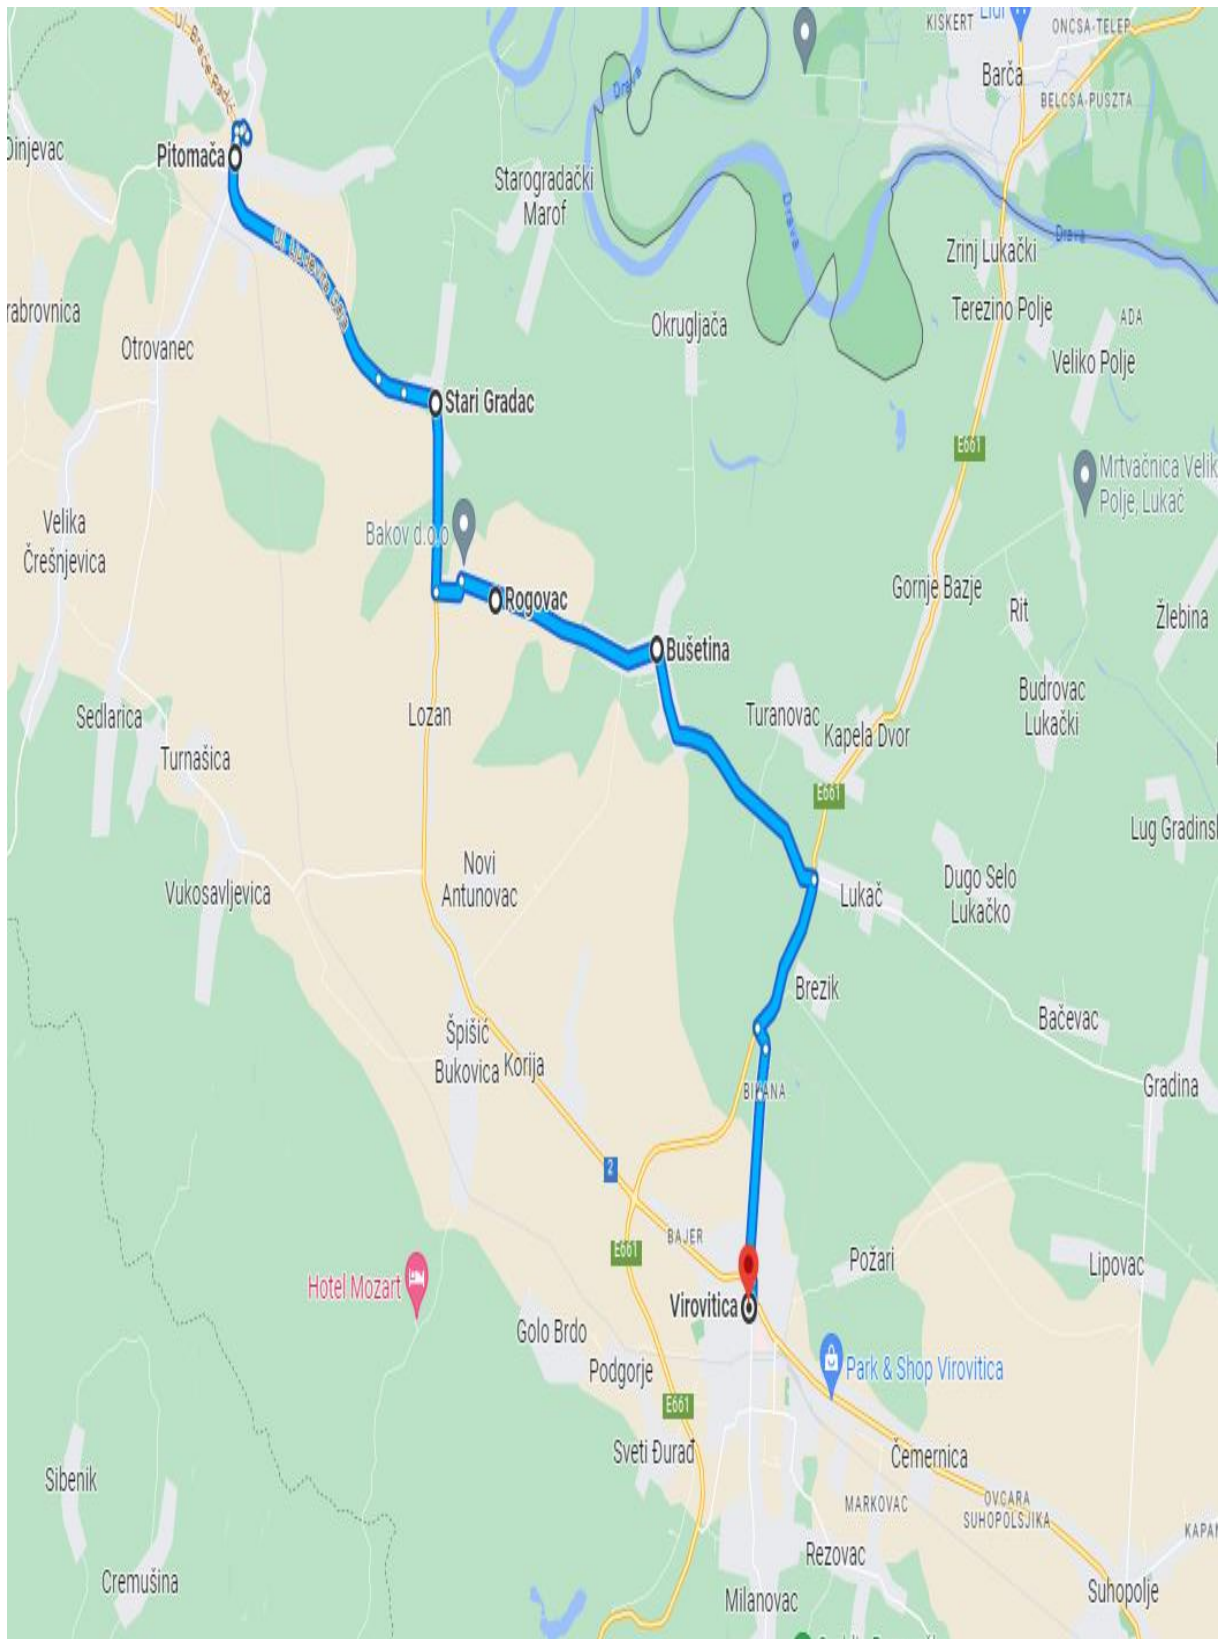

SLATINA – VOĆIN

Linija 2.13

SLATINA – CABUNA

Linija 2.14

SLATINA – ORAHOVICA

Linija 2.15

VIROVITICA - TEREZINO POLJE - VIROVITICA

Linija 2.16

SLATINA – LUKAVAC – IVANBRIJEG - SLATINA

Linija 2.29

KLADARE - VIROVITICA

Linija 2.30

ŠARENI MOSTOVI - VIROVITICA

Linija 2.31

VIROVITICA – CABUNA

Linija 2.32

LENIŠĆE (PITOMAČA) - PITOMAČA

Linija 2.33

PIVNICA SLAVONSKA - VIROVITICA

Linija 2.34

SUHOVOLJE - LEVINOVAC

Pitomača – Virovitica LINIJA 3.01

Autoprijevoznik Željko Šubić

Pitomača – Starogradački Marof - Pitomača
LINIJA 3.02

Autoprijevoznik Željko Šubić

Starogradački Marof – Virovitica LINIJA 3.03

Autoprijevoznik Željko Šubić

Starogradački Marof – Virovitica LINIJA 3.04

Autoprijevoznik Željko Šubić

Pitomača – Virovitica LINIJA 3.05