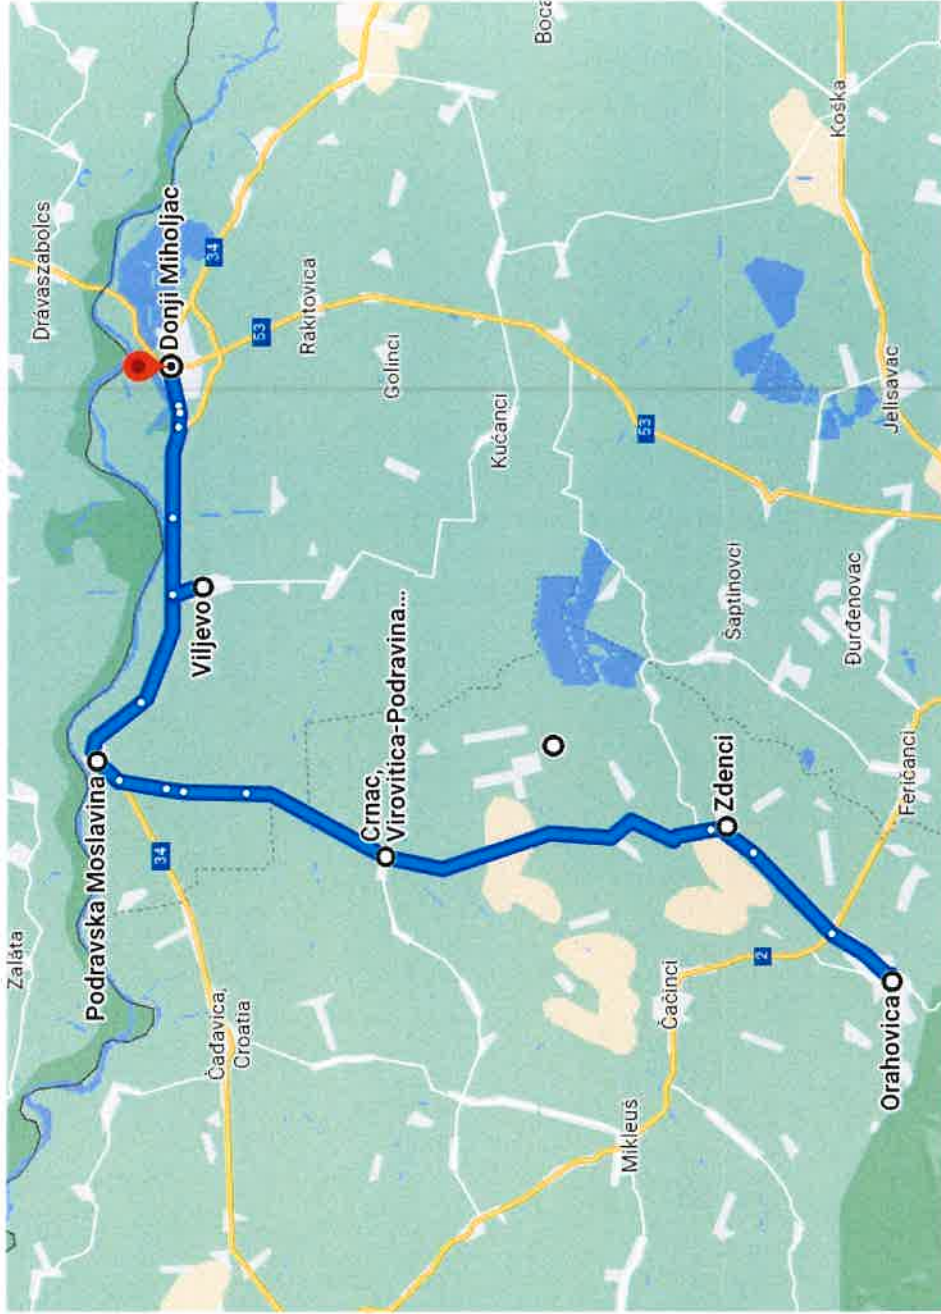

Itinerar za autobusnu liniju : 9. NAŠICE - ORAHOVICA

Itinerar za autobusnu liniju : 10. DONJI MIHOLJAC - CRNAC

Itinerar za autobusnu liniju : 11. OSIJEK - ORAHOVICA

Itinerar za autobusnu liniju : 12. CRNAC - OSIJEK

Itinerar za autobusnu liniju : 13. OSIJEK - ORAHOVICA

Itinerar za autobusnu liniju : 14. ORAHOVICA – DONJI MIHOLJAC

Itinerar za autobusnu liniju : 15. OSIJEK - CRNAC

Itinerar za autobusnu liniju : 16. ZOKOV GAJ - ĐURĐENOVAC

Itinerar za autobusnu liniju : 17. ZOKOV GAJ - ĐURĐENOVAC

Itinerar za autobusnu liniju : 18. ZOKOV GAJ - ĐURĐENOVAC

Itinerar za autobusnu liniju : 20. ORAHOVICA – ZOKOV GAJ

Itinerar za autobusnu liniju : 21. ORAHOVICA – DUZLUK

VIROVITICA – DETKOVAC 2

Linija 2.05

VIROVITICA – DETKOVAC 2

Linija 2.06

VIROVITICA – NOVI GRADAC

Linija 2.07

PITOMAČA - VIROVITICA

Linija 2.08