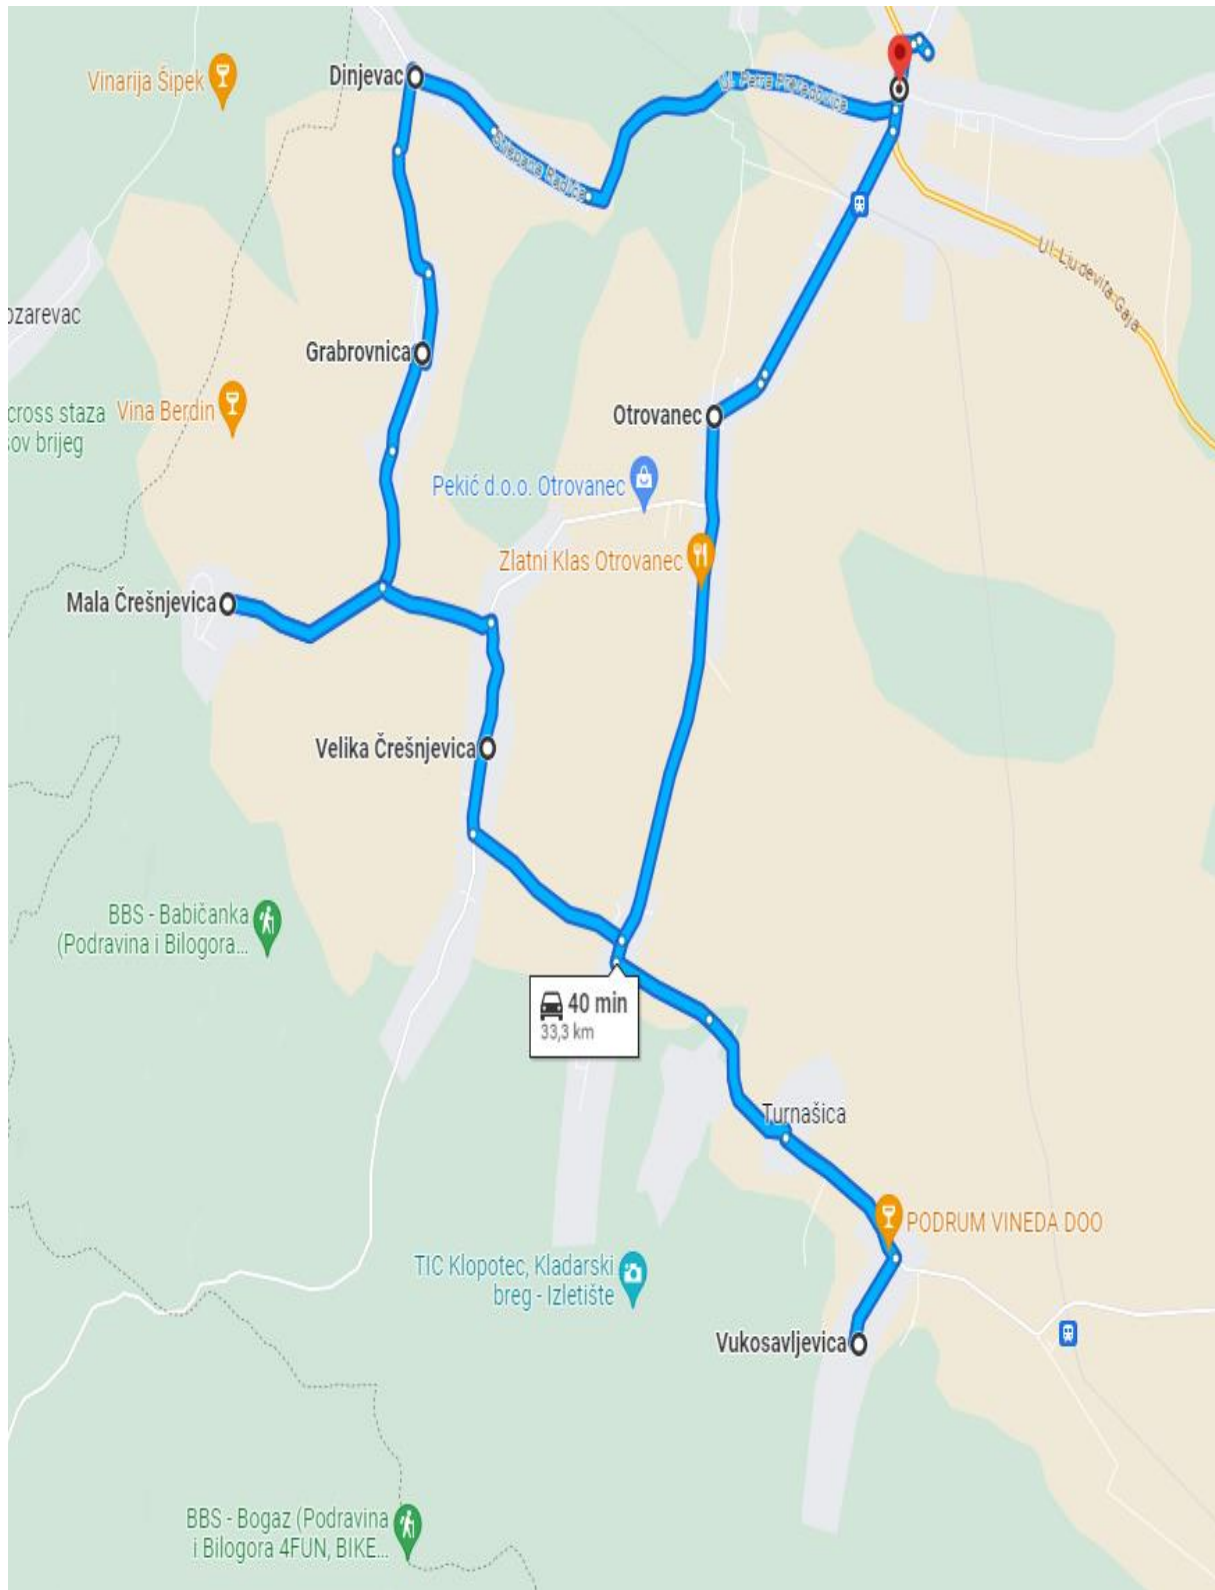

Pitomača centar – Pitomača centar
LINIJA 3.07

Autoprijevoznik Željko Šubić