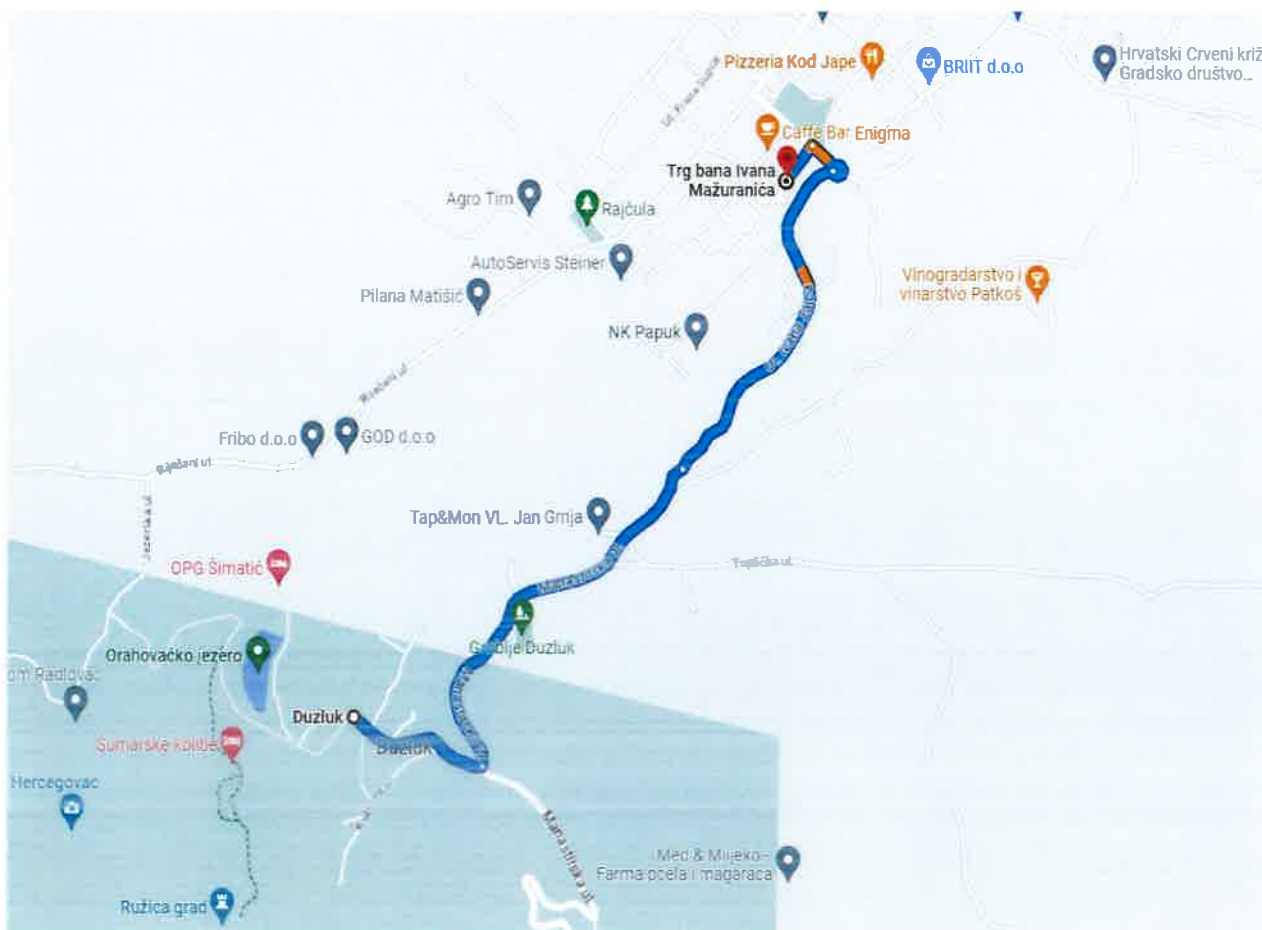

Itinerar za autobusnu liniju : 22. ORAHOVICA – DONJA PIŠTANA

Linija 2.01

VIROVITICA – TEREZINO POLJE - VIROVITICA

Linija 2.02

VIROVITICA - OKRUGLJAČA

Linija 2.03

VIROVITICA - GAČIŠTE

Linija 2.04

VIROVITICA – DETKOVAC 2

Linija 2.05

VIROVITICA – DETKOVAC 2

Linija 2.06

VIROVITICA – NOVI GRADAC

Linija 2.07

PITOMAČA - VIROVITICA

Linija 2.08

SLATINA – VOĆIN

Linija 2.13

SLATINA – CABUNA

Linija 2.14

SLATINA – ORAHOVICA

Linija 2.15

VIROVITICA - TEREZINO POLJE - VIROVITICA

Linija 2.16

SLATINA – VOĆIN - SLATINA

Linija 2.17

ORAHOVICA - SLATINA

Linija 2.18

ORAHOVICA - PAUŠINCI

Linija 2.19

DONJE BAZIJE - SLATINA

Linija 2.20