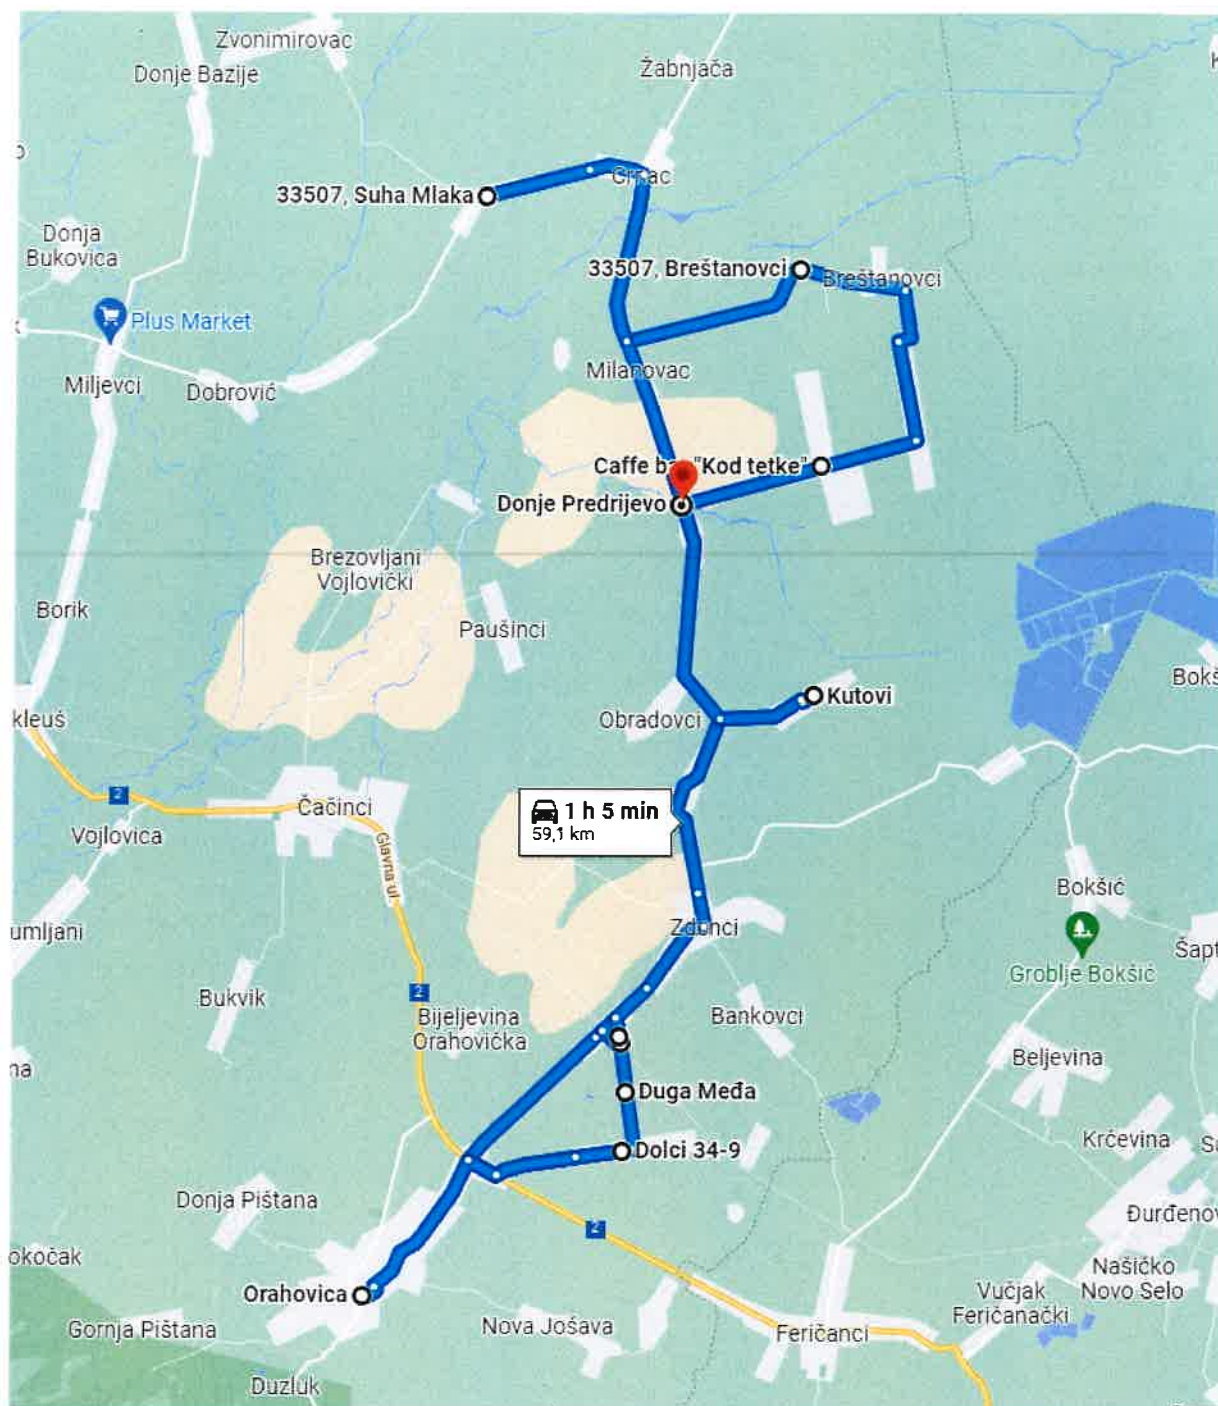

Itinerar za autobusnu liniju : 1. ORAHOVICA – SUHA MLAKA

Itinerar za autobusnu liniju : 2. NAŠICE - ORAHOVICA

Itinerar za autobusnu liniju : 3. NAŠICE - ORAHOVICA

Itinerar za autobusnu liniju : 4. OSIJEK - ORAHOVICA

Itinerar za autobusnu liniju : 5. OSIJEK - ORAHOVICA

Itinerar za autobusnu liniju : 6. DONJI MIHOLJAC - ORAHOVICA

Itinerar za autobusnu liniju : 7. CRNAC – DONJI MIHOLJAC

Itinerar za autobusnu liniju : 8. NAŠICE - ORAHOVICA

Itinerar za autobusnu liniju : 22. ORAHOVICA – DONJA PIŠTANA

Linija 2.01

VIROVITICA – TEREZINO POLJE - VIROVITICA

Linija 2.02

VIROVITICA - OKRUGLJAČA

Linija 2.03

VIROVITICA - GAČIŠTE

Linija 2.04

SLATINA – VOĆIN

Linija 2.13

SLATINA – CABUNA

Linija 2.14

SLATINA – ORAHOVICA

Linija 2.15

VIROVITICA - TEREZINO POLJE - VIROVITICA

Linija 2.16