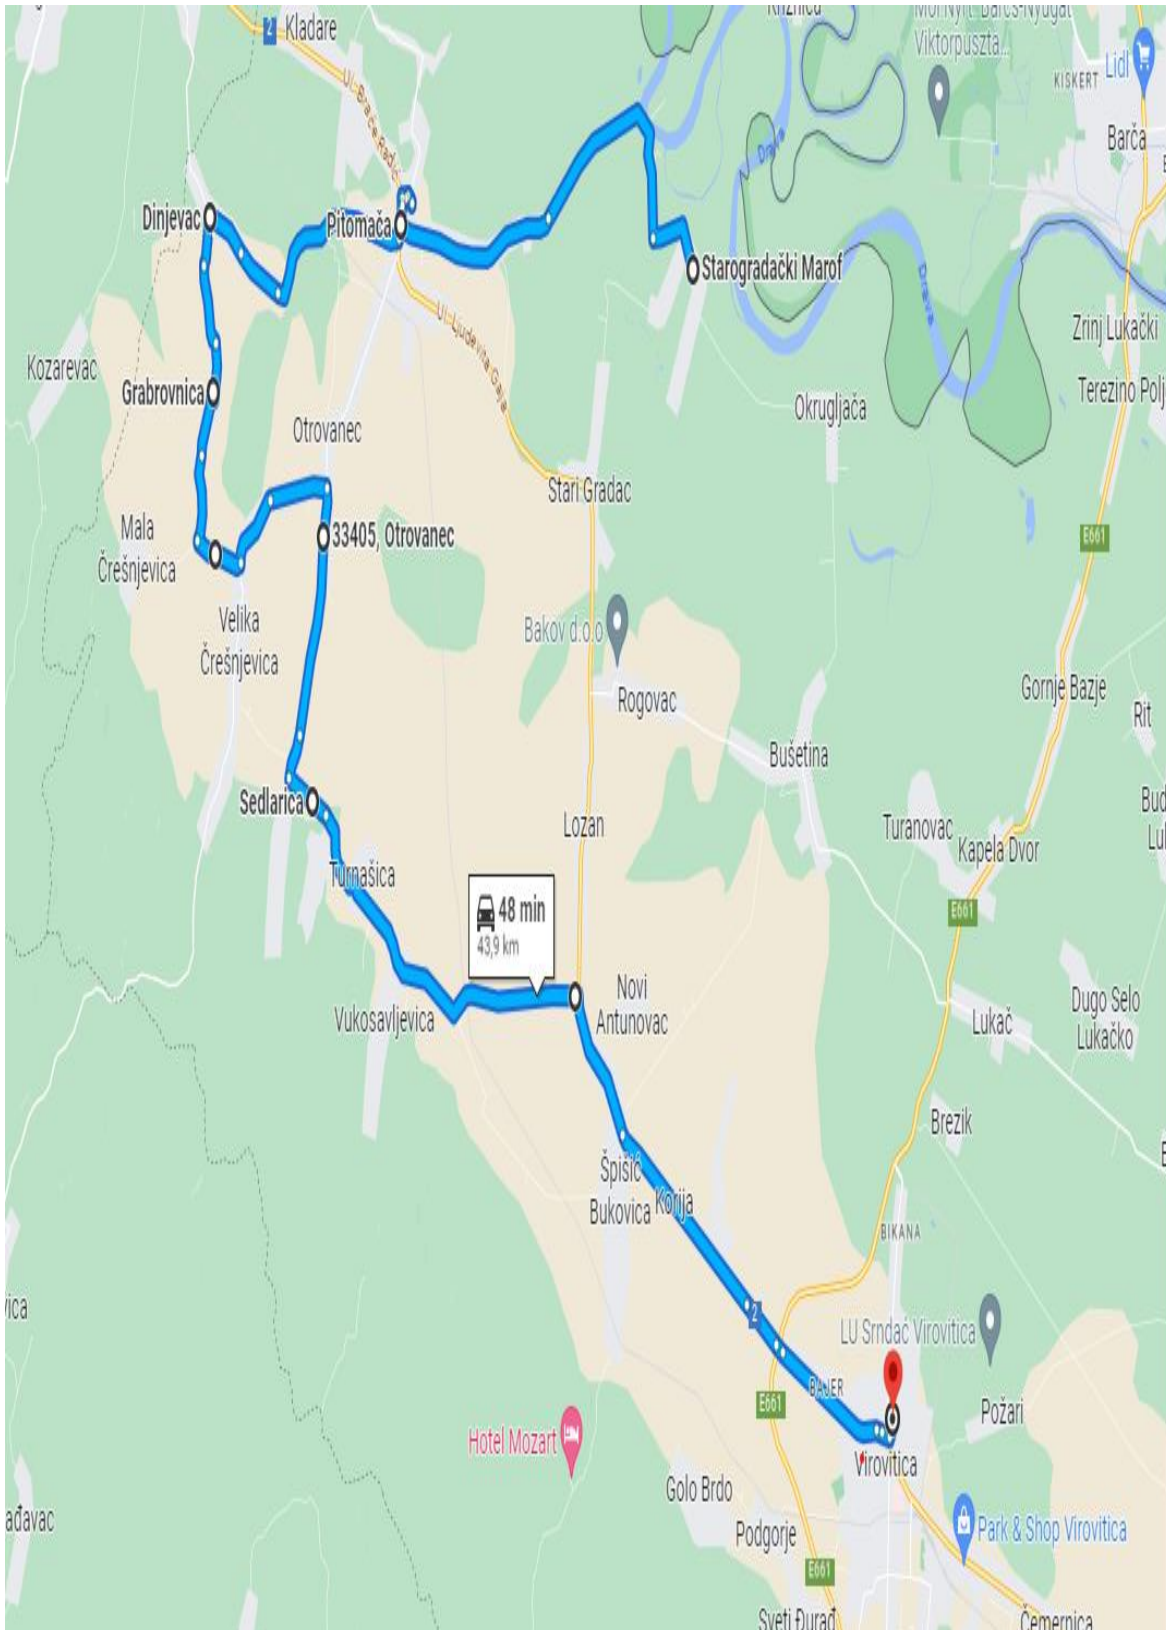

Starogradački Marof – Virovitica LINIJA 3.03

Autoprijevoznik Željko Šubić