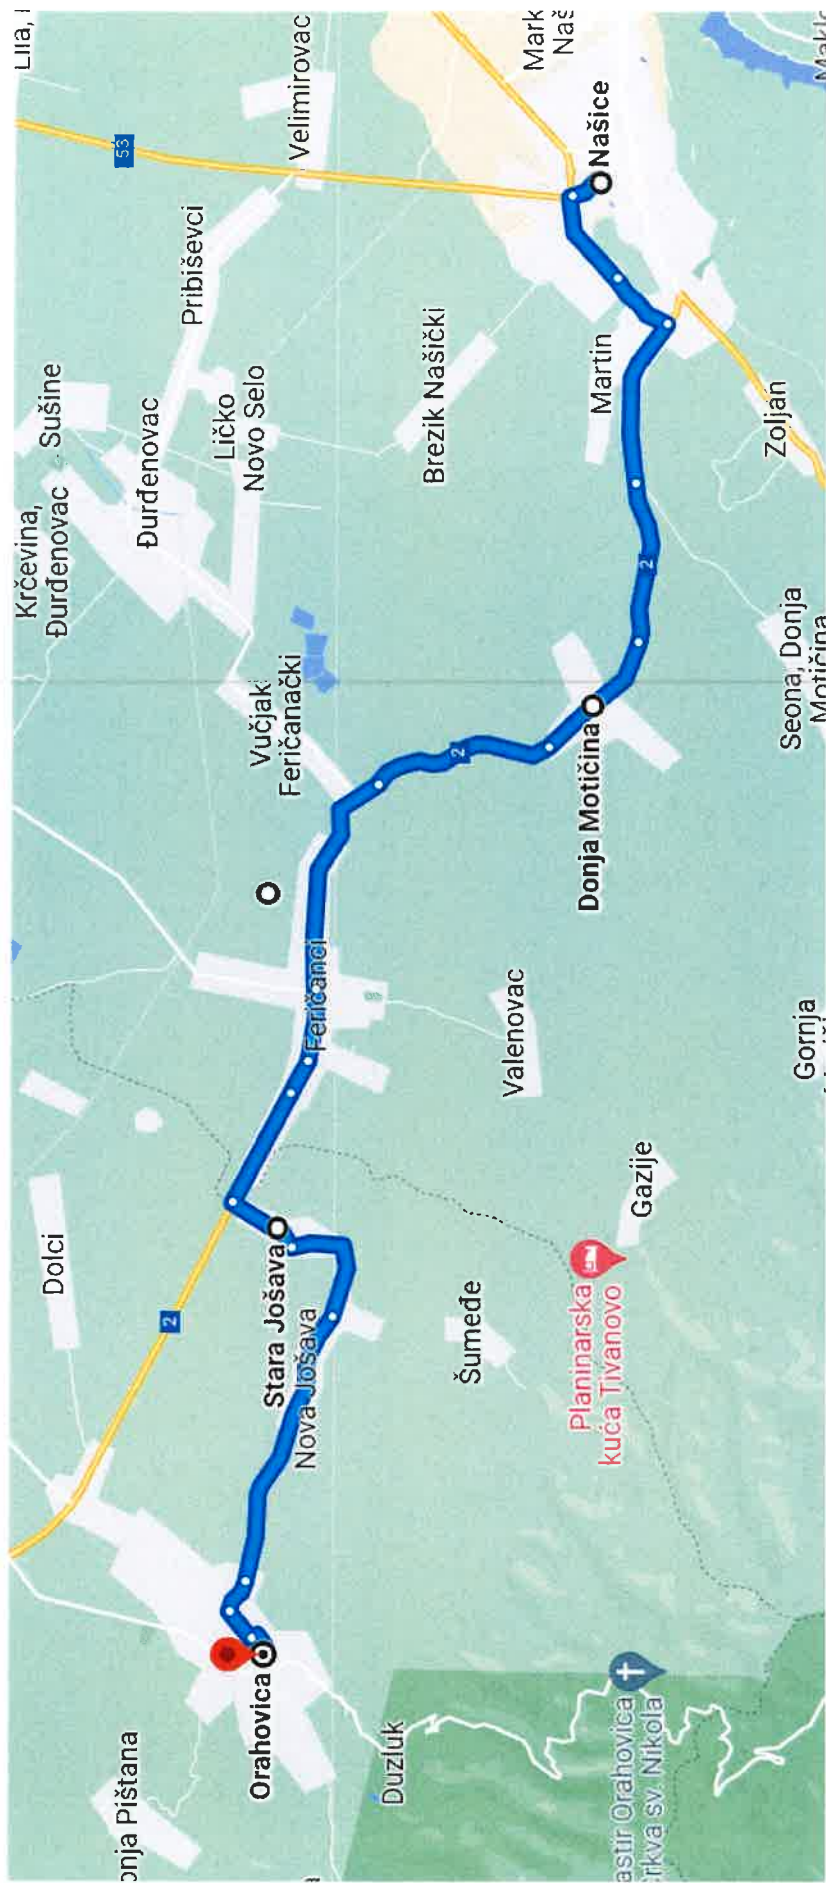

Itinerar za autobusnu liniju : 1. ORAHOVICA – SUHA MLAKA

Itinerar za autobusnu liniju : 2. NAŠICE - ORAHOVICA

Itinerar za autobusnu liniju : 3. NAŠICE - ORAHOVICA

Itinerar za autobusnu liniju : 4. OSIJEK - ORAHOVICA

Itinerar za autobusnu liniju : 5. OSIJEK - ORAHOVICA

Itinerar za autobusnu liniju : 6. DONJI MIHOLJAC - ORAHOVICA

Itinerar za autobusnu liniju : 7. CRNAC – DONJI MIHOLJAC

Itinerar za autobusnu liniju : 8. NAŠICE - ORAHOVICA

VIROVITICA – DETKOVAC 2

Linija 2.05

VIROVITICA – DETKOVAC 2

Linija 2.06

VIROVITICA – NOVI GRADAC

Linija 2.07

PITOMAČA - VIROVITICA

Linija 2.08

SLATINA – VOĆIN

Linija 2.13

SLATINA – CABUNA

Linija 2.14

SLATINA – ORAHOVICA

Linija 2.15

VIROVITICA - TEREZINO POLJE - VIROVITICA

Linija 2.16