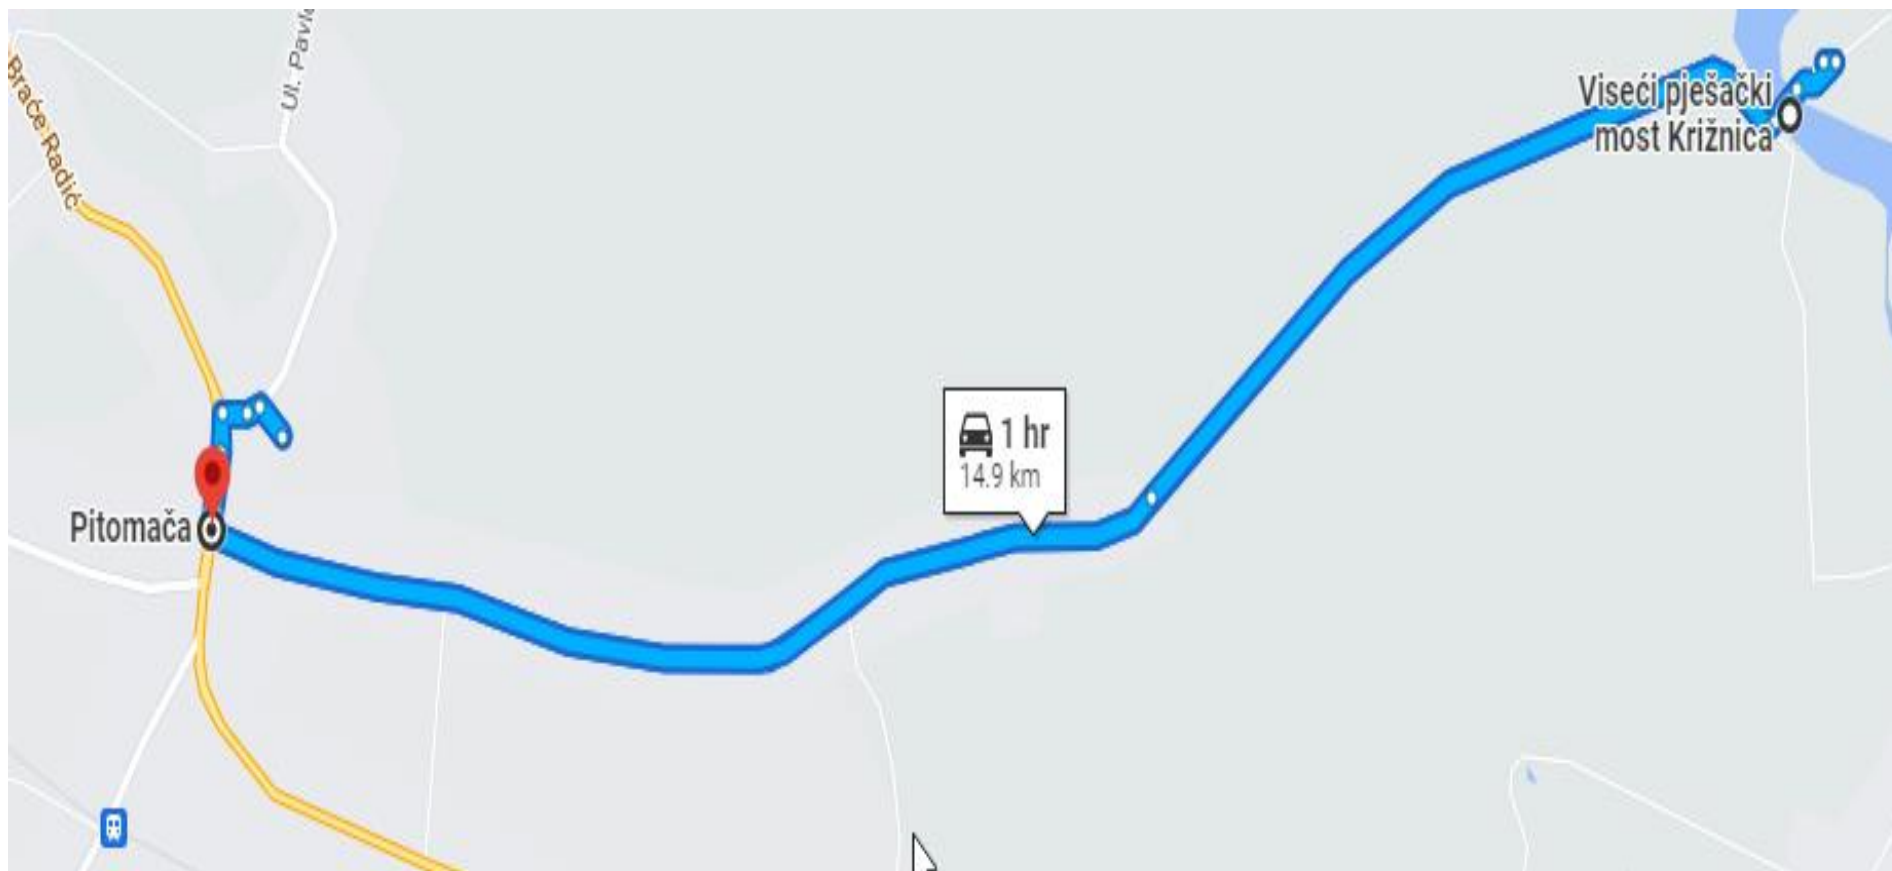

SLATINA – ČAĐAVAČKI LUG

Linija 2.25

SLATINA – ZVONIMIROVAC

Linija 2.26

SLATINA – SOPJE - SLATINA

Linija 2.27

ČAĐAVAČKI LUG - KŁADARE

Linija 2.28

SLATINA – LUKAVAC – IVANBRIJEG - SLATINA

Linija 2.29

KLADARE - VIROVITICA

Linija 2.30

ŠARENI MOSTOVI - VIROVITICA

Linija 2.31

VIROVITICA – CABUNA

Linija 2.32

LENIŠĆE (PITOMAČA) - PITOMAČA

Linija 2.33

PIVNICA SLAVONSKA - VIROVITICA

Linija 2.34

SUHOVOLJE - LEVINOVAC

Pitomača – Virovitica LINIJA 3.01

Autoprijevoznik Željko Šubić

Pitomača – Starogradački Marof - Pitomača
LINIJA 3.02

Autoprijevoznik Željko Šubić

Starogradački Marof – Virovitica LINIJA 3.03

Autoprijevoznik Željko Šubić

Starogradački Marof – Virovitica LINIJA 3.04

Autoprijevoznik Željko Šubić

Pitomača – Virovitica LINIJA 3.05