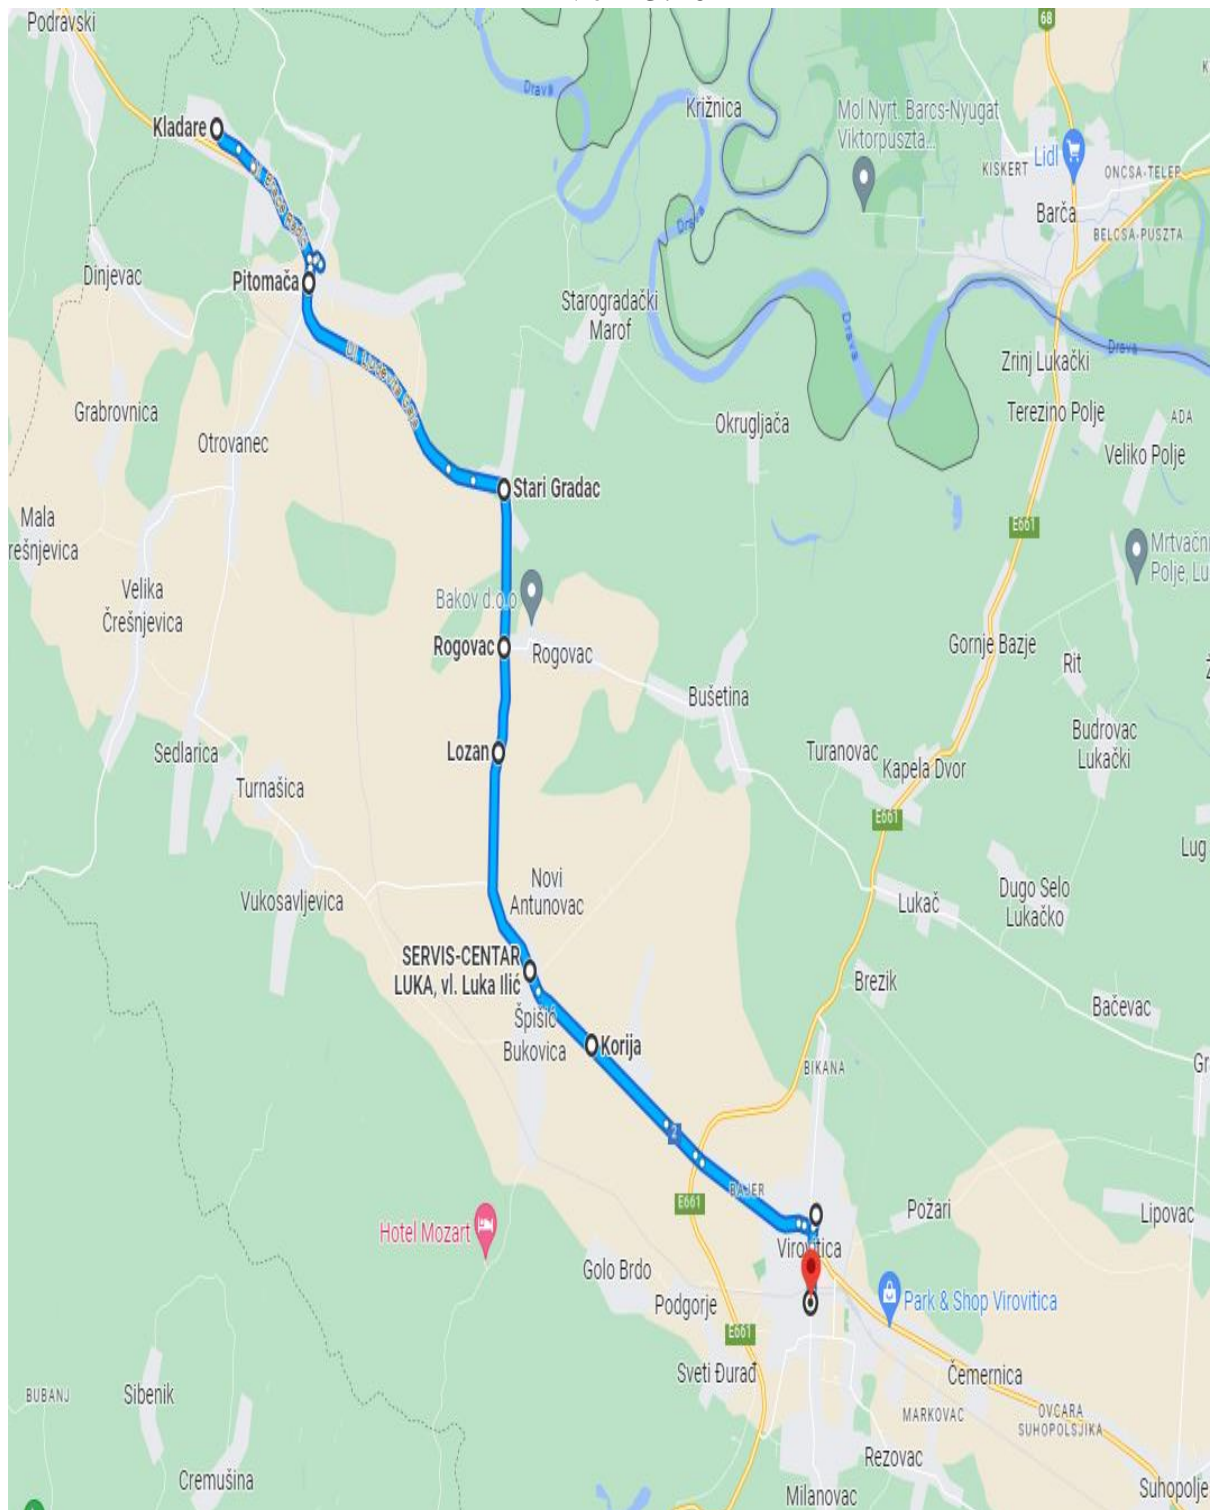

Kladare – Virovitica – Kladare LINIJA 3.10

Autoprijevoznik Željko Šubić

Pitomača – Virovitica – Pitomača