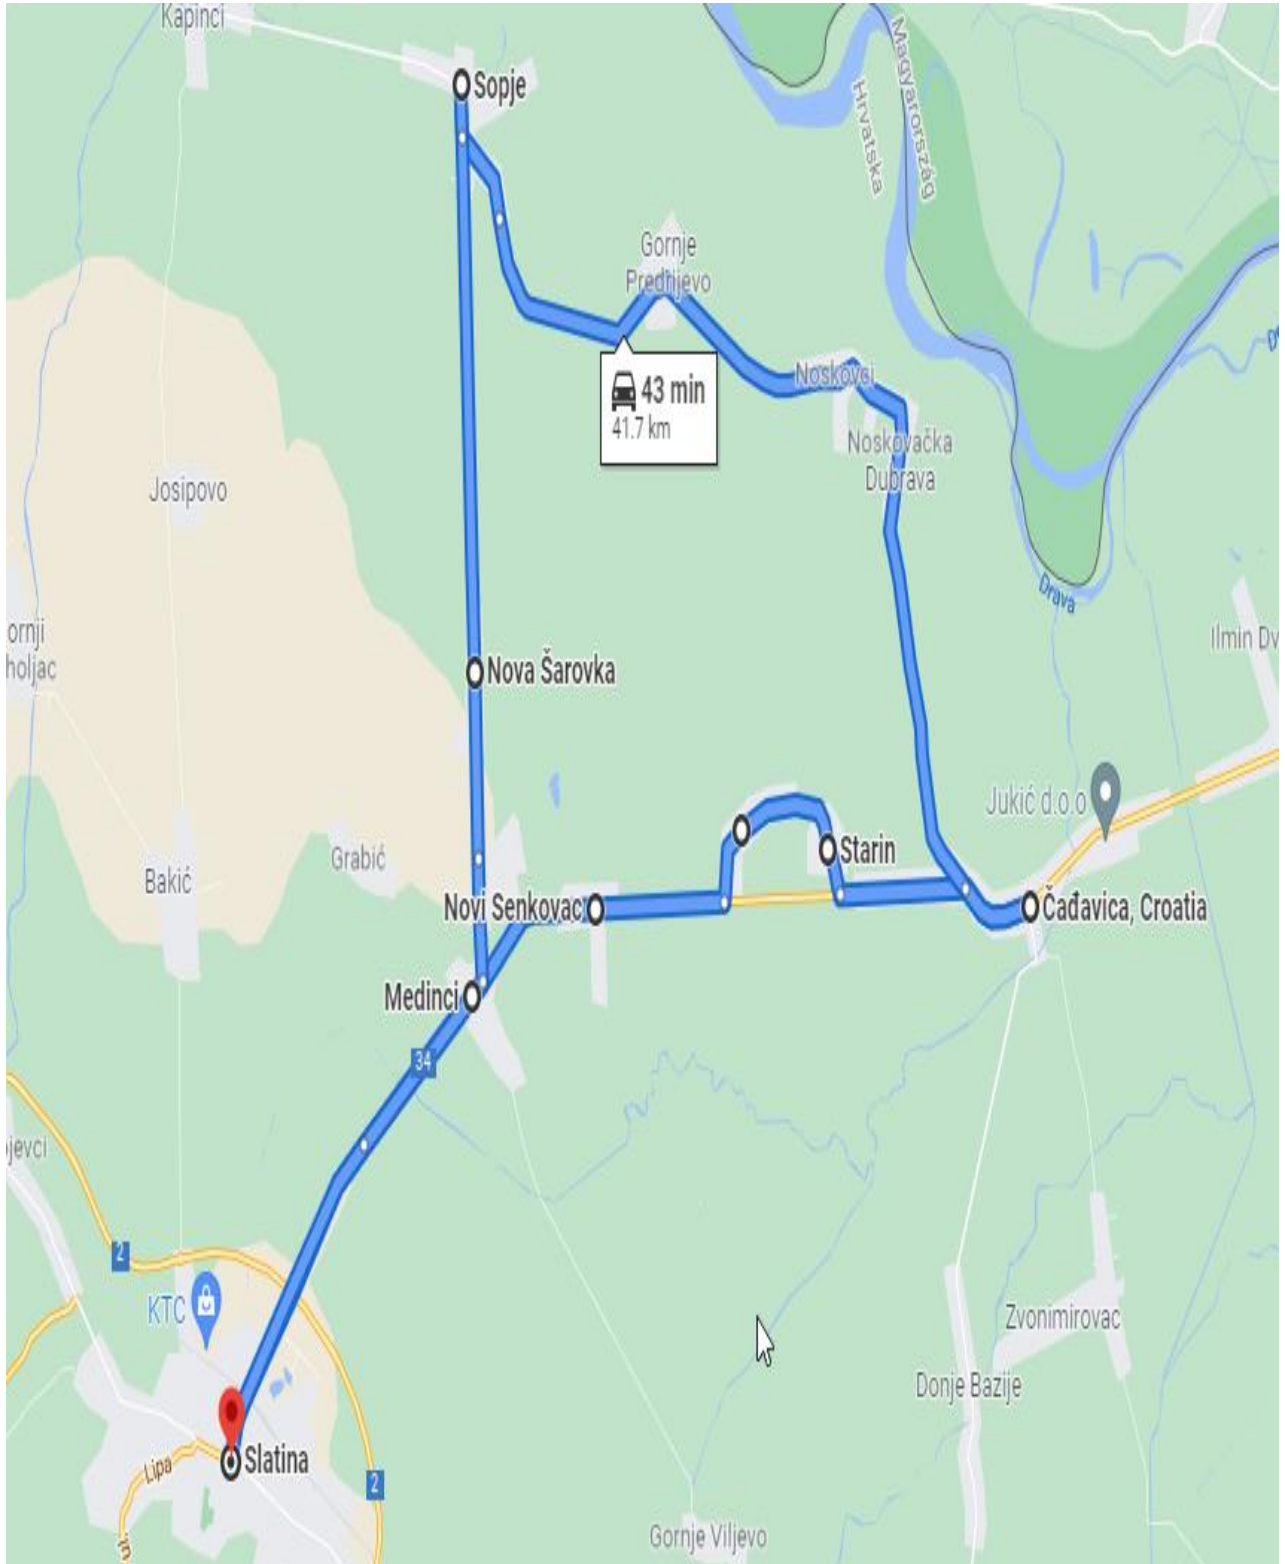

SLATINA – VOĆIN

Linija 2.13

SLATINA – CABUNA

Linija 2.14

SLATINA – ORAHOVICA

Linija 2.15

VIROVITICA - TEREZINO POLJE - VIROVITICA

Linija 2.16

SLATINA – VOĆIN - SLATINA

Linija 2.17

ORAHOVICA - SLATINA

Linija 2.18

ORAHOVICA - PAUŠINCI

Linija 2.19

DONJE BAZIJE - SLATINA

Linija 2.20

SLATINA – ČAĐAVAČKI LUG

Linija 2.25

SLATINA – ZVONIMIROVAC

Linija 2.26

SLATINA – SOPJE - SLATINA

Linija 2.27

ČAĐAVAČKI LUG - KŁADARE

Linija 2.28

SLATINA – LUKAVAC – IVANBRIJEG - SLATINA

Linija 2.29

KLADARE - VIROVITICA

Linija 2.30

ŠARENI MOSTOVI - VIROVITICA

Linija 2.31

VIROVITICA – CABUNA

Linija 2.32