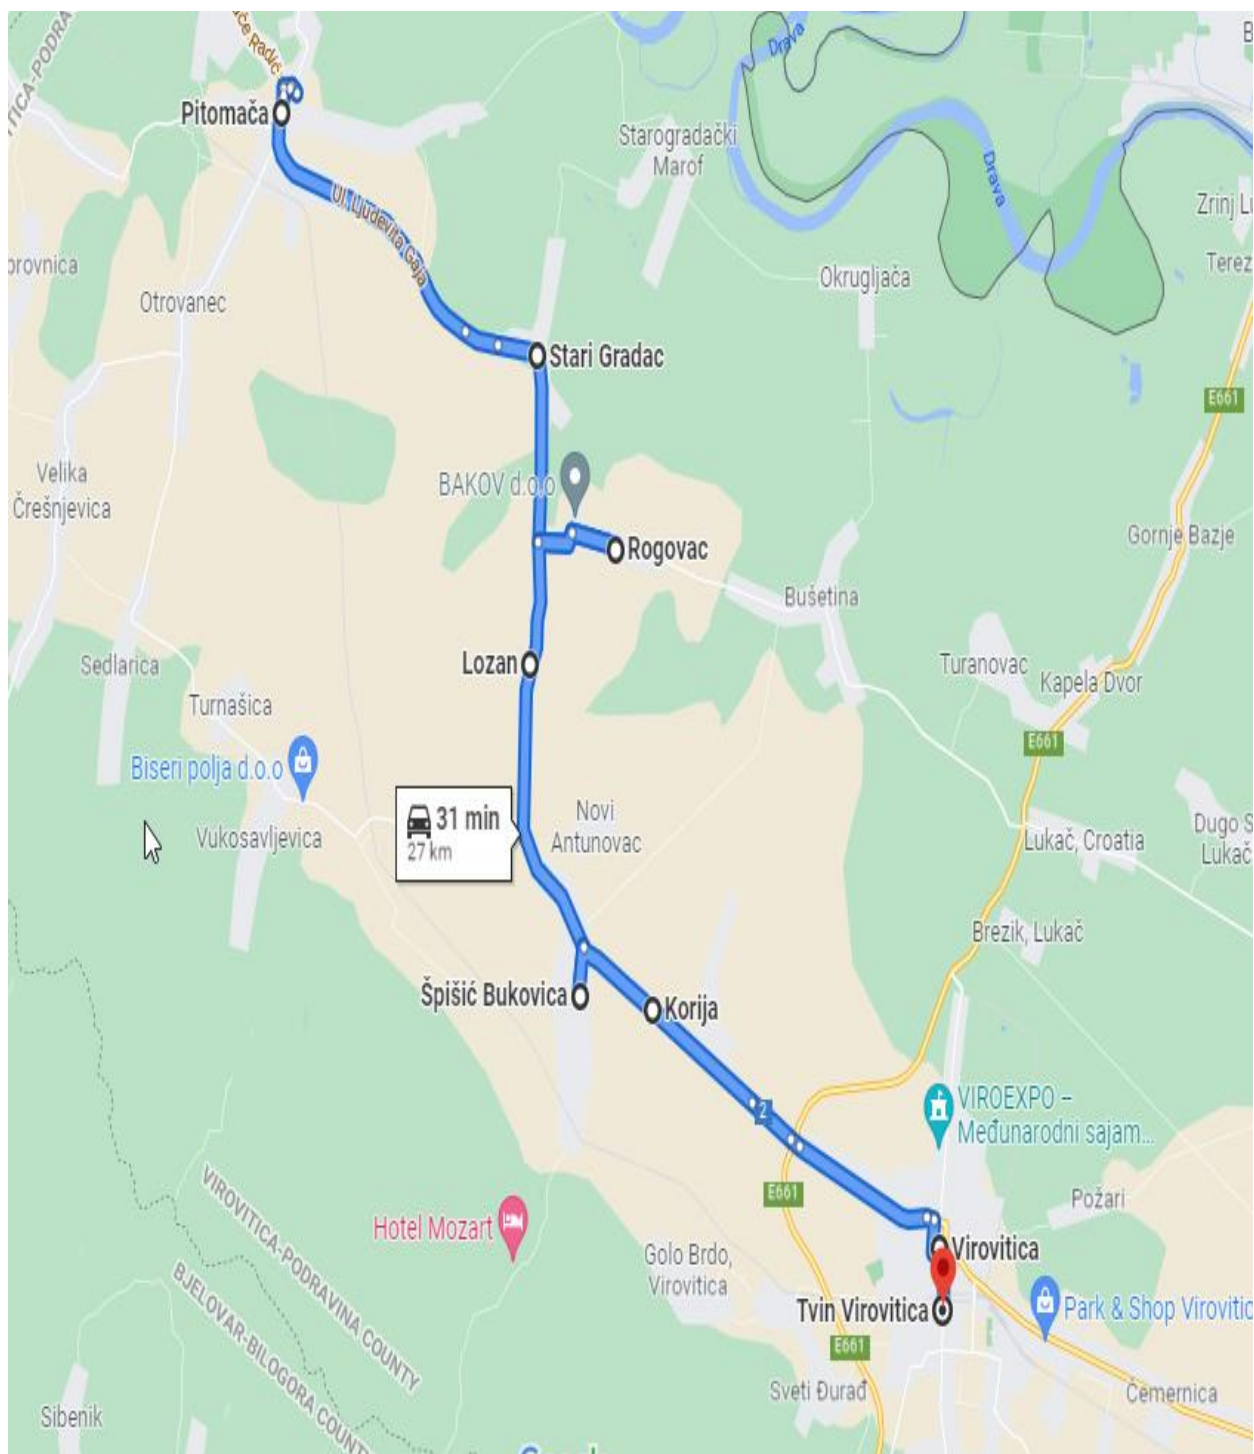

Itinerar za autobusnu liniju : 22. ORAHOVICA – DONJA PIŠTANA

Linija 2.01

VIROVITICA – TEREZINO POLJE - VIROVITICA

Linija 2.02

VIROVITICA - OKRUGLJAČA

Linija 2.03

VIROVITICA - GAČIŠTE

Linija 2.04

VIROVITICA – DETKOVAC 2

Linija 2.05

VIROVITICA – DETKOVAC 2

Linija 2.06

VIROVITICA – NOVI GRADAC

Linija 2.07

PITOMAČA - VIROVITICA

Linija 2.08

SLATINA - KAPINCI

Linija 2.09

SLATINA - KAPINCI

Linija 2.10

SLATINA - ZVONIMIROVAC

Linija 2.11

SLATINA – KAPINCI - SLATINA

Linija 2.12

SLATINA – VOĆIN

Linija 2.13

SLATINA – CABUNA

Linija 2.14

SLATINA – ORAHOVICA

Linija 2.15

VIROVITICA - TEREZINO POLJE - VIROVITICA

Linija 2.16