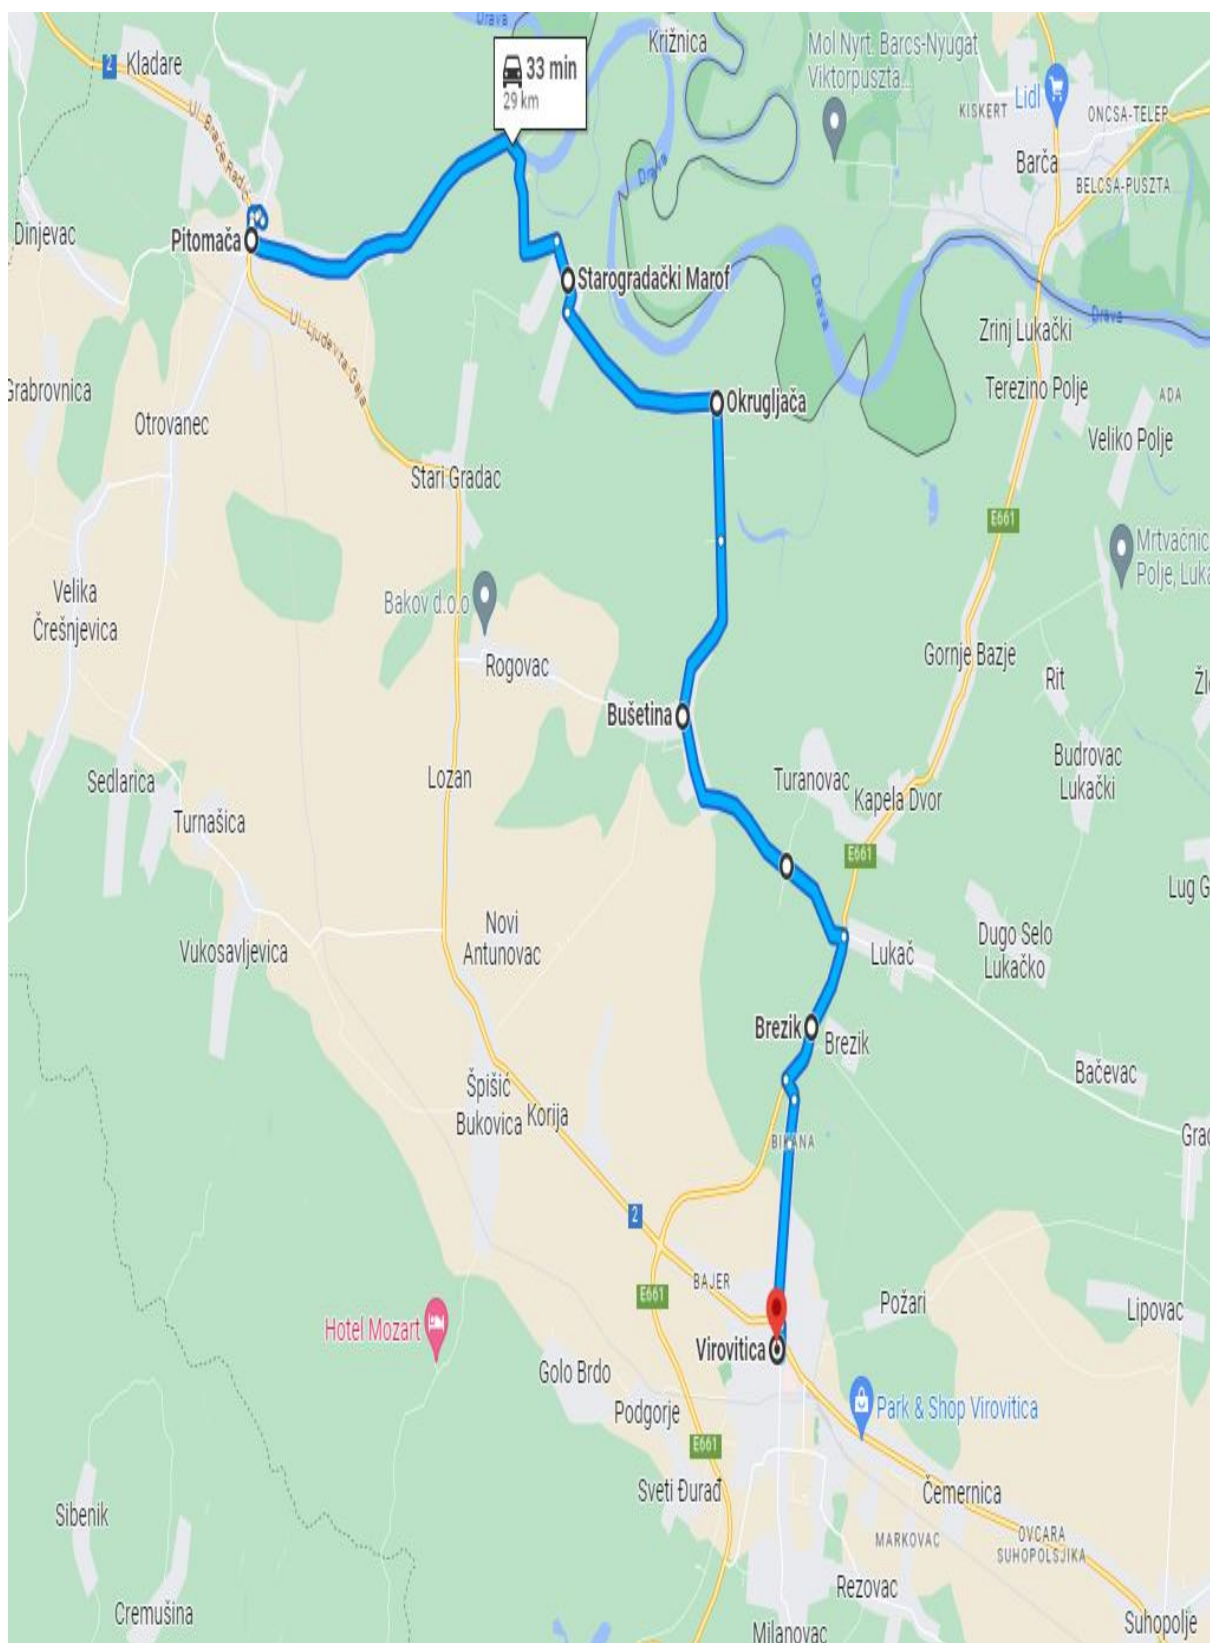

LINIJA 3.11

Autoprijevoznik Željko Šubić

Kladare – Grabrovnica – Virovitica