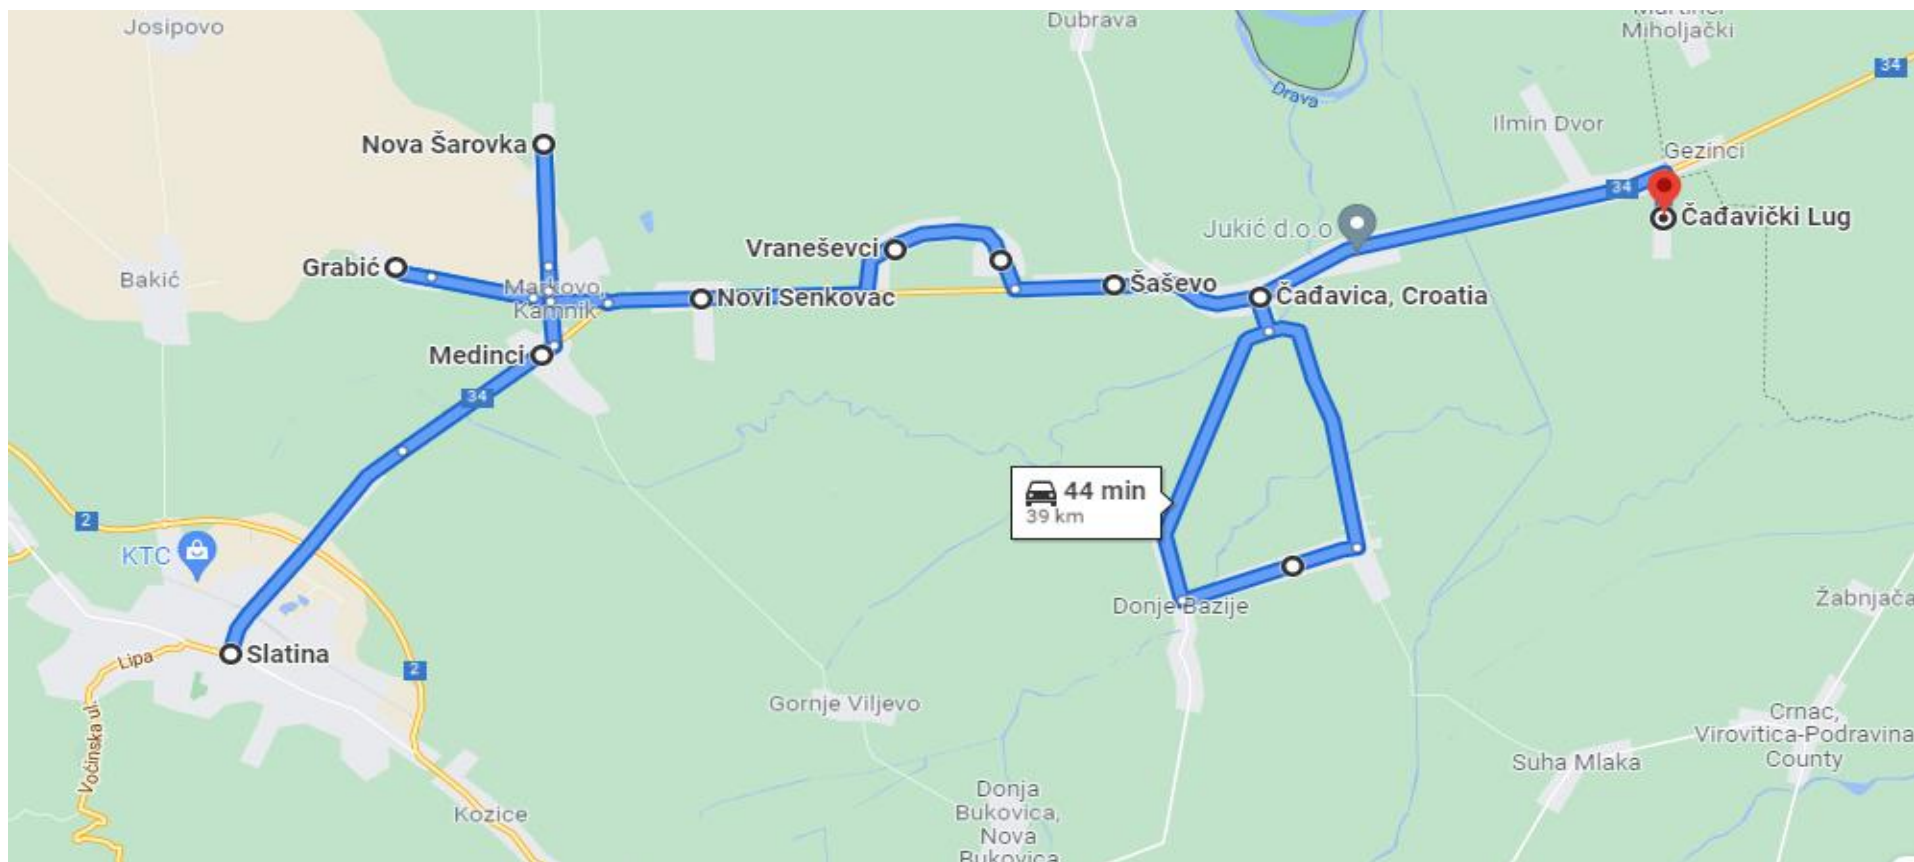

SLATINA – VOĆIN - SLATINA

Linija 2.17

ORAHOVICA - SLATINA

Linija 2.18

ORAHOVICA - PAUŠINCI

Linija 2.19

DONJE BAZIJE - SLATINA

Linija 2.20

SLATINA – DONJE BAZIJE

Linija 2.21

SLATINA – KAPINCI - SLATINA

Linija 2.22

SLATINA – NOVA BUKOVICA

Linija 2.23

SLATINA – ŠPANAT - SLATINA

Linija 2.24

SLATINA – ČAĐAVAČKI LUG

Linija 2.25

SLATINA – ZVONIMIROVAC

Linija 2.26

SLATINA – SOPJE - SLATINA

Linija 2.27

ČAĐAVAČKI LUG - KŁADARE

Linija 2.28

SLATINA – LUKAVAC – IVANBRIJEG - SLATINA

Linija 2.29

KLADARE - VIROVITICA

Linija 2.30

ŠARENI MOSTOVI - VIROVITICA

Linija 2.31

VIROVITICA – CABUNA

Linija 2.32