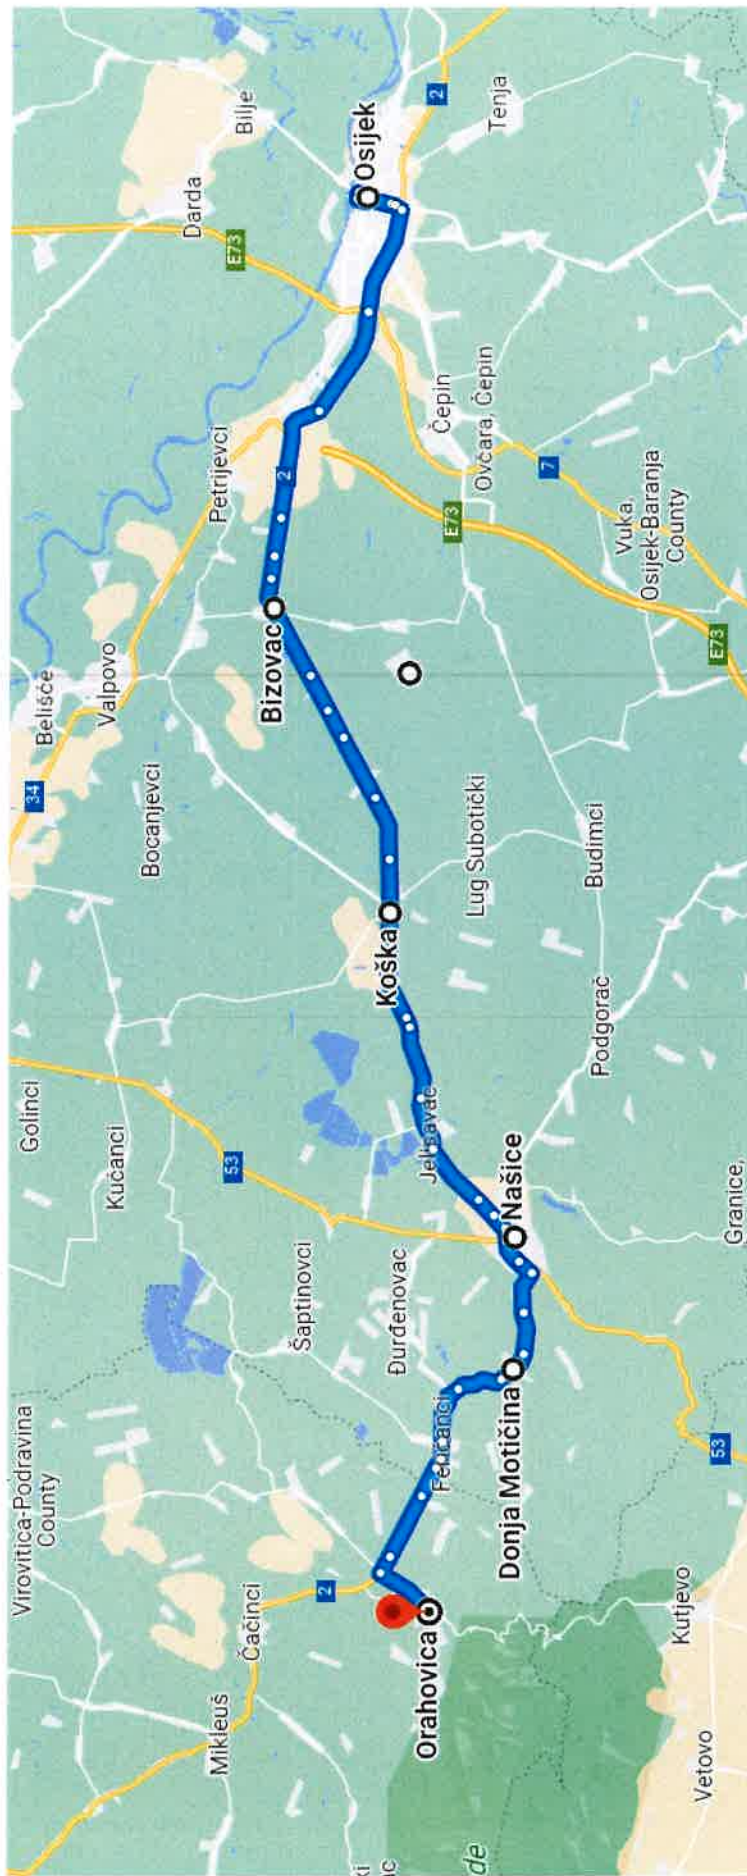

Itinerar za autobusnu liniju : 13. OSIJEK - ORAHOVICA

Itinerar za autobusnu liniju : 14. ORAHOVICA – DONJI MIHOLJAC

Itinerar za autobusnu liniju : 15. OSIJEK - CRNAC

Itinerar za autobusnu liniju : 16. ZOKOV GAJ - ĐURĐENOVAC

Itinerar za autobusnu liniju : 17. ZOKOV GAJ - ĐURĐENOVAC

Itinerar za autobusnu liniju : 18. ZOKOV GAJ - ĐURĐENOVAC

Itinerar za autobusnu liniju : 20. ORAHOVICA – ZOKOV GAJ

Itinerar za autobusnu liniju : 21. ORAHOVICA – DUZLUK

VIROVITICA – DETKOVAC 2

Linija 2.05

VIROVITICA – DETKOVAC 2

Linija 2.06

VIROVITICA – NOVI GRADAC

Linija 2.07

PITOMAČA - VIROVITICA

Linija 2.08

SLATINA – VOĆIN

Linija 2.13

SLATINA – CABUNA

Linija 2.14

SLATINA – ORAHOVICA

Linija 2.15

VIROVITICA - TEREZINO POLJE - VIROVITICA

Linija 2.16