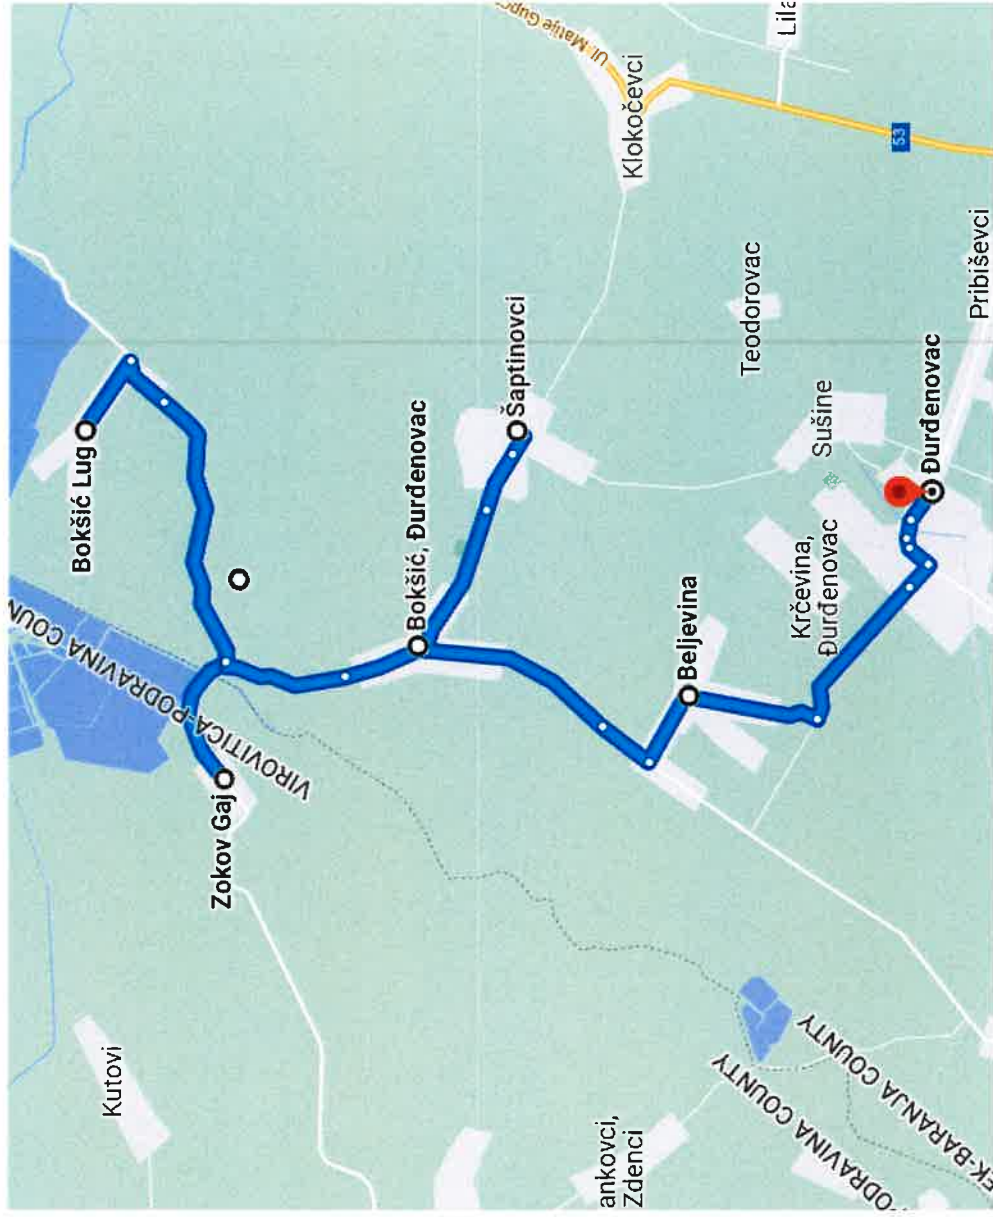

Itinerar za autobusnu liniju : 17. ZOKOV GAJ - ĐURĐENOVAC