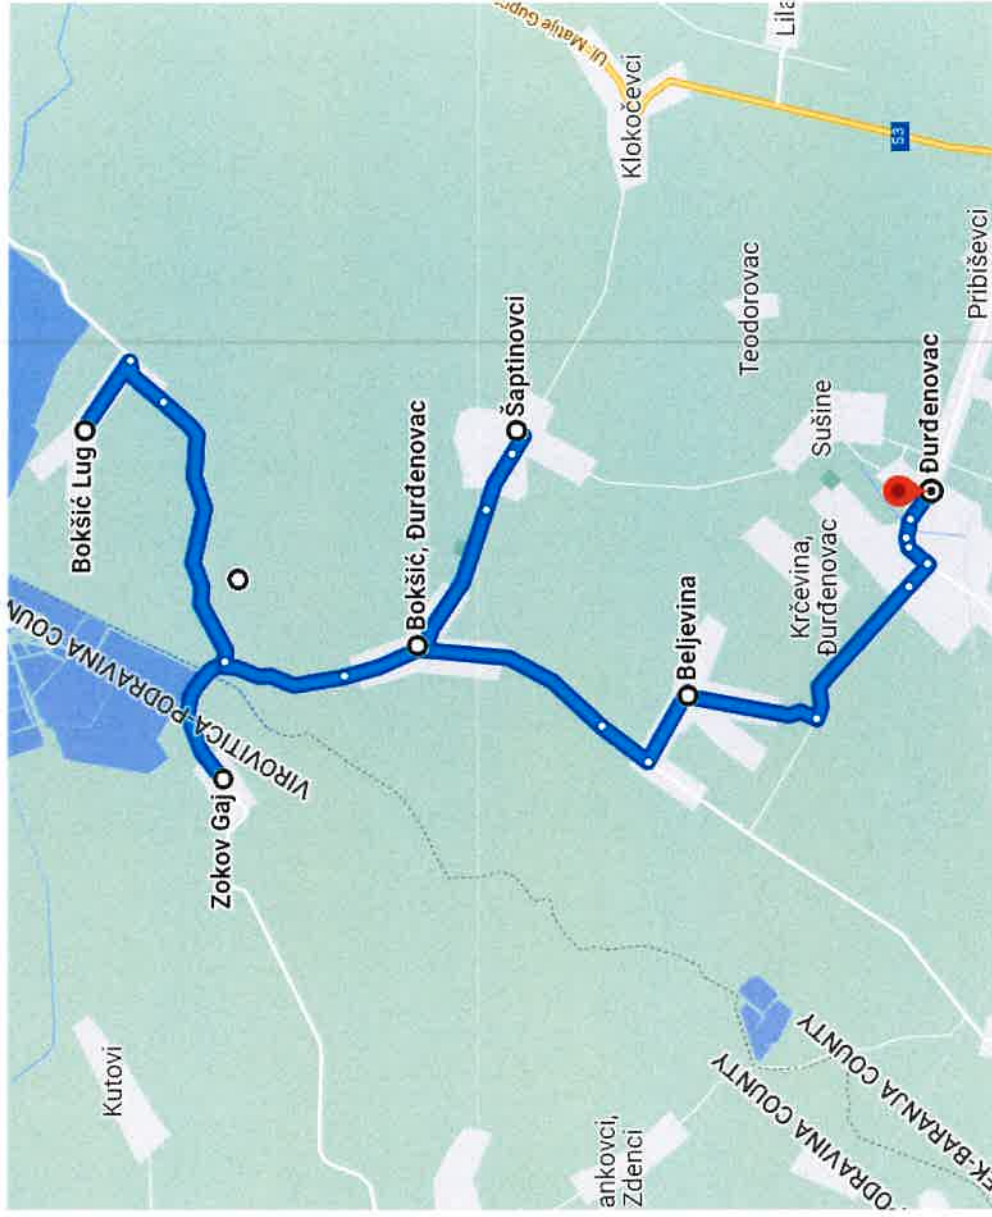

Itinerar za autobusnu liniju : 18. ZOKOV GAJ - ĐURĐENOVAC