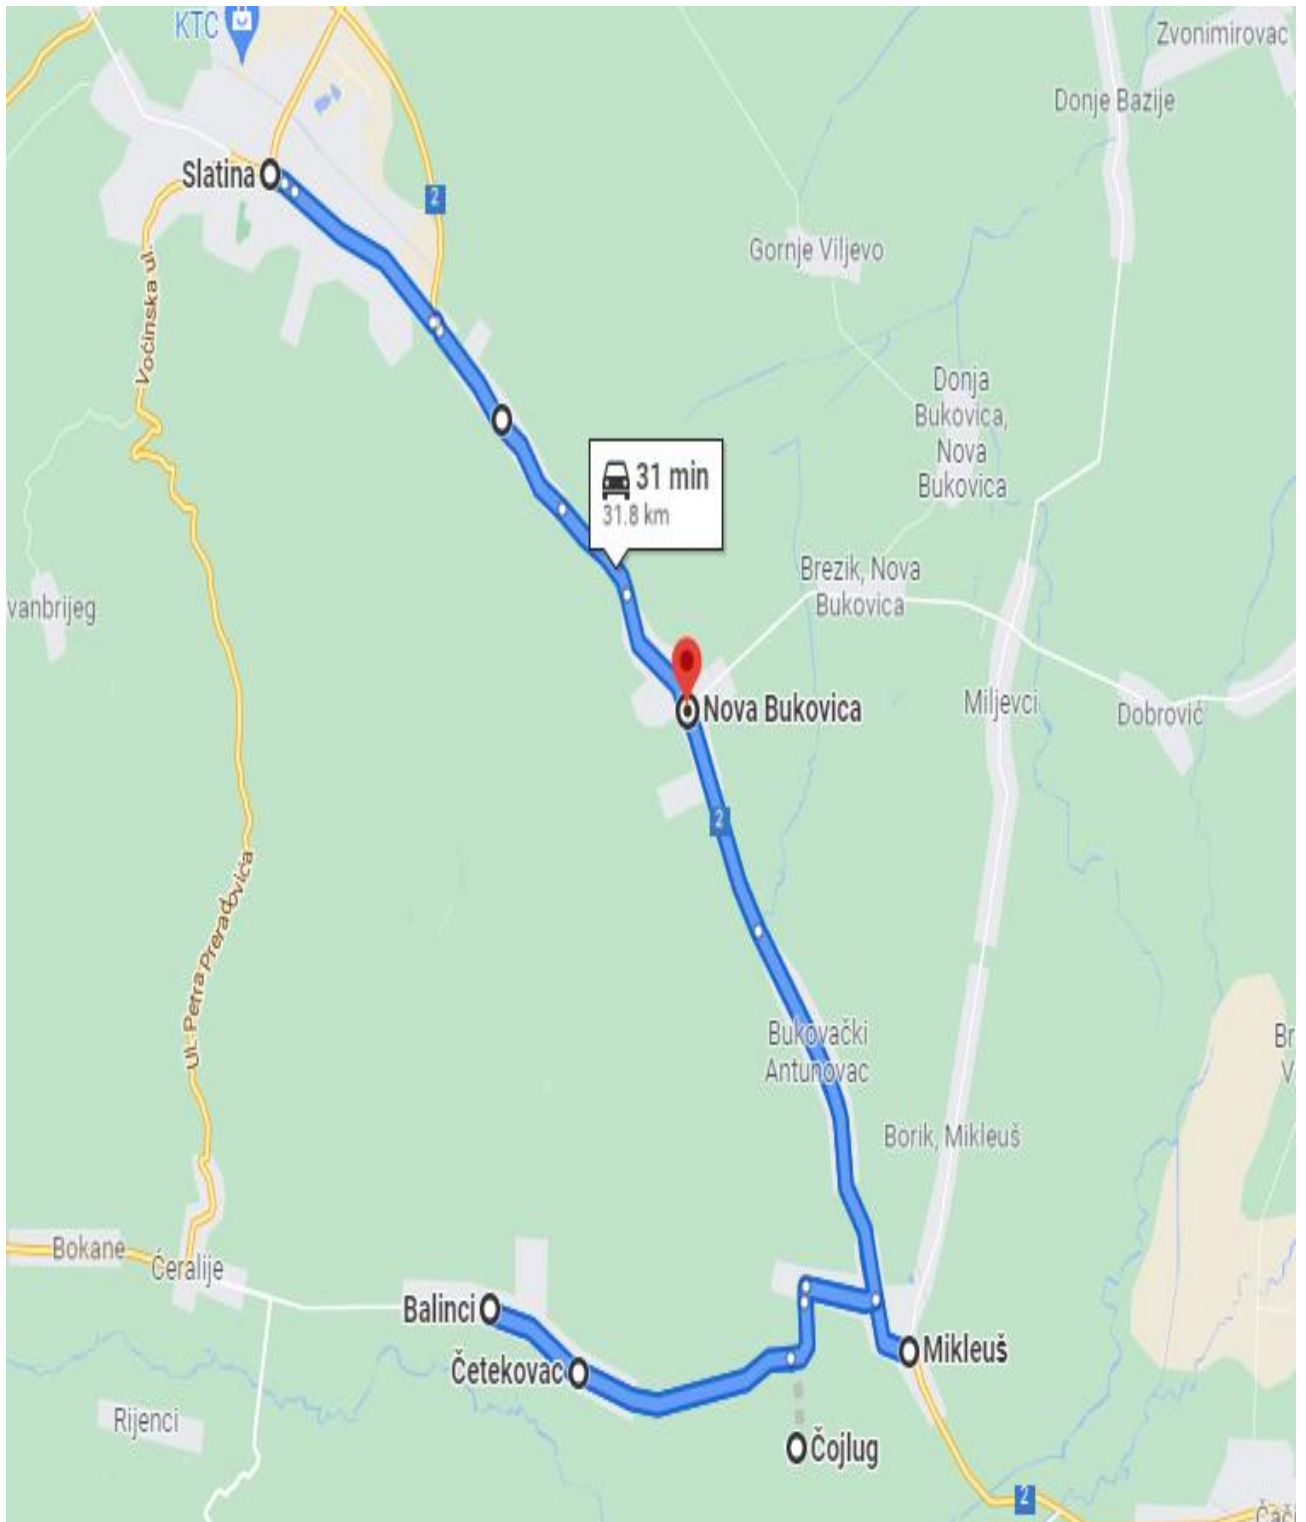

SLATINA – VOĆIN

Linija 2.13

SLATINA – CABUNA

Linija 2.14

SLATINA – ORAHOVICA

Linija 2.15

VIROVITICA - TEREZINO POLJE - VIROVITICA

Linija 2.16

SLATINA – VOĆIN - SLATINA

Linija 2.17

ORAHOVICA - SLATINA

Linija 2.18

ORAHOVICA - PAUŠINCI

Linija 2.19

DONJE BAZIJE - SLATINA

Linija 2.20

SLATINA – DONJE BAZIJE

Linija 2.21

SLATINA – KAPINCI - SLATINA

Linija 2.22

SLATINA – NOVA BUKOVICA

Linija 2.23

SLATINA – ŠPANAT - SLATINA

Linija 2.24

SLATINA – ČAĐAVAČKI LUG

Linija 2.25

SLATINA – ZVONIMIROVAC

Linija 2.26

SLATINA – SOPJE - SLATINA

Linija 2.27

ČAĐAVAČKI LUG - KŁADARE

Linija 2.28