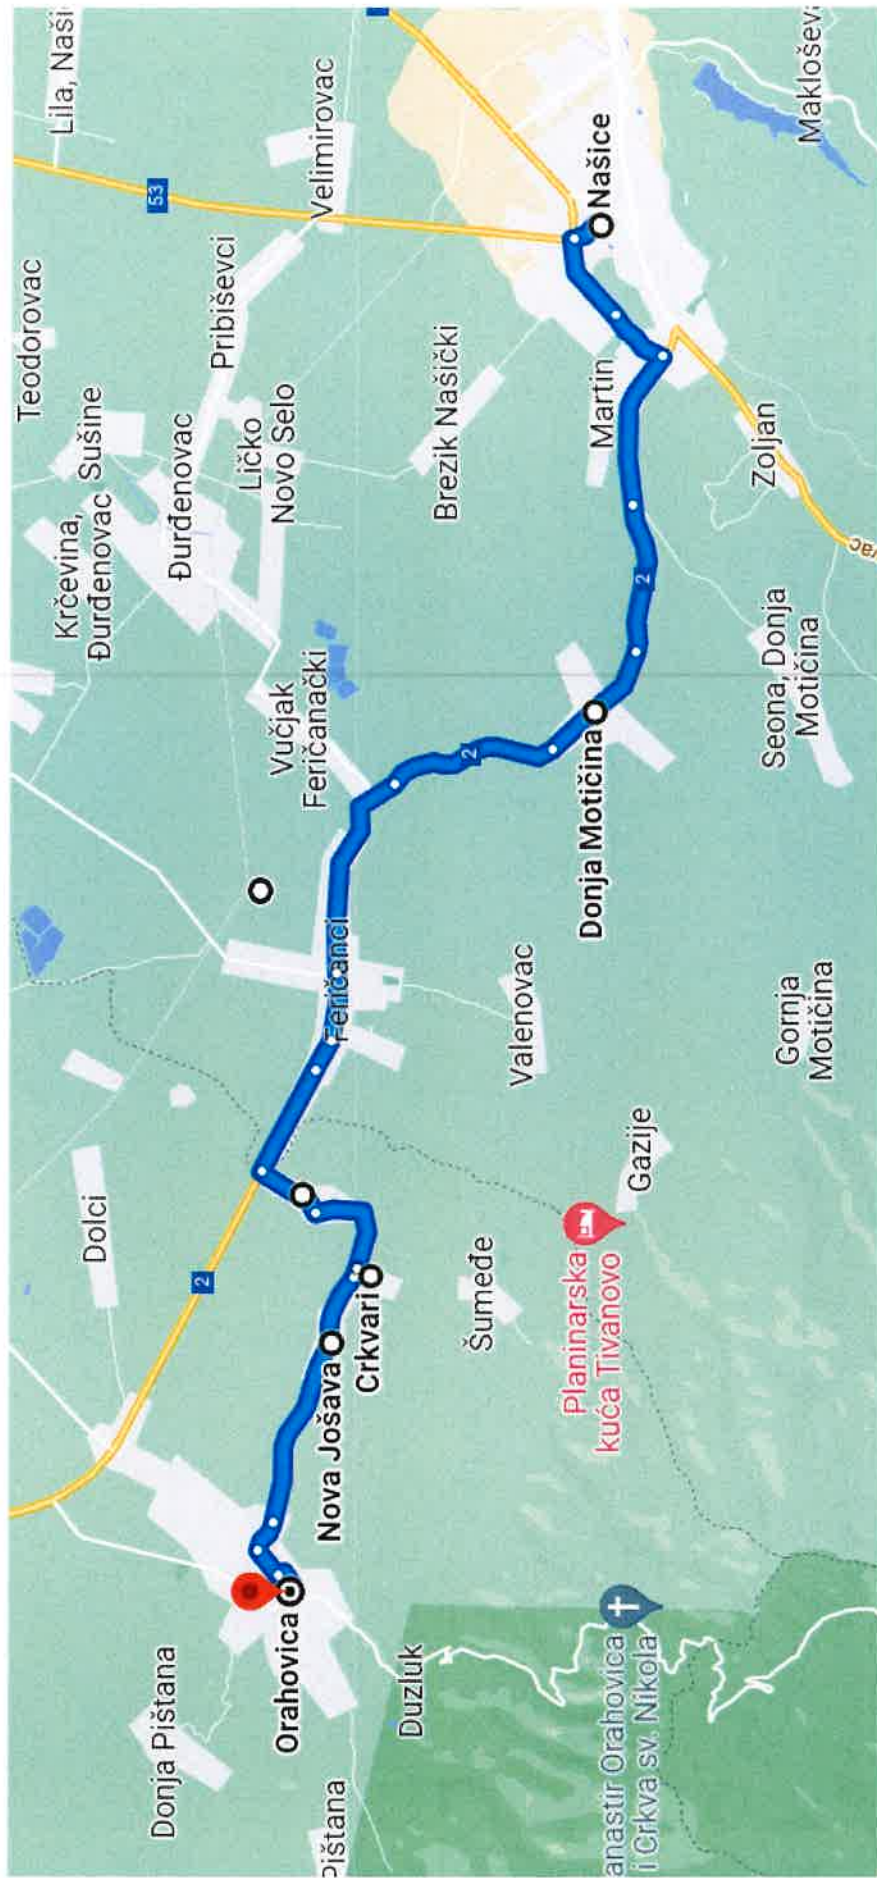

Itinerar za autobusnu liniju : 5. OSIJEK - ORAHOVICA

Itinerar za autobusnu liniju : 6. DONJI MIHOLJAC - ORAHOVICA

Itinerar za autobusnu liniju : 7. CRNAC – DONJI MIHOLJAC

Itinerar za autobusnu liniju : 8. NAŠICE - ORAHOVICA

Itinerar za autobusnu liniju : 22. ORAHOVICA – DONJA PIŠTANA

Linija 2.01

VIROVITICA – TEREZINO POLJE - VIROVITICA

Linija 2.02

VIROVITICA - OKRUGLJAČA

Linija 2.03

VIROVITICA - GAČIŠTE

Linija 2.04

VIROVITICA – DETKOVAC 2

Linija 2.05

VIROVITICA – DETKOVAC 2

Linija 2.06

VIROVITICA – NOVI GRADAC

Linija 2.07

PITOMAČA - VIROVITICA

Linija 2.08

SLATINA – VOĆIN

Linija 2.13

SLATINA – CABUNA

Linija 2.14

SLATINA – ORAHOVICA

Linija 2.15

VIROVITICA - TEREZINO POLJE - VIROVITICA

Linija 2.16