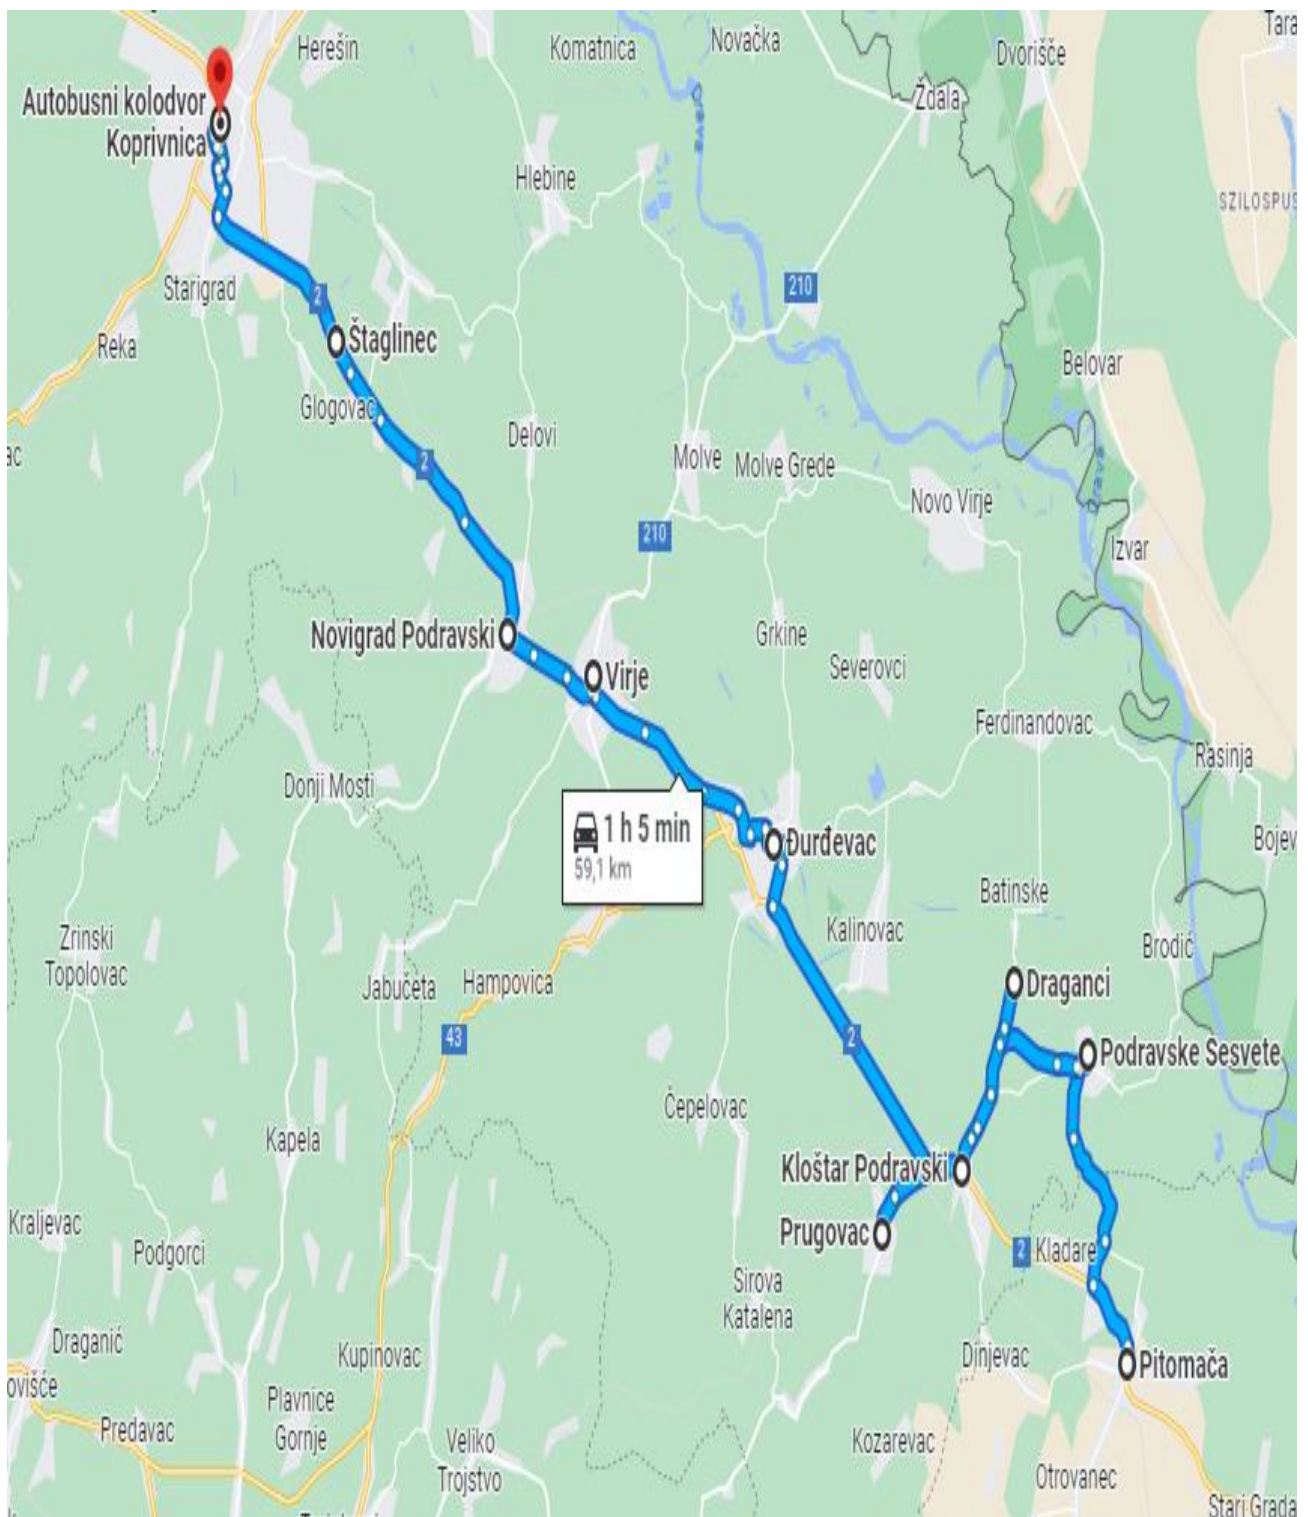

LINIJA 3.18

Autoprijevoznik Željko Šubić