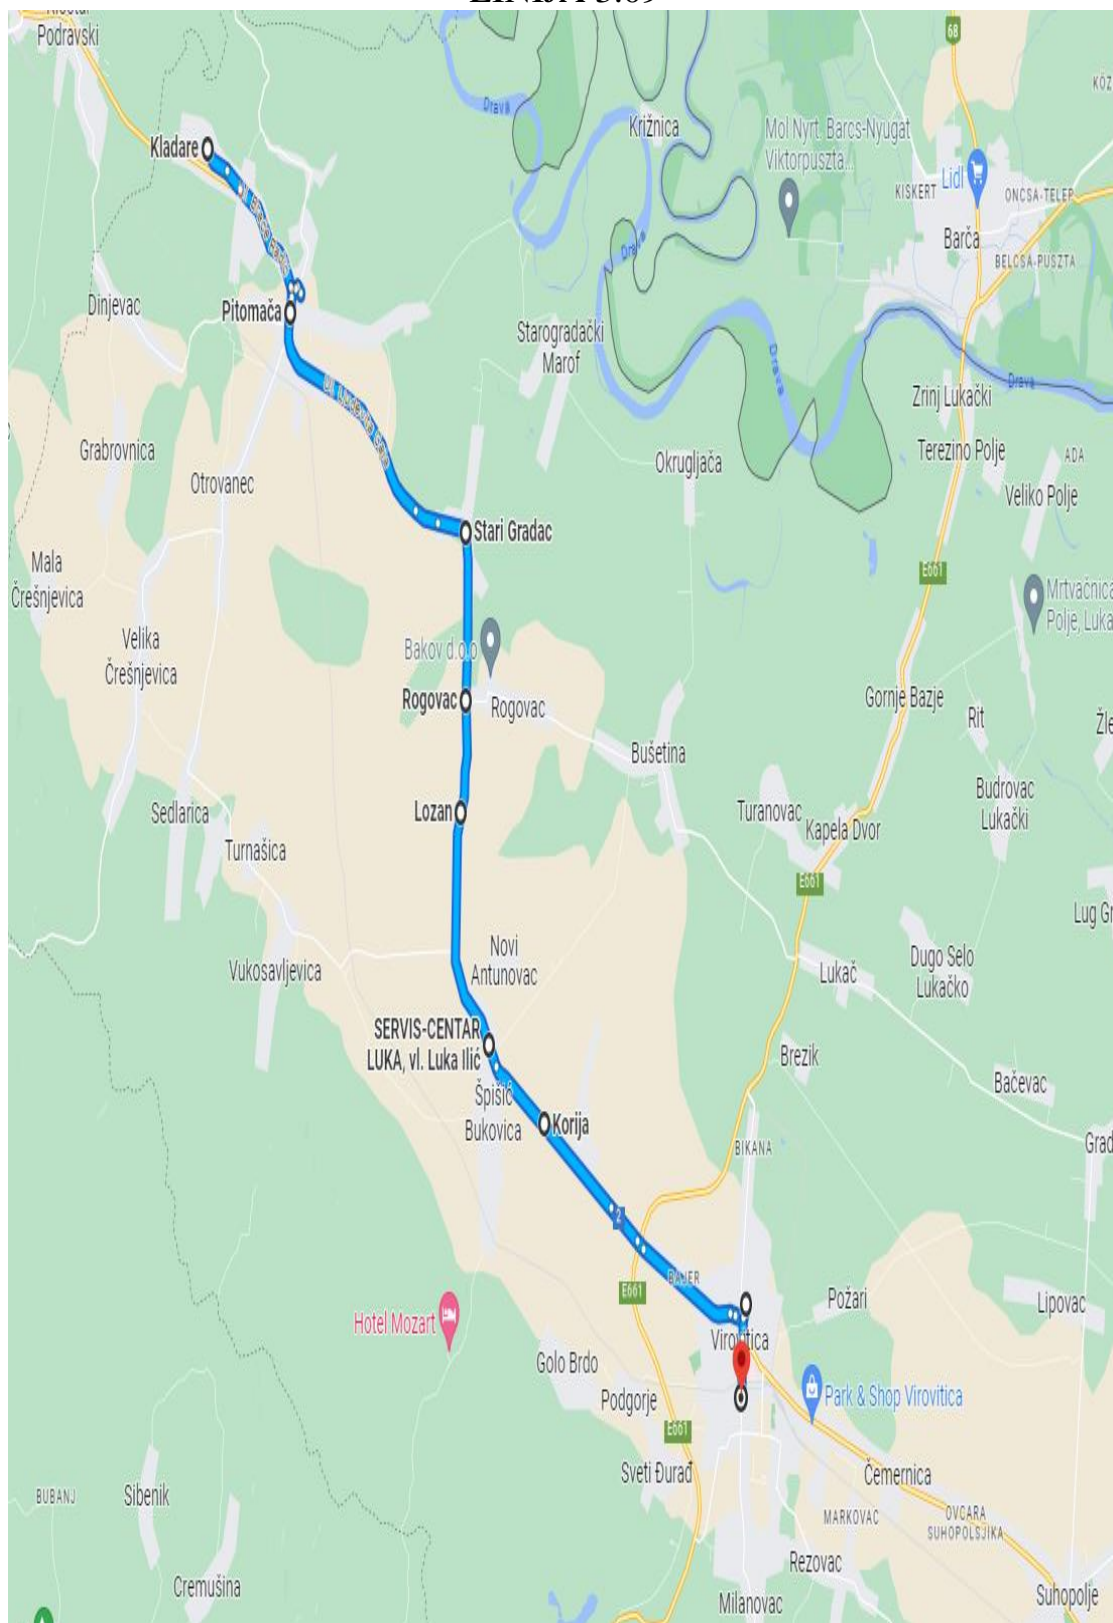

Kladare – Virovitica – Kladare LINIJA 3.09

Autoprijevoznik Željko Šubić