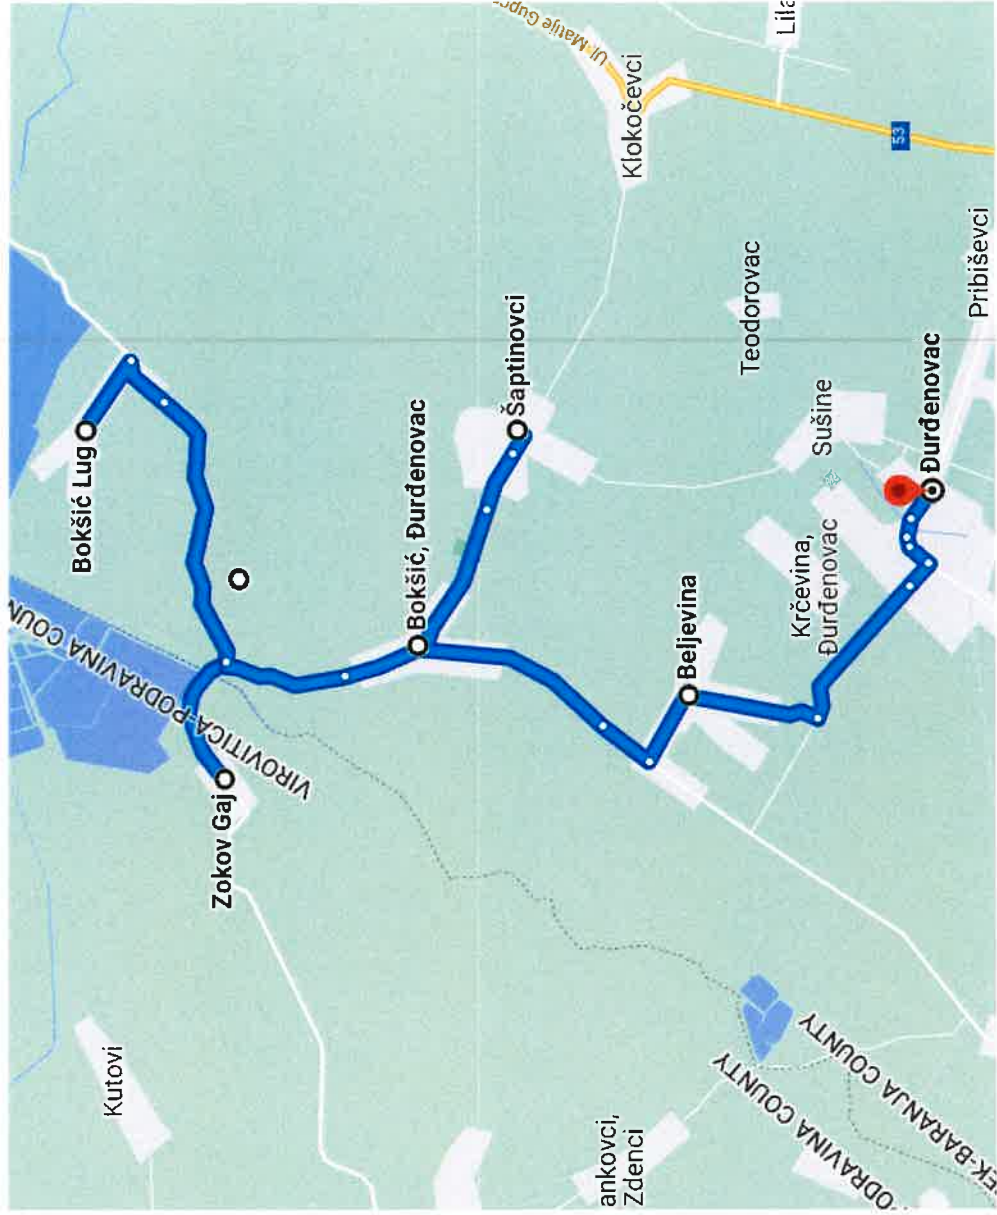

Itinerar za autobusnu liniju : 13. OSIJEK - ORAHOVICA

Itinerar za autobusnu liniju : 14. ORAHOVICA – DONJI MIHOLJAC

Itinerar za autobusnu liniju : 15. OSIJEK - CRNAC

Itinerar za autobusnu liniju : 16. ZOKOV GAJ - ĐURĐENOVAC

Itinerar za autobusnu liniju : 22. ORAHOVICA – DONJA PIŠTANA

Linija 2.01

VIROVITICA – TEREZINO POLJE - VIROVITICA

Linija 2.02

VIROVITICA - OKRUGLJAČA

Linija 2.03

VIROVITICA - GAČIŠTE

Linija 2.04

VIROVITICA – DETKOVAC 2

Linija 2.05

VIROVITICA – DETKOVAC 2

Linija 2.06

VIROVITICA – NOVI GRADAC

Linija 2.07

PITOMAČA - VIROVITICA

Linija 2.08

SLATINA – VOĆIN

Linija 2.13

SLATINA – CABUNA

Linija 2.14

SLATINA – ORAHOVICA

Linija 2.15

VIROVITICA - TEREZINO POLJE - VIROVITICA

Linija 2.16