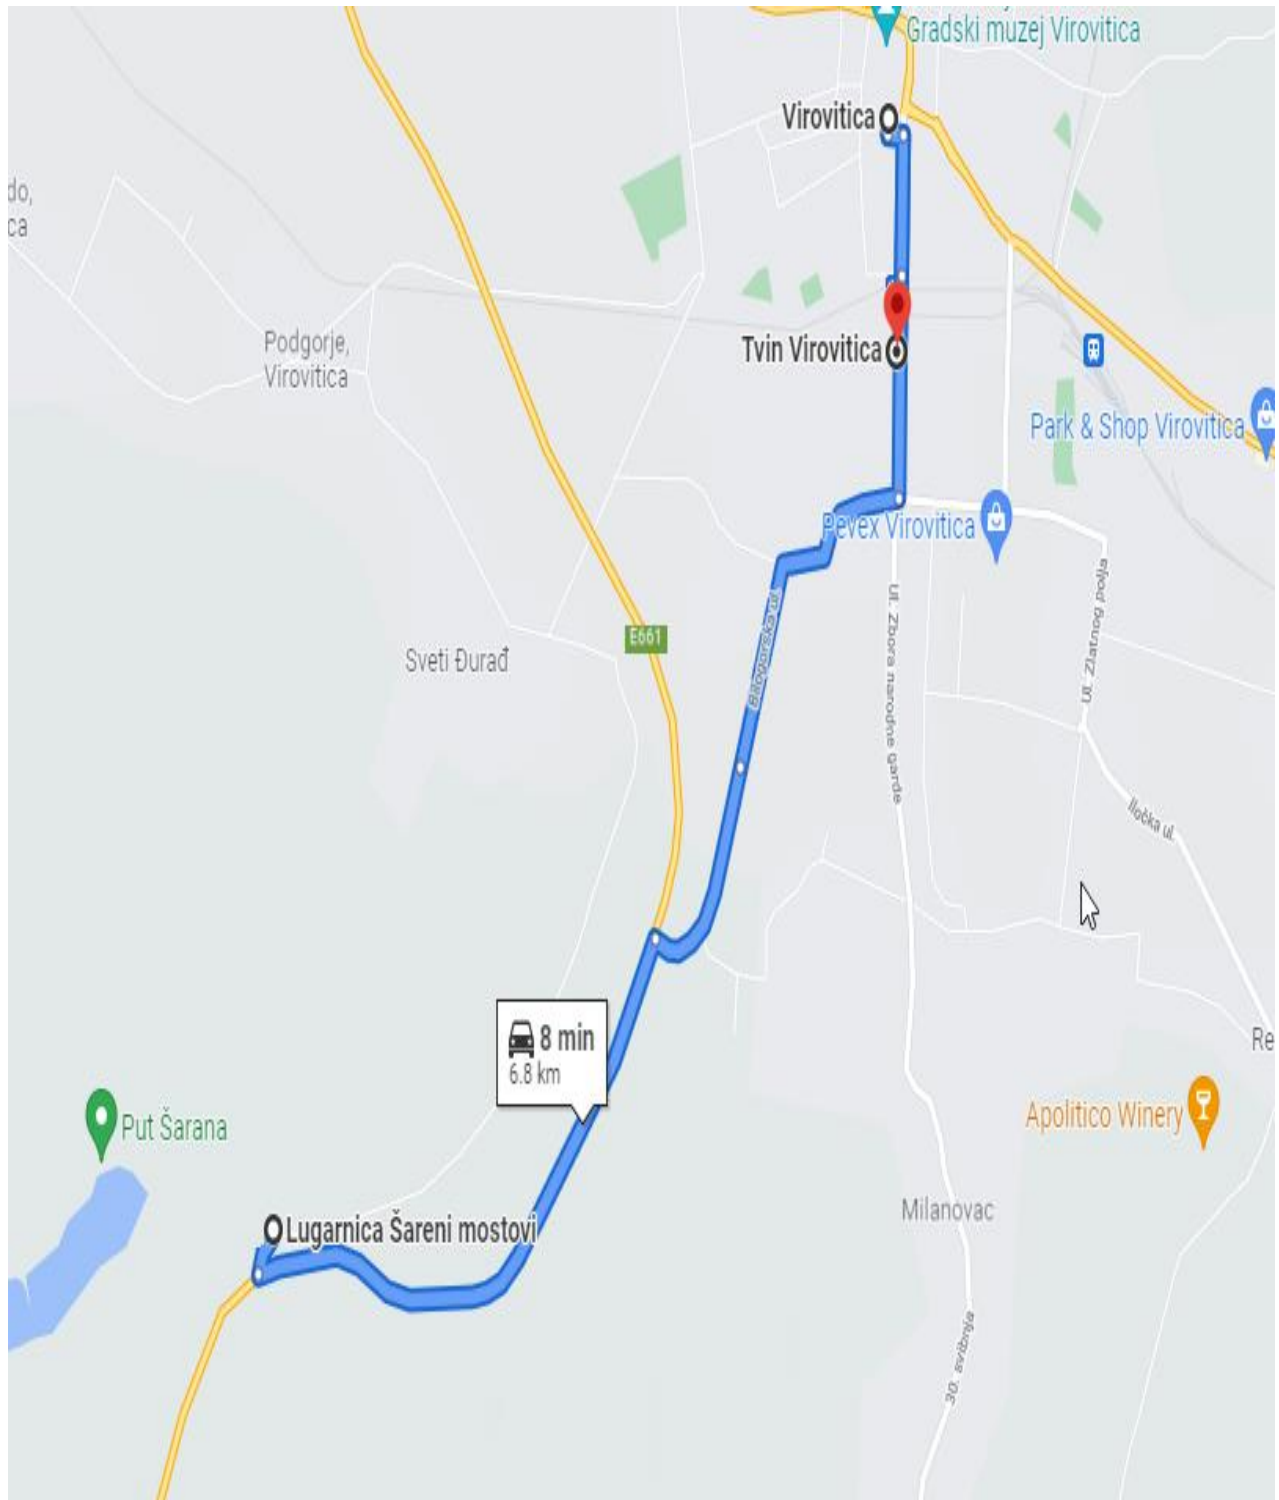

SLATINA – VOĆIN

Linija 2.13

SLATINA – CABUNA

Linija 2.14

SLATINA – ORAHOVICA

Linija 2.15

VIROVITICA - TEREZINO POLJE - VIROVITICA

Linija 2.16

SLATINA – ČAĐAVAČKI LUG

Linija 2.25

SLATINA – ZVONIMIROVAC

Linija 2.26

SLATINA – SOPJE - SLATINA

Linija 2.27

ČAĐAVAČKI LUG - KŁADARE

Linija 2.28

SLATINA – LUKAVAC – IVANBRIJEG - SLATINA

Linija 2.29

KLADARE - VIROVITICA

Linija 2.30

ŠARENI MOSTOVI - VIROVITICA

Linija 2.31

VIROVITICA – CABUNA

Linija 2.32

LENIŠĆE (PITOMAČA) - PITOMAČA

Linija 2.33

PIVNICA SLAVONSKA - VIROVITICA

Linija 2.34

SUHOVOLJE - LEVINOVAC

Pitomača – Virovitica LINIJA 3.01

Autoprijevoznik Željko Šubić

Pitomača – Starogradački Marof - Pitomača
LINIJA 3.02