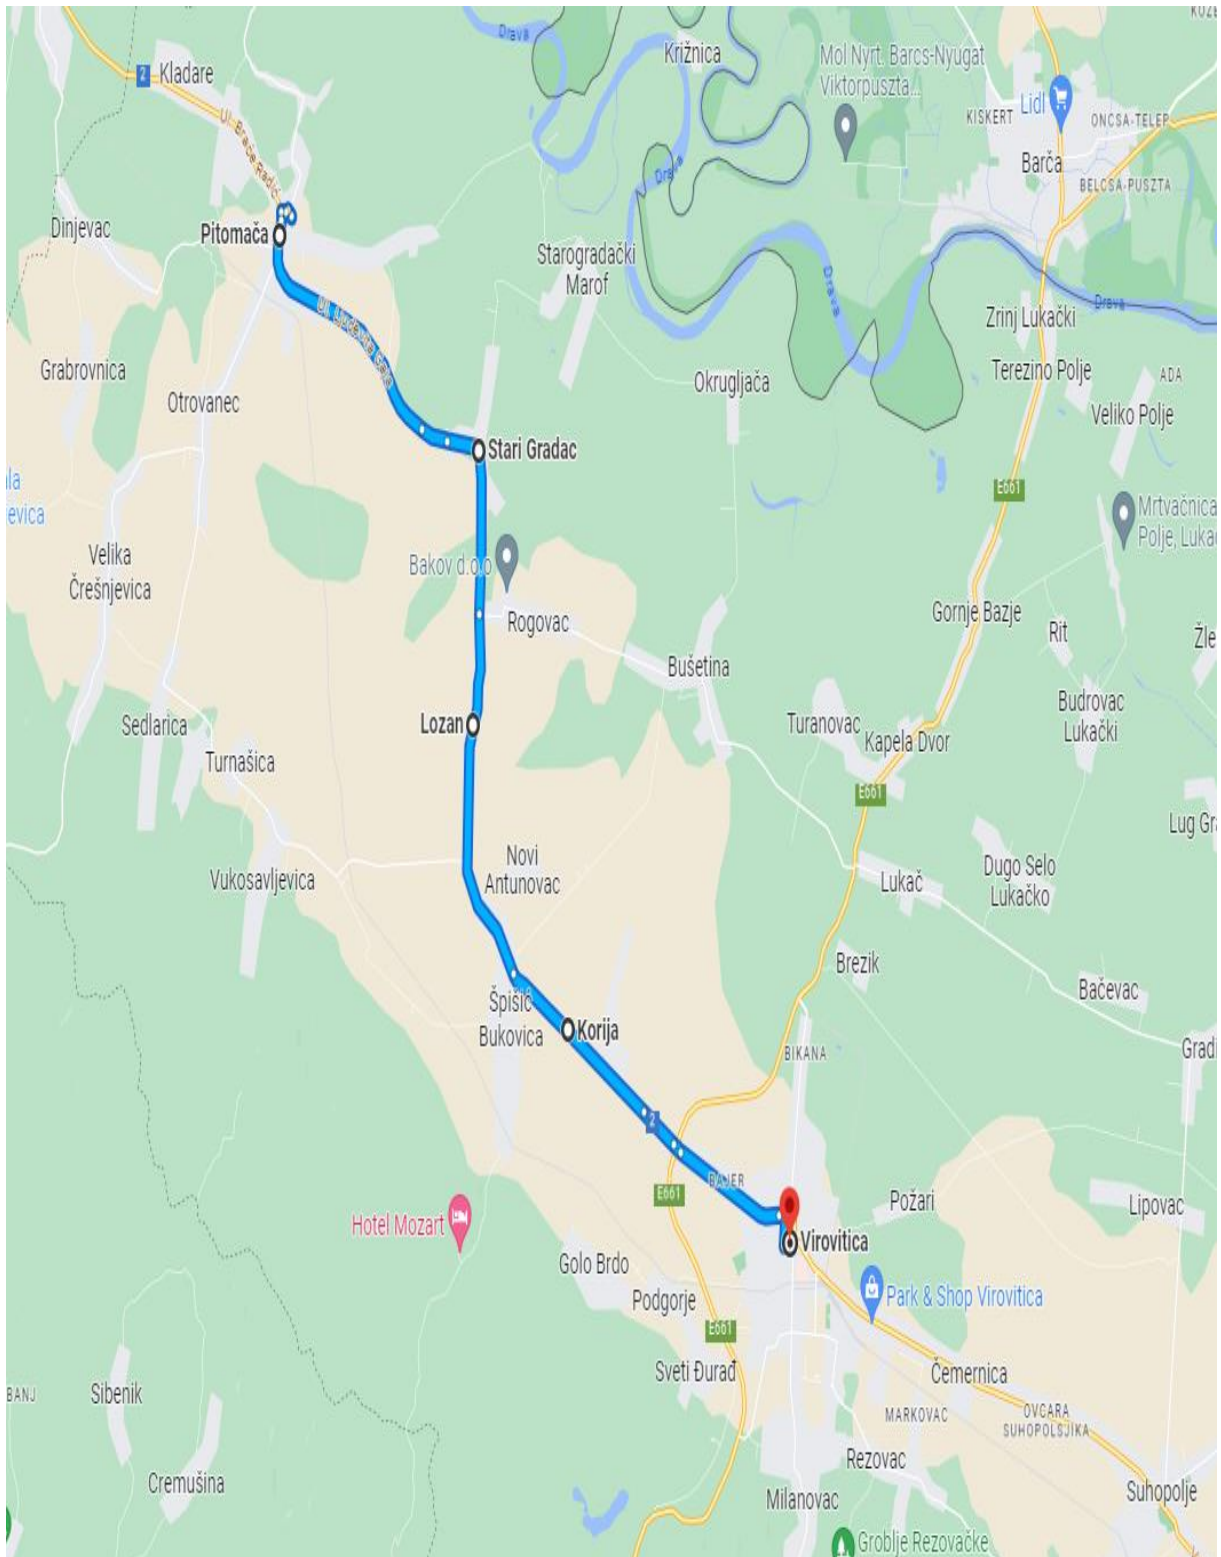

SLATINA – VOĆIN

Linija 2.13

SLATINA – CABUNA

Linija 2.14

SLATINA – ORAHOVICA

Linija 2.15

VIROVITICA - TEREZINO POLJE - VIROVITICA

Linija 2.16

SLATINA – VOĆIN - SLATINA

Linija 2.17

ORAHOVICA - SLATINA

Linija 2.18

ORAHOVICA - PAUŠINCI

Linija 2.19

DONJE BAZIJE - SLATINA

Linija 2.20

SLATINA – LUKAVAC – IVANBRIJEG - SLATINA

Linija 2.29

KLADARE - VIROVITICA

Linija 2.30

ŠARENI MOSTOVI - VIROVITICA

Linija 2.31

VIROVITICA – CABUNA

Linija 2.32

LENIŠĆE (PITOMAČA) - PITOMAČA

Linija 2.33

PIVNICA SLAVONSKA - VIROVITICA

Linija 2.34

SUHOVOLJE - LEVINOVAC

Pitomača – Virovitica LINIJA 3.01

Autoprijevoznik Željko Šubić

Pitomača – Starogradački Marof - Pitomača
LINIJA 3.02