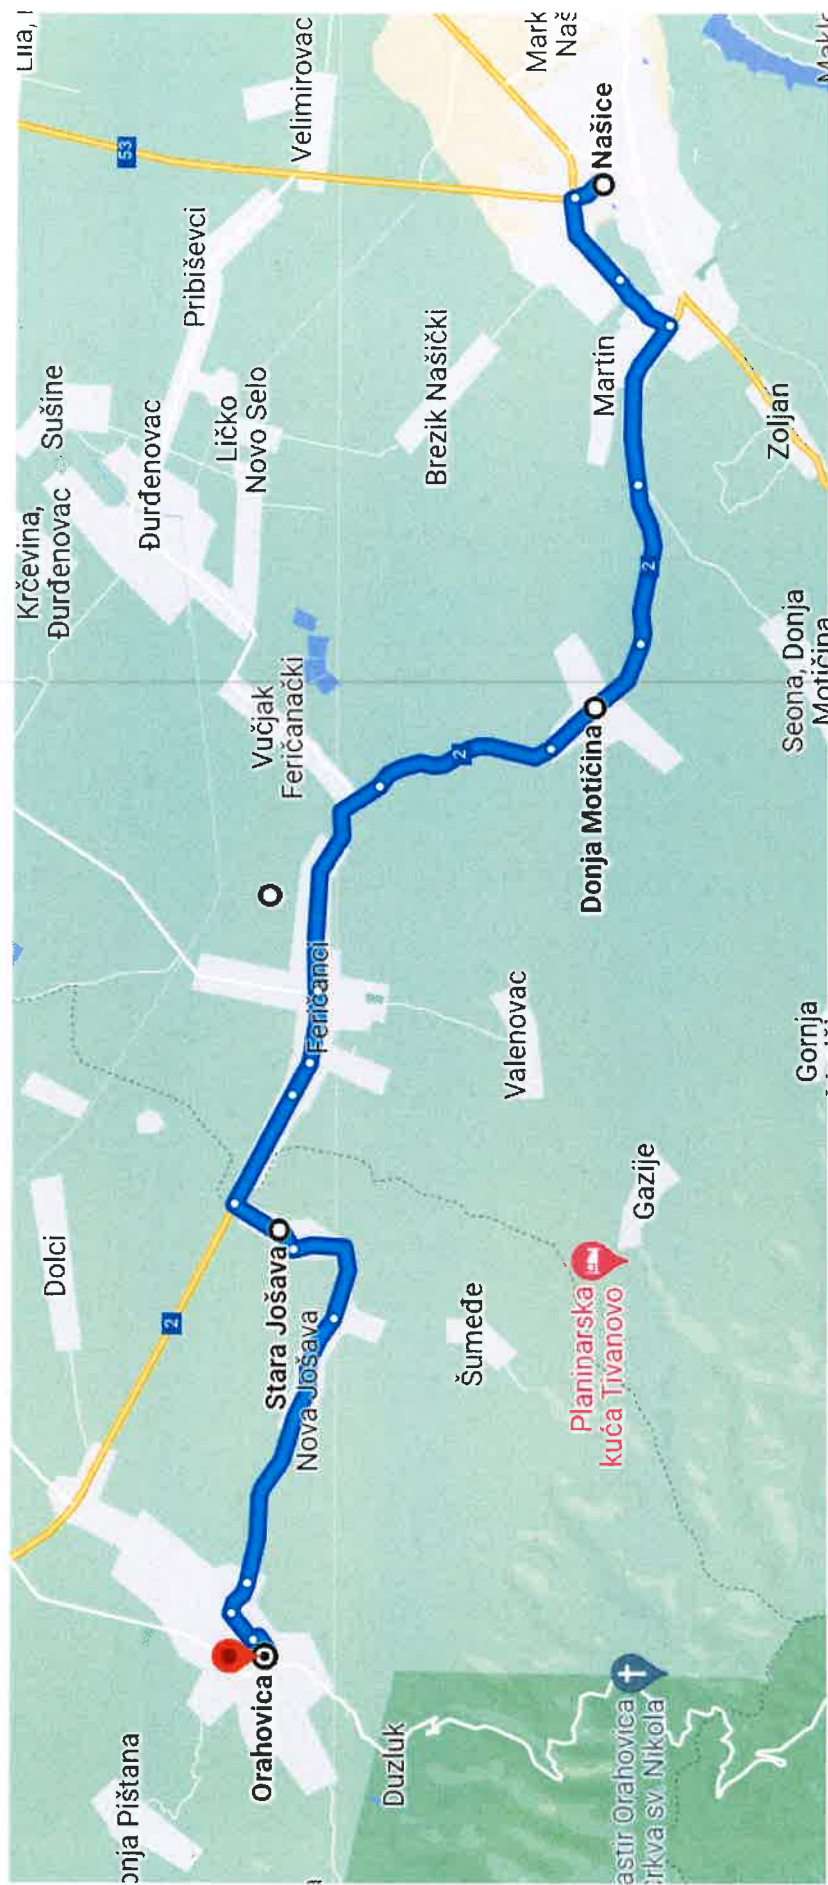

Itinerar za autobusnu liniju : 1. ORAHOVICA – SUHA MLAKA

Itinerar za autobusnu liniju : 2. NAŠICE - ORAHOVICA

Itinerar za autobusnu liniju : 3. NAŠICE - ORAHOVICA

Itinerar za autobusnu liniju : 4. OSIJEK - ORAHOVICA

Itinerar za autobusnu liniju : 5. OSIJEK - ORAHOVICA

Itinerar za autobusnu liniju : 6. DONJI MIHOLJAC - ORAHOVICA

Itinerar za autobusnu liniju : 7. CRNAC – DONJI MIHOLJAC

Itinerar za autobusnu liniju : 8. NAŠICE - ORAHOVICA

VIROVITICA – DETKOVAC 2

Linija 2.05

VIROVITICA – DETKOVAC 2

Linija 2.06

VIROVITICA – NOVI GRADAC

Linija 2.07

PITOMAČA - VIROVITICA

Linija 2.08

SLATINA – VOĆIN

Linija 2.13

SLATINA – CABUNA

Linija 2.14

SLATINA – ORAHOVICA

Linija 2.15

VIROVITICA - TEREZINO POLJE - VIROVITICA

Linija 2.16