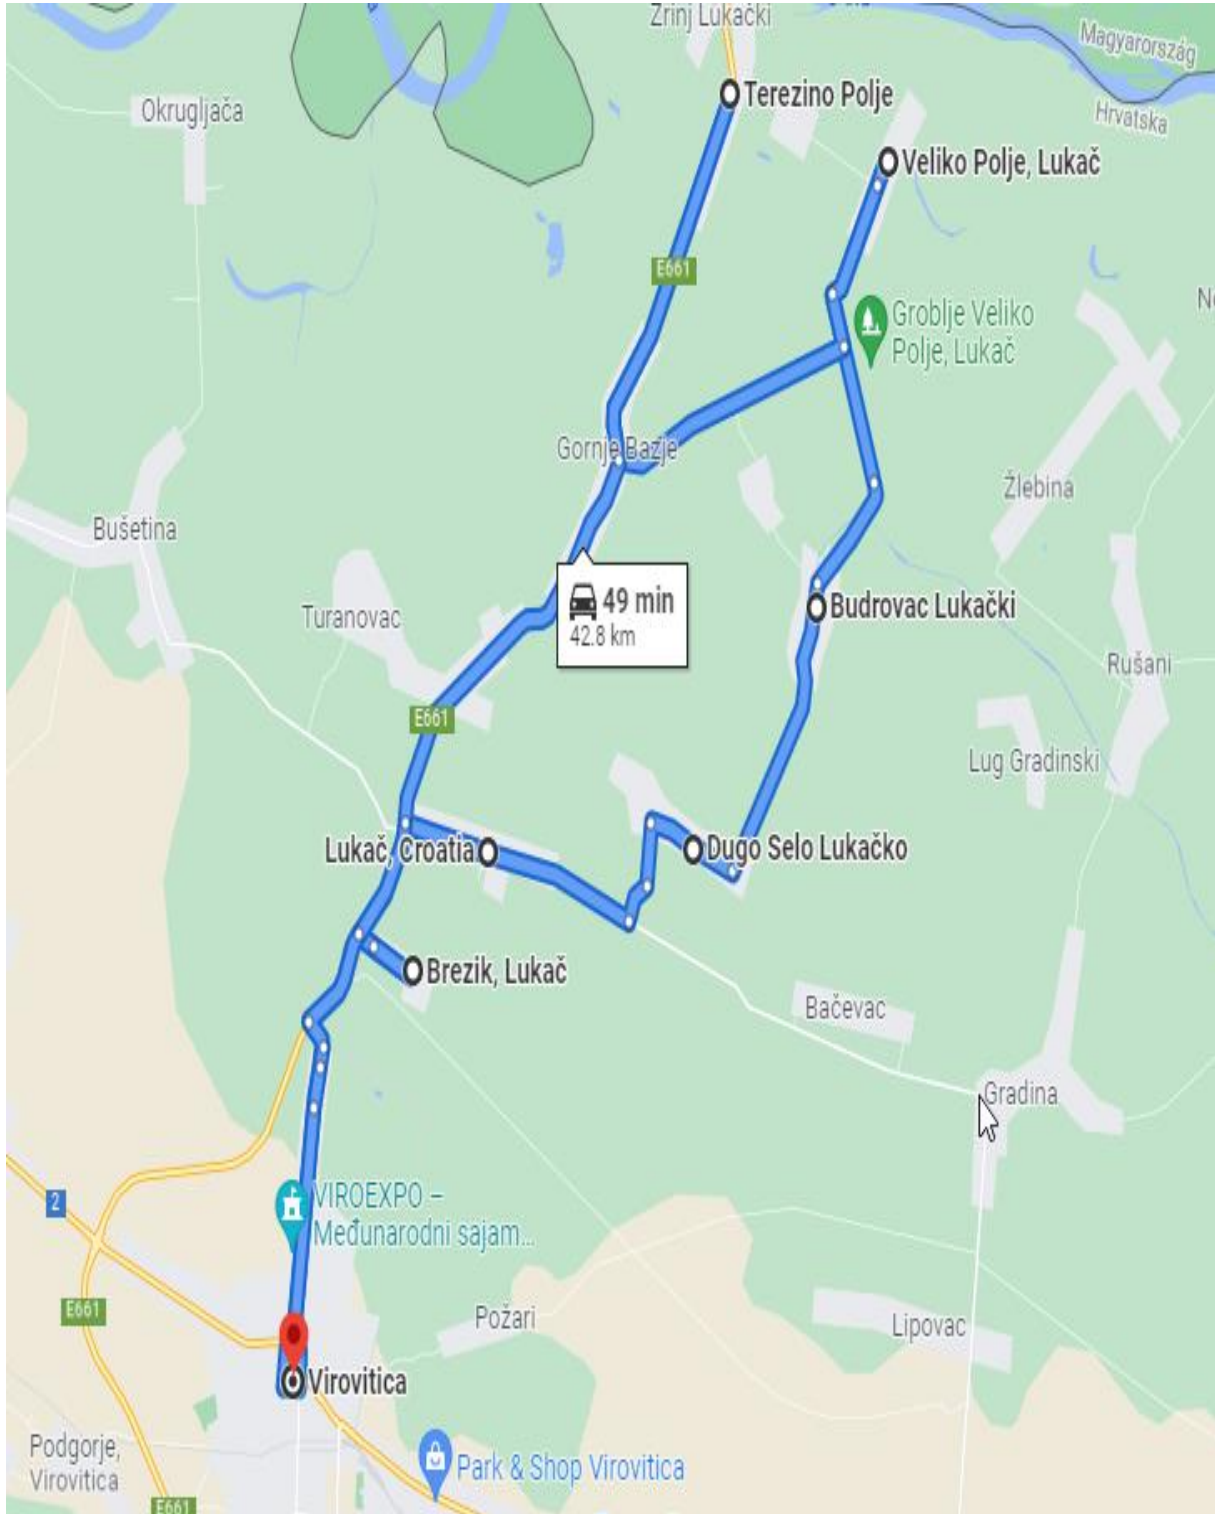

VIROVITICA – DETKOVAC 2

Linija 2.05

VIROVITICA – DETKOVAC 2

Linija 2.06

VIROVITICA – NOVI GRADAC

Linija 2.07

PITOMAČA - VIROVITICA

Linija 2.08

SLATINA - KAPINCI

Linija 2.09

SLATINA - KAPINCI

Linija 2.10

SLATINA - ZVONIMIROVAC

Linija 2.11

SLATINA – KAPINCI - SLATINA

Linija 2.12

SLATINA – VOĆIN

Linija 2.13

SLATINA – CABUNA

Linija 2.14

SLATINA – ORAHOVICA

Linija 2.15

VIROVITICA - TEREZINO POLJE - VIROVITICA

Linija 2.16

SLATINA – VOĆIN - SLATINA

Linija 2.17

ORAHOVICA - SLATINA

Linija 2.18

ORAHOVICA - PAUŠINCI

Linija 2.19

DONJE BAZIJE - SLATINA

Linija 2.20