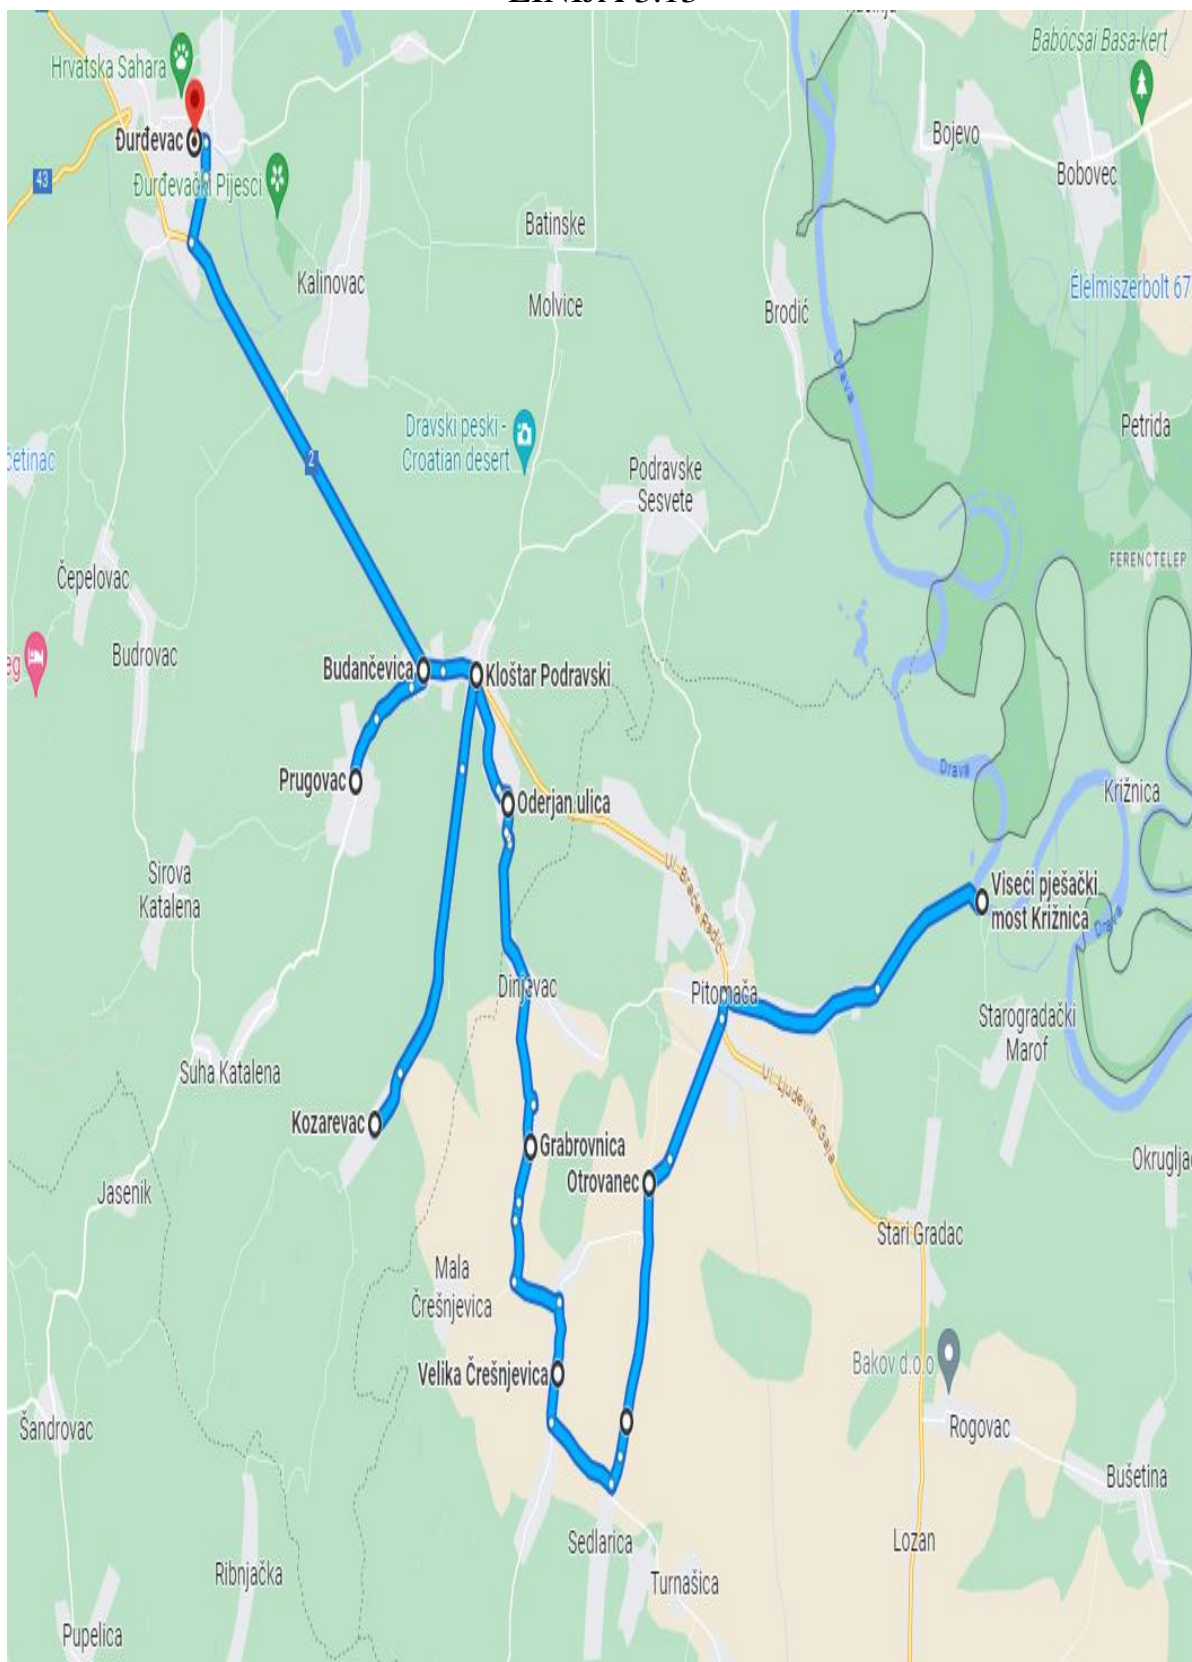

SLATINA – VOĆIN

Linija 2.13

SLATINA – CABUNA

Linija 2.14

SLATINA – ORAHOVICA

Linija 2.15

VIROVITICA - TEREZINO POLJE - VIROVITICA

Linija 2.16

SLATINA – VOĆIN - SLATINA

Linija 2.17

ORAHOVICA - SLATINA

Linija 2.18

ORAHOVICA - PAUŠINCI

Linija 2.19

DONJE BAZIJE - SLATINA

Linija 2.20

SLATINA – LUKAVAC – IVANBRIJEG - SLATINA

Linija 2.29

KLADARE - VIROVITICA

Linija 2.30

ŠARENI MOSTOVI - VIROVITICA

Linija 2.31

VIROVITICA – CABUNA

Linija 2.32

LINIJA 3.11

Autoprijevoznik Željko Šubić

Kladare – Grabrovnica – Virovitica

LINIJA 3.12

Autoprijevoznik Željko Šubić

Križnica most – Đurđevac

LINIJA 3.13

Autoprijevoznik Željko Šubić