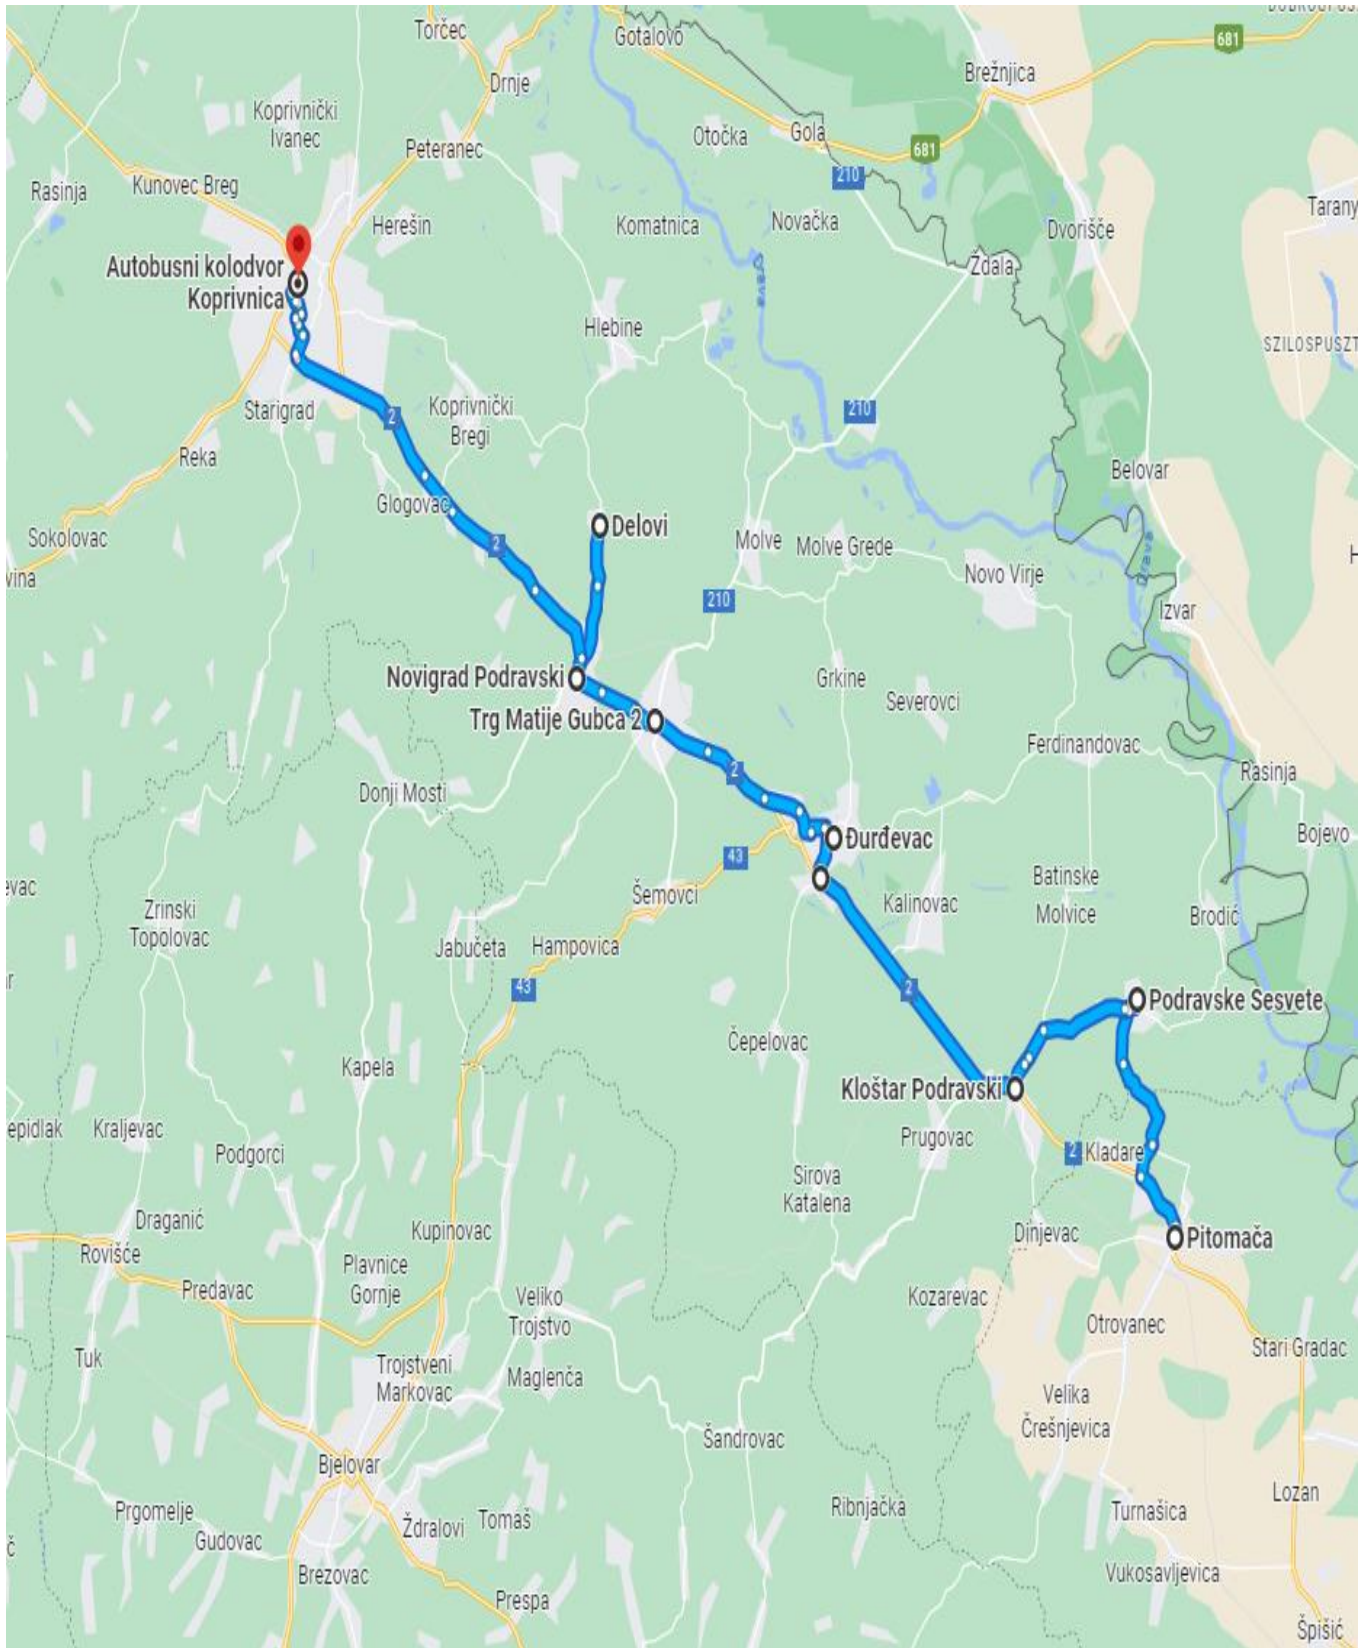

LINIJA 3.17

Autoprijevoznik Željko Šubić
Pitomača – Koprivnica