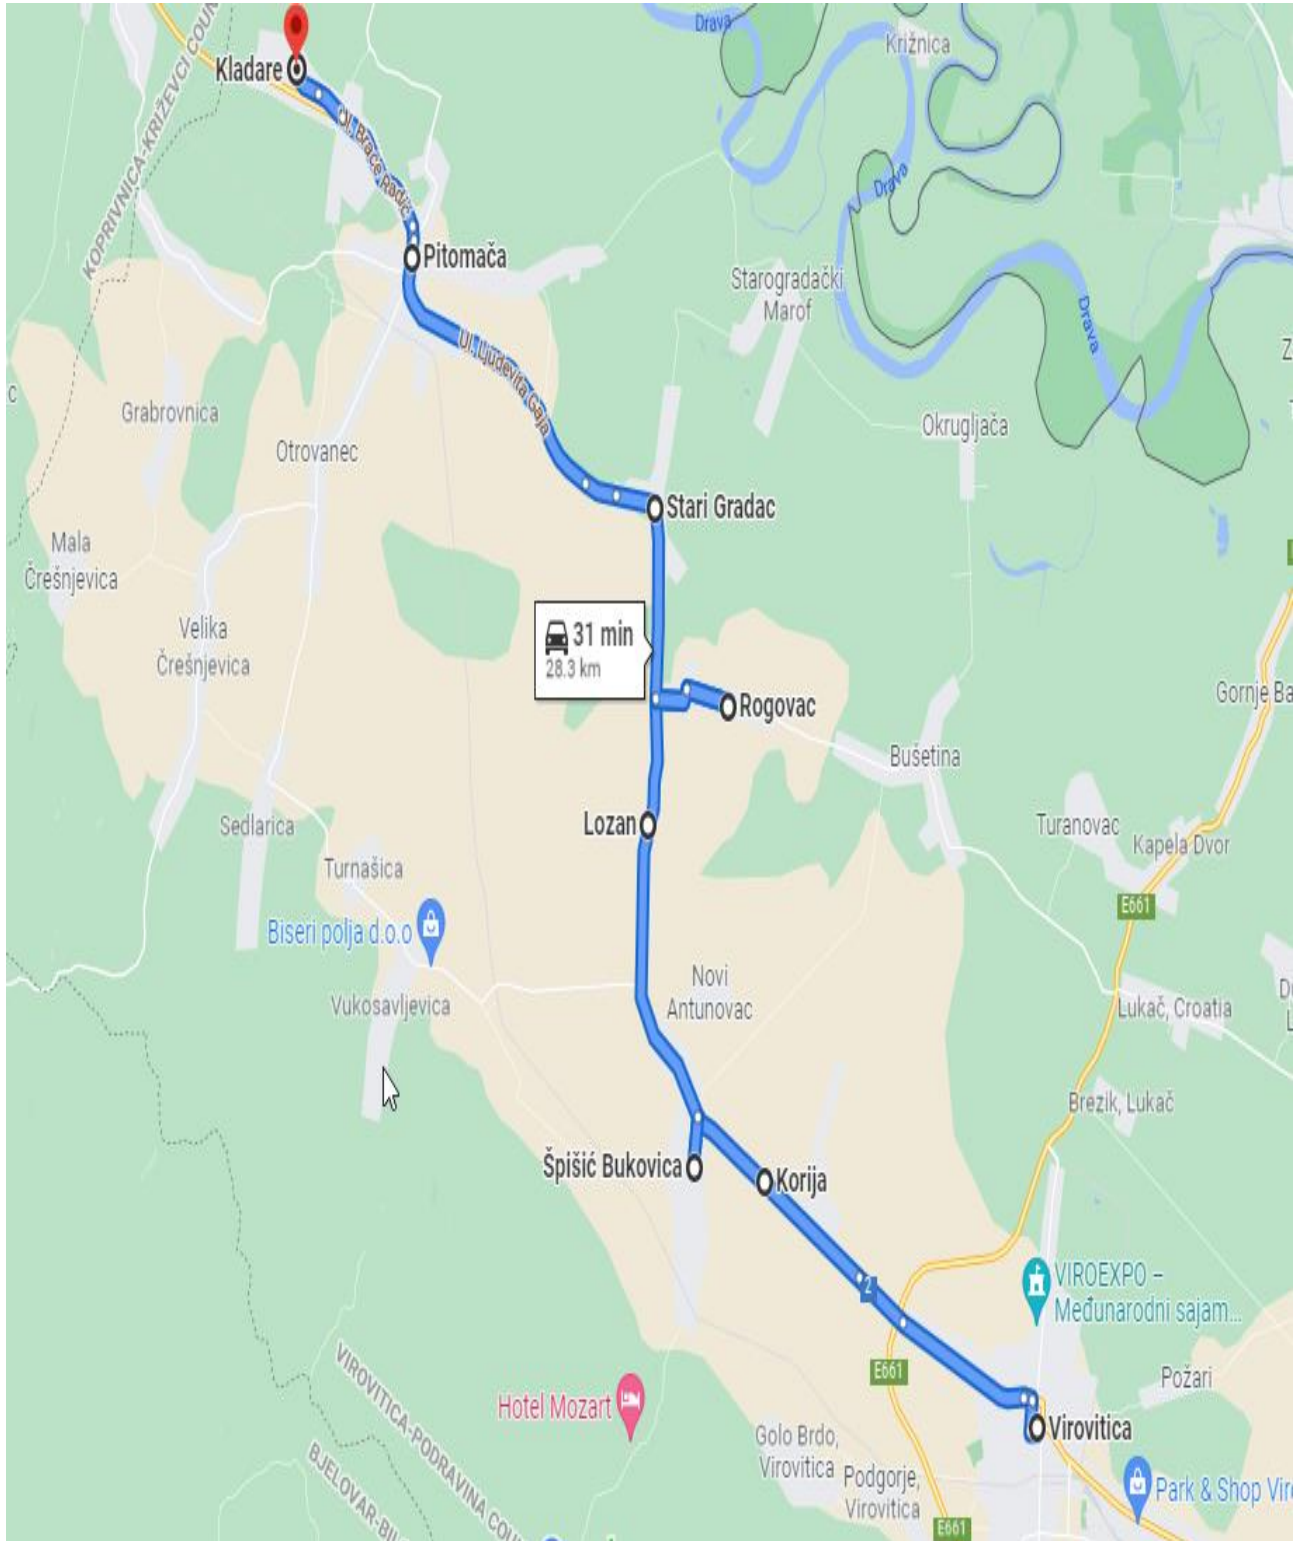

SLATINA – VOĆIN

Linija 2.13

SLATINA – CABUNA

Linija 2.14

SLATINA – ORAHOVICA

Linija 2.15

VIROVITICA - TEREZINO POLJE - VIROVITICA

Linija 2.16

SLATINA – VOĆIN - SLATINA

Linija 2.17

ORAHOVICA - SLATINA

Linija 2.18

ORAHOVICA - PAUŠINCI

Linija 2.19

DONJE BAZIJE - SLATINA

Linija 2.20

SLATINA – ČAĐAVAČKI LUG

Linija 2.25

SLATINA – ZVONIMIROVAC

Linija 2.26

SLATINA – SOPJE - SLATINA

Linija 2.27

ČAĐAVAČKI LUG - KŁADARE

Linija 2.28

SLATINA – LUKAVAC – IVANBRIJEG - SLATINA

Linija 2.29

KLADARE - VIROVITICA

Linija 2.30

ŠARENI MOSTOVI - VIROVITICA

Linija 2.31

VIROVITICA – CABUNA

Linija 2.32