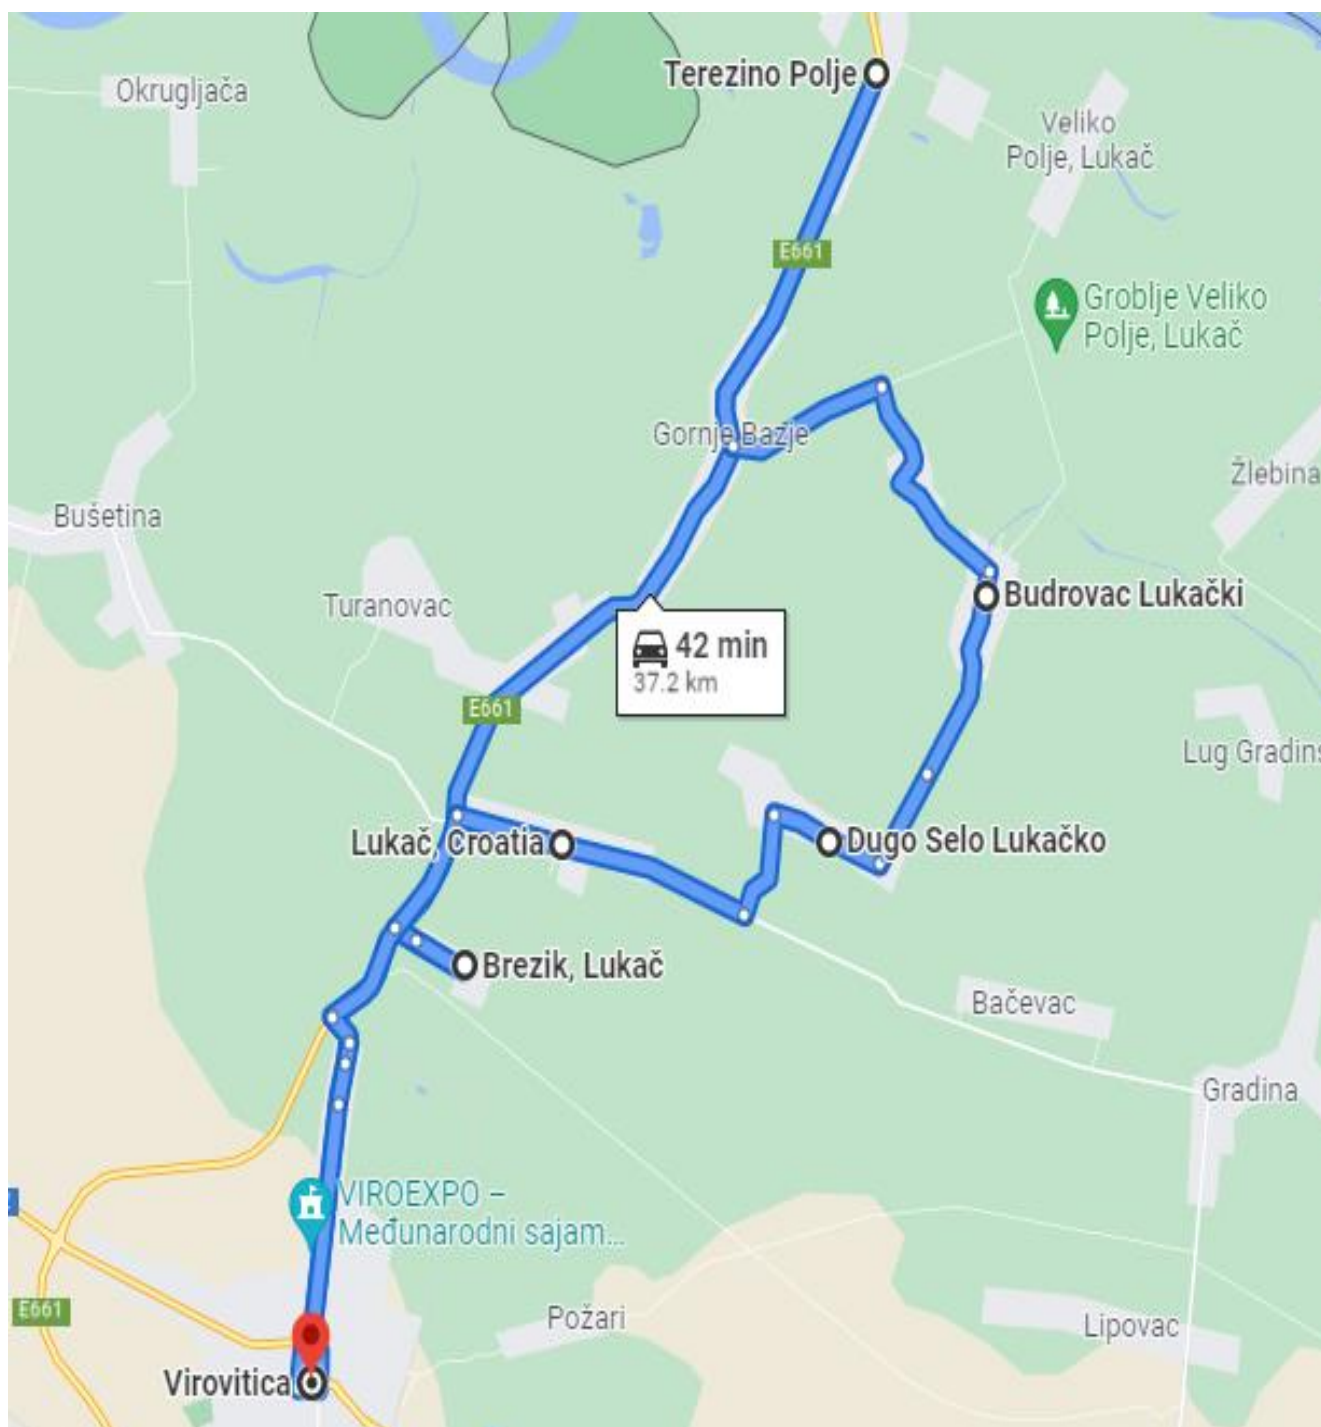

Itinerar za autobusnu liniju : 17. ZOKOV GAJ - ĐURĐENOVAC

Itinerar za autobusnu liniju : 18. ZOKOV GAJ - ĐURĐENOVAC

Itinerar za autobusnu liniju : 20. ORAHOVICA – ZOKOV GAJ

Itinerar za autobusnu liniju : 21. ORAHOVICA – DUZLUK

Itinerar za autobusnu liniju : 22. ORAHOVICA – DONJA PIŠTANA

Linija 2.01

VIROVITICA – TEREZINO POLJE - VIROVITICA

Linija 2.02

VIROVITICA - OKRUGLJAČA

Linija 2.03

VIROVITICA - GAČIŠTE

Linija 2.04

VIROVITICA – DETKOVAC 2

Linija 2.05

VIROVITICA – DETKOVAC 2

Linija 2.06

VIROVITICA – NOVI GRADAC

Linija 2.07

PITOMAČA - VIROVITICA

Linija 2.08

SLATINA – VOĆIN

Linija 2.13

SLATINA – CABUNA

Linija 2.14

SLATINA – ORAHOVICA

Linija 2.15

VIROVITICA - TEREZINO POLJE - VIROVITICA

Linija 2.16