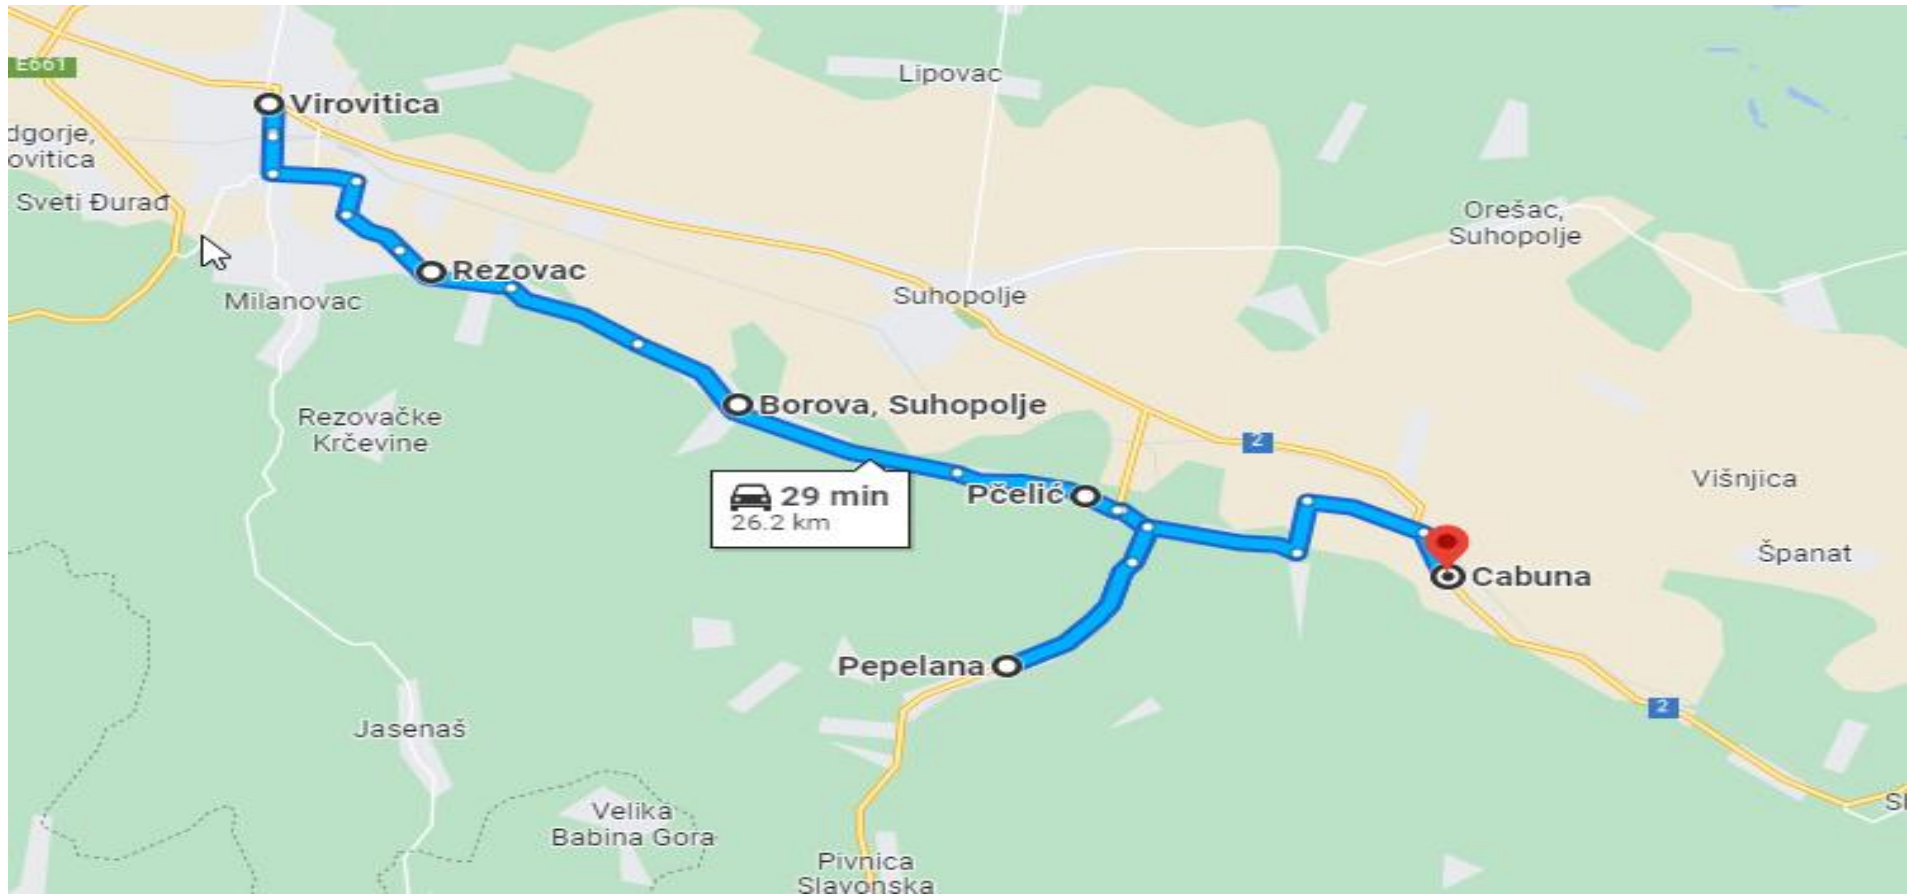

SLATINA – ČAĐAVAČKI LUG

Linija 2.25

SLATINA – ZVONIMIROVAC

Linija 2.26

SLATINA – SOPJE - SLATINA

Linija 2.27

ČAĐAVAČKI LUG - KŁADARE

Linija 2.28

SLATINA – LUKAVAC – IVANBRIJEG - SLATINA

Linija 2.29

KLADARE - VIROVITICA

Linija 2.30

ŠARENI MOSTOVI - VIROVITICA

Linija 2.31

VIROVITICA – CABUNA

Linija 2.32

LENIŠĆE (PITOMAČA) - PITOMAČA

Linija 2.33

PIVNICA SLAVONSKA - VIROVITICA

Linija 2.34

SUHOVOLJE - LEVINOVAC

Pitomača – Virovitica LINIJA 3.01

Autoprijevoznik Željko Šubić

Pitomača – Starogradački Marof - Pitomača
LINIJA 3.02

Autoprijevoznik Željko Šubić

Starogradački Marof – Virovitica LINIJA 3.03

Autoprijevoznik Željko Šubić

Starogradački Marof – Virovitica LINIJA 3.04

Autoprijevoznik Željko Šubić

Pitomača – Virovitica LINIJA 3.05