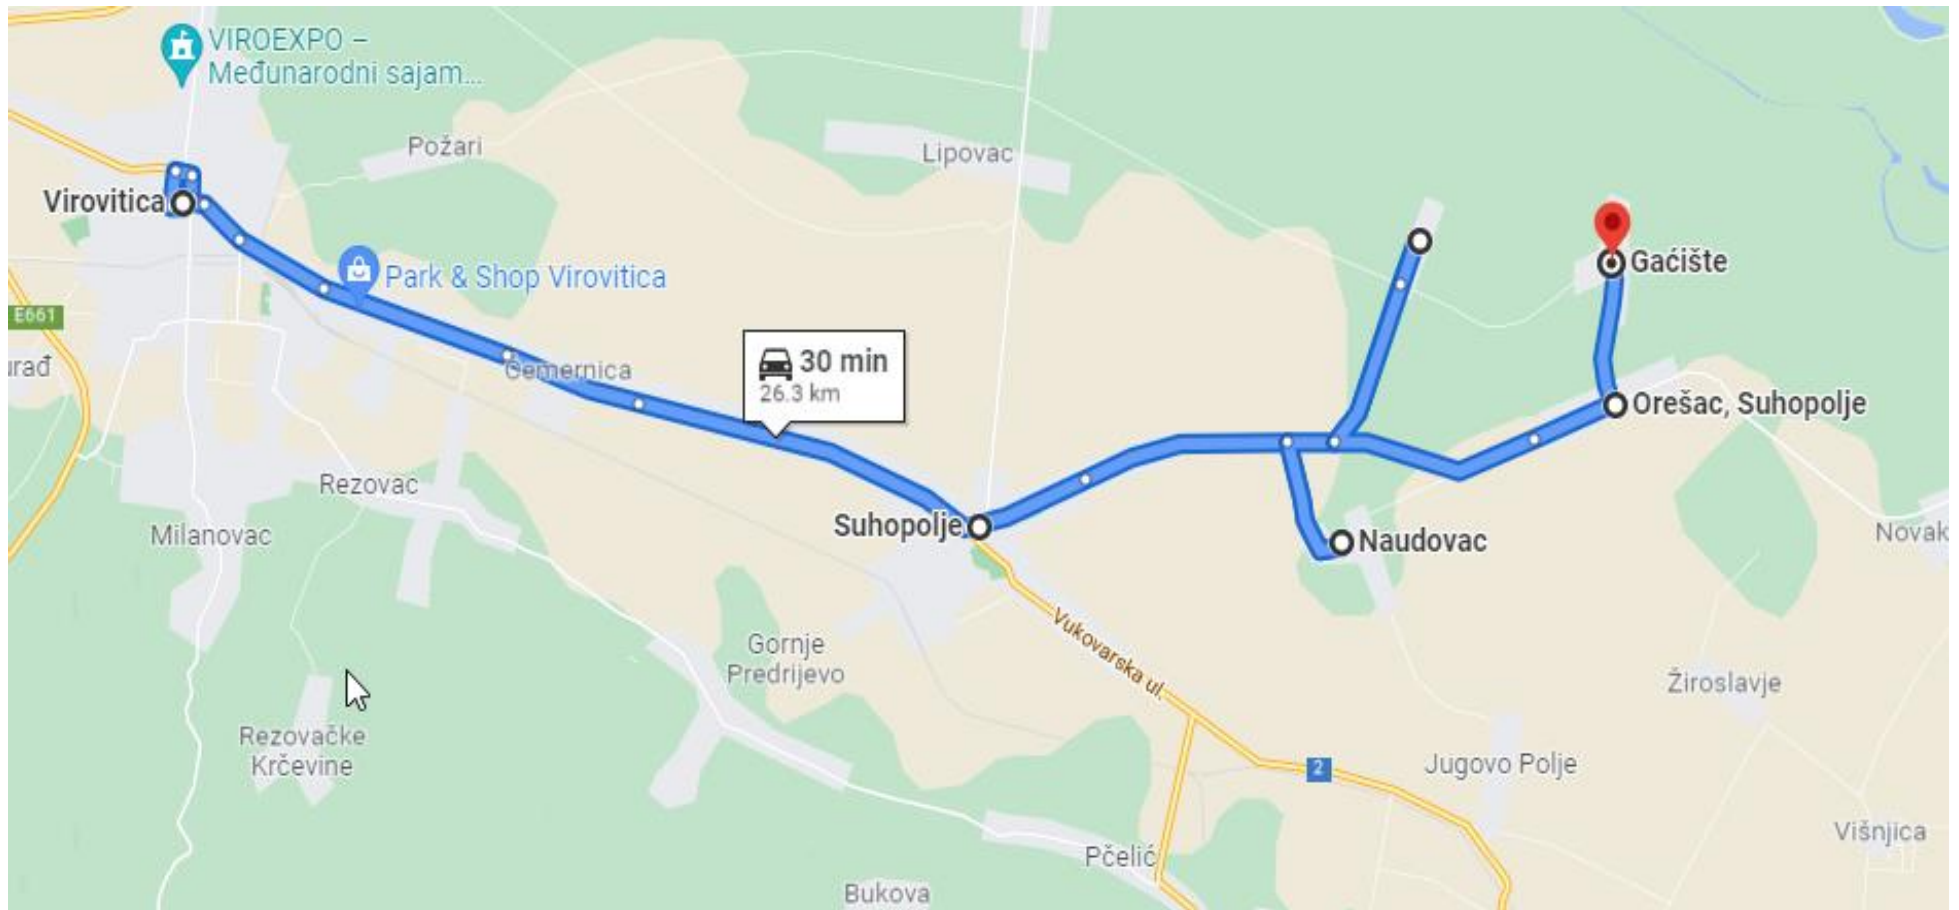

Itinerar za autobusnu liniju : 22. ORAHOVICA – DONJA PIŠTANA

Linija 2.01

VIROVITICA – TEREZINO POLJE - VIROVITICA

Linija 2.02

VIROVITICA - OKRUGLJAČA

Linija 2.03

VIROVITICA - GAČIŠTE

Linija 2.04

VIROVITICA – DETKOVAC 2

Linija 2.05

VIROVITICA – DETKOVAC 2

Linija 2.06

VIROVITICA – NOVI GRADAC

Linija 2.07

PITOMAČA - VIROVITICA

Linija 2.08

SLATINA - KAPINCI

Linija 2.09

SLATINA - KAPINCI

Linija 2.10

SLATINA - ZVONIMIROVAC

Linija 2.11

SLATINA – KAPINCI - SLATINA

Linija 2.12

SLATINA – VOĆIN

Linija 2.13

SLATINA – CABUNA

Linija 2.14

SLATINA – ORAHOVICA

Linija 2.15

VIROVITICA - TEREZINO POLJE - VIROVITICA

Linija 2.16