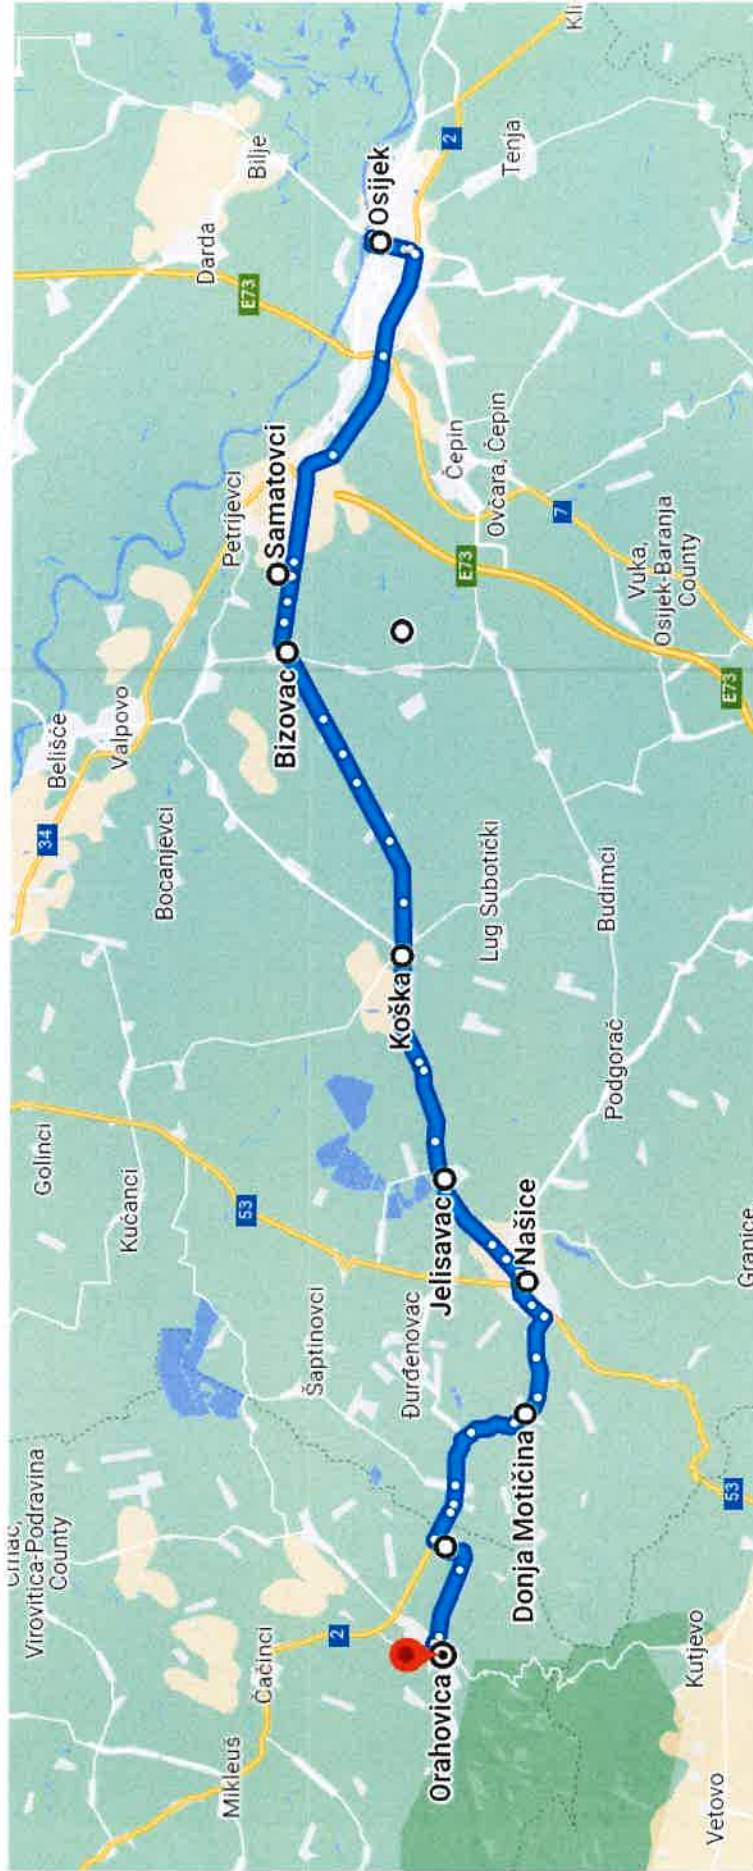

Itinerar za autobusnu liniju : 1. ORAHOVICA – SUHA MLAKA

Itinerar za autobusnu liniju : 2. NAŠICE - ORAHOVICA

Itinerar za autobusnu liniju : 3. NAŠICE - ORAHOVICA

Itinerar za autobusnu liniju : 4. OSIJEK - ORAHOVICA

Itinerar za autobusnu liniju : 5. OSIJEK - ORAHOVICA

Itinerar za autobusnu liniju : 6. DONJI MIHOLJAC - ORAHOVICA

Itinerar za autobusnu liniju : 7. CRNAC – DONJI MIHOLJAC

Itinerar za autobusnu liniju : 8. NAŠICE - ORAHOVICA

VIROVITICA – DETKOVAC 2

Linija 2.05

VIROVITICA – DETKOVAC 2

Linija 2.06

VIROVITICA – NOVI GRADAC

Linija 2.07

PITOMAČA - VIROVITICA

Linija 2.08

SLATINA – VOĆIN

Linija 2.13

SLATINA – CABUNA

Linija 2.14

SLATINA – ORAHOVICA

Linija 2.15

VIROVITICA - TEREZINO POLJE - VIROVITICA

Linija 2.16