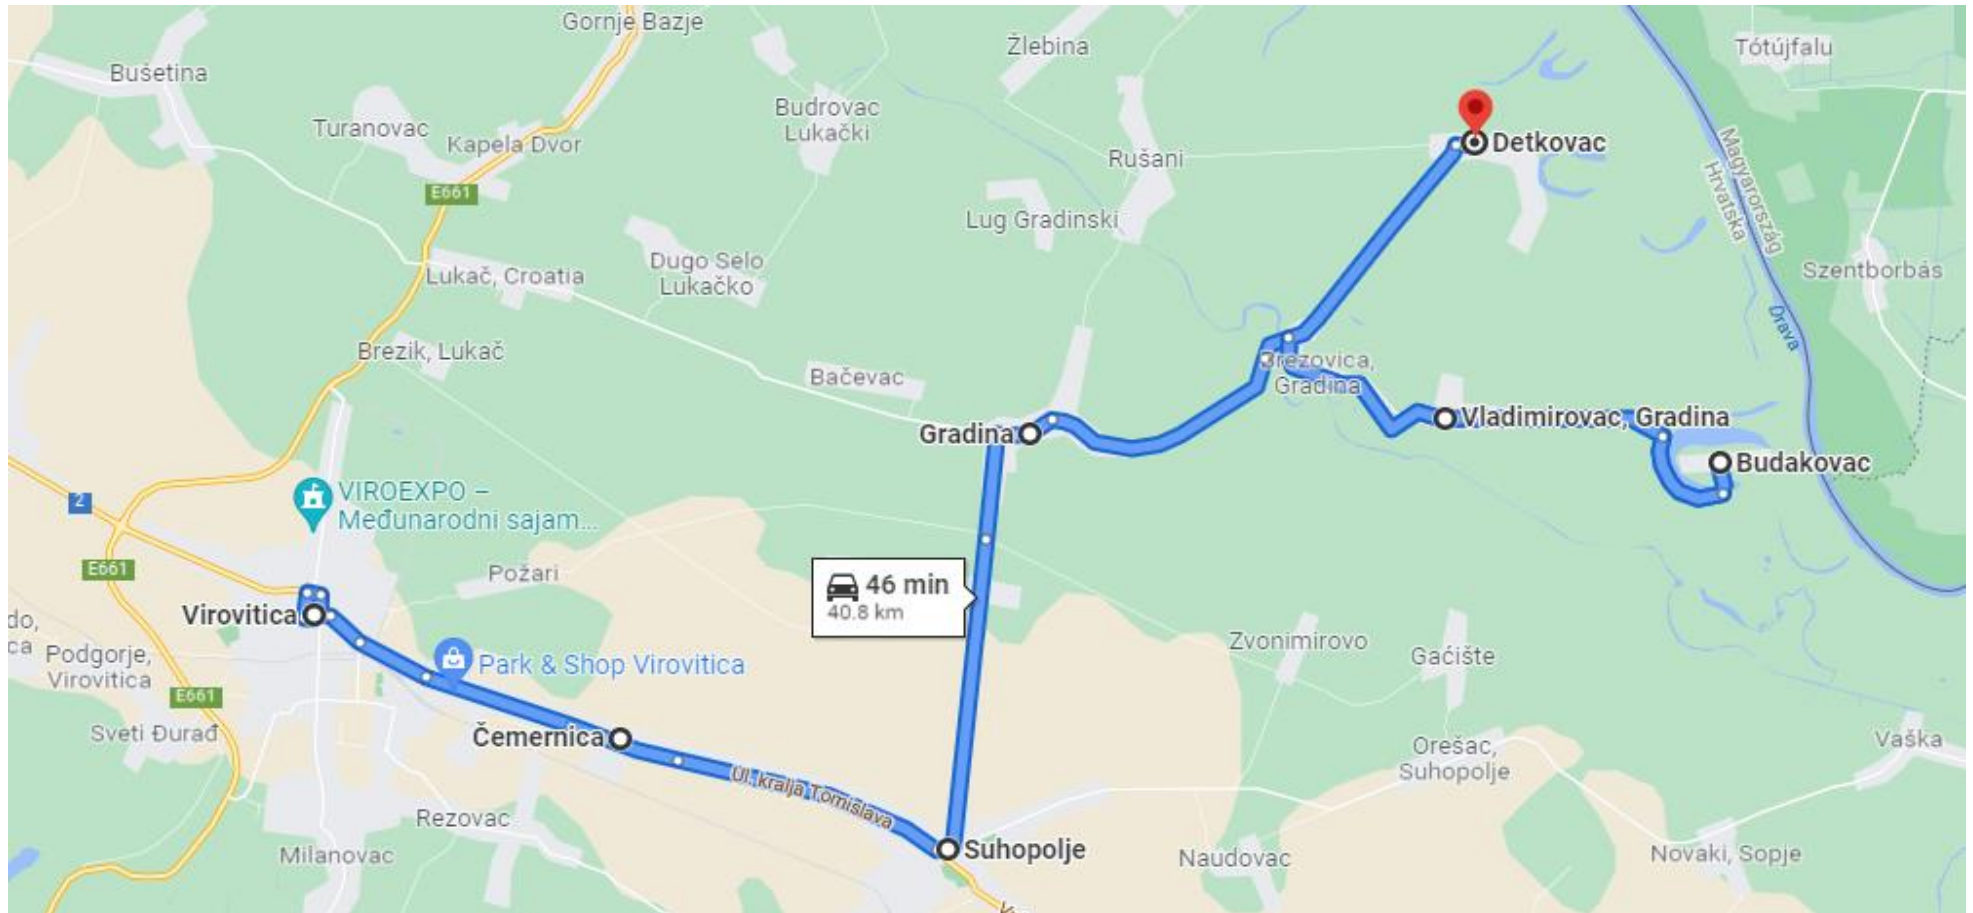

Itinerar za autobusnu liniju : 22. ORAHOVICA – DONJA PIŠTANA

Linija 2.01

VIROVITICA – TEREZINO POLJE - VIROVITICA

Linija 2.02

VIROVITICA - OKRUGLJAČA

Linija 2.03

VIROVITICA - GAČIŠTE

Linija 2.04

VIROVITICA – DETKOVAC 2

Linija 2.05

VIROVITICA – DETKOVAC 2

Linija 2.06

VIROVITICA – NOVI GRADAC

Linija 2.07

PITOMAČA - VIROVITICA

Linija 2.08

SLATINA - KAPINCI

Linija 2.09

SLATINA - KAPINCI

Linija 2.10

SLATINA - ZVONIMIROVAC

Linija 2.11

SLATINA – KAPINCI - SLATINA

Linija 2.12

SLATINA – VOĆIN

Linija 2.13

SLATINA – CABUNA

Linija 2.14

SLATINA – ORAHOVICA

Linija 2.15

VIROVITICA - TEREZINO POLJE - VIROVITICA

Linija 2.16