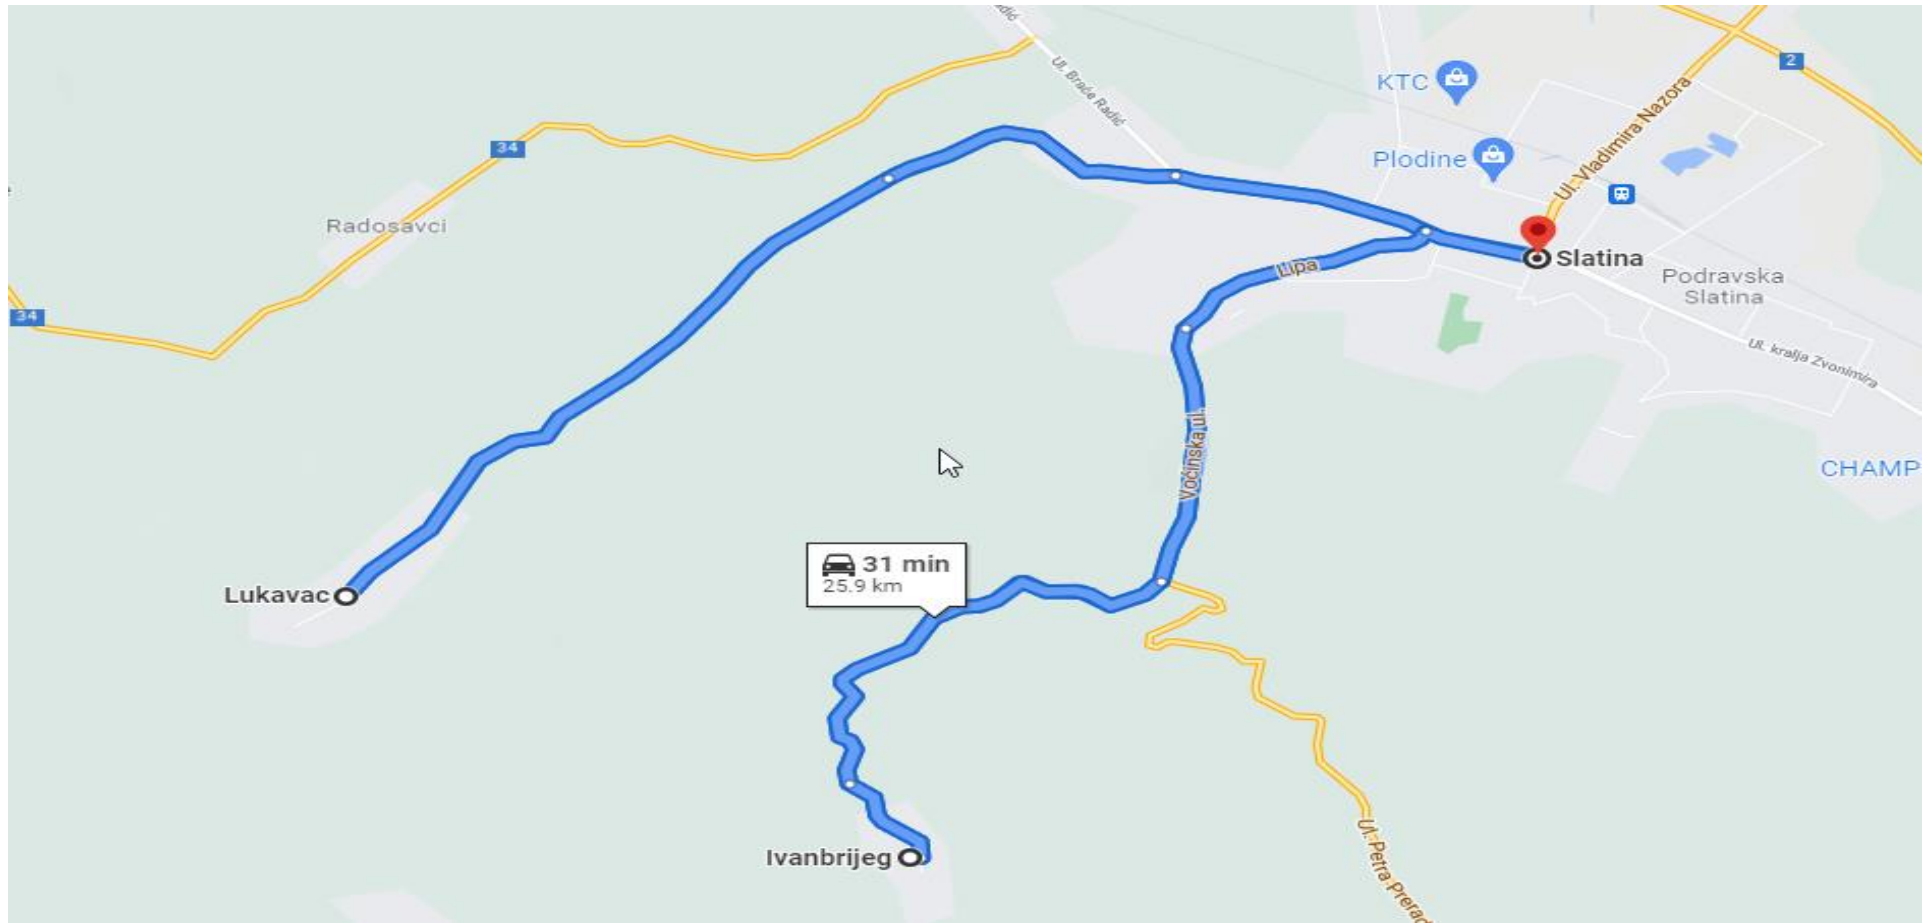

SLATINA – VOĆIN - SLATINA

Linija 2.17

ORAHOVICA - SLATINA

Linija 2.18

ORAHOVICA - PAUŠINCI

Linija 2.19

DONJE BAZIJE - SLATINA

Linija 2.20

SLATINA – ČAĐAVAČKI LUG

Linija 2.25

SLATINA – ZVONIMIROVAC

Linija 2.26

SLATINA – SOPJE - SLATINA

Linija 2.27

ČAĐAVAČKI LUG - KŁADARE

Linija 2.28

SLATINA – LUKAVAC – IVANBRIJEG - SLATINA

Linija 2.29

KLADARE - VIROVITICA

Linija 2.30

ŠARENI MOSTOVI - VIROVITICA

Linija 2.31

VIROVITICA – CABUNA

Linija 2.32

LENIŠĆE (PITOMAČA) - PITOMAČA

Linija 2.33

PIVNICA SLAVONSKA - VIROVITICA

Linija 2.34

SUHOVOLJE - LEVINOVAC

Pitomača – Virovitica LINIJA 3.01

Autoprijevoznik Željko Šubić

Pitomača – Starogradački Marof - Pitomača
LINIJA 3.02