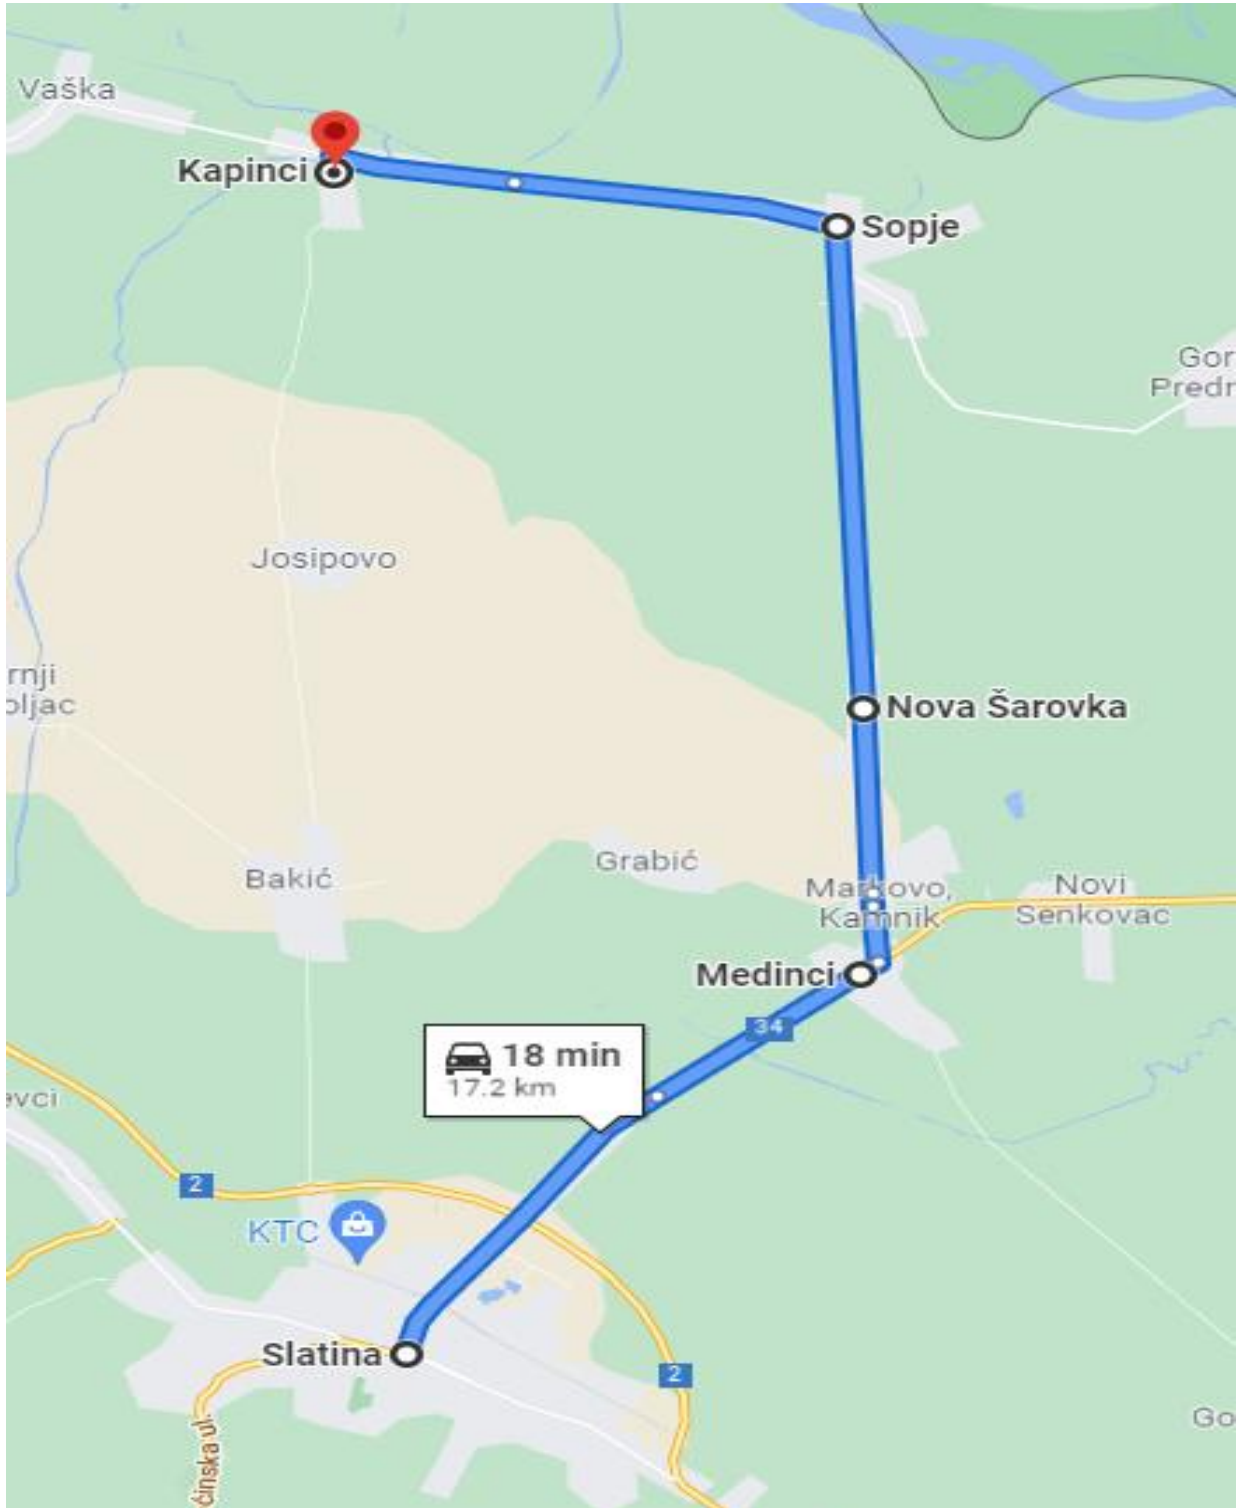

Itinerar za autobusnu liniju : 22. ORAHOVICA – DONJA PIŠTANA

Linija 2.01

VIROVITICA – TEREZINO POLJE - VIROVITICA

Linija 2.02

VIROVITICA - OKRUGLJAČA

Linija 2.03

VIROVITICA - GAČIŠTE

Linija 2.04

VIROVITICA – DETKOVAC 2

Linija 2.05

VIROVITICA – DETKOVAC 2

Linija 2.06

VIROVITICA – NOVI GRADAC

Linija 2.07

PITOMAČA - VIROVITICA

Linija 2.08

SLATINA - KAPINCI

Linija 2.09

SLATINA - KAPINCI

Linija 2.10

SLATINA - ZVONIMIROVAC

Linija 2.11

SLATINA – KAPINCI - SLATINA

Linija 2.12

SLATINA – VOĆIN

Linija 2.13

SLATINA – CABUNA

Linija 2.14

SLATINA – ORAHOVICA

Linija 2.15

VIROVITICA - TEREZINO POLJE - VIROVITICA

Linija 2.16