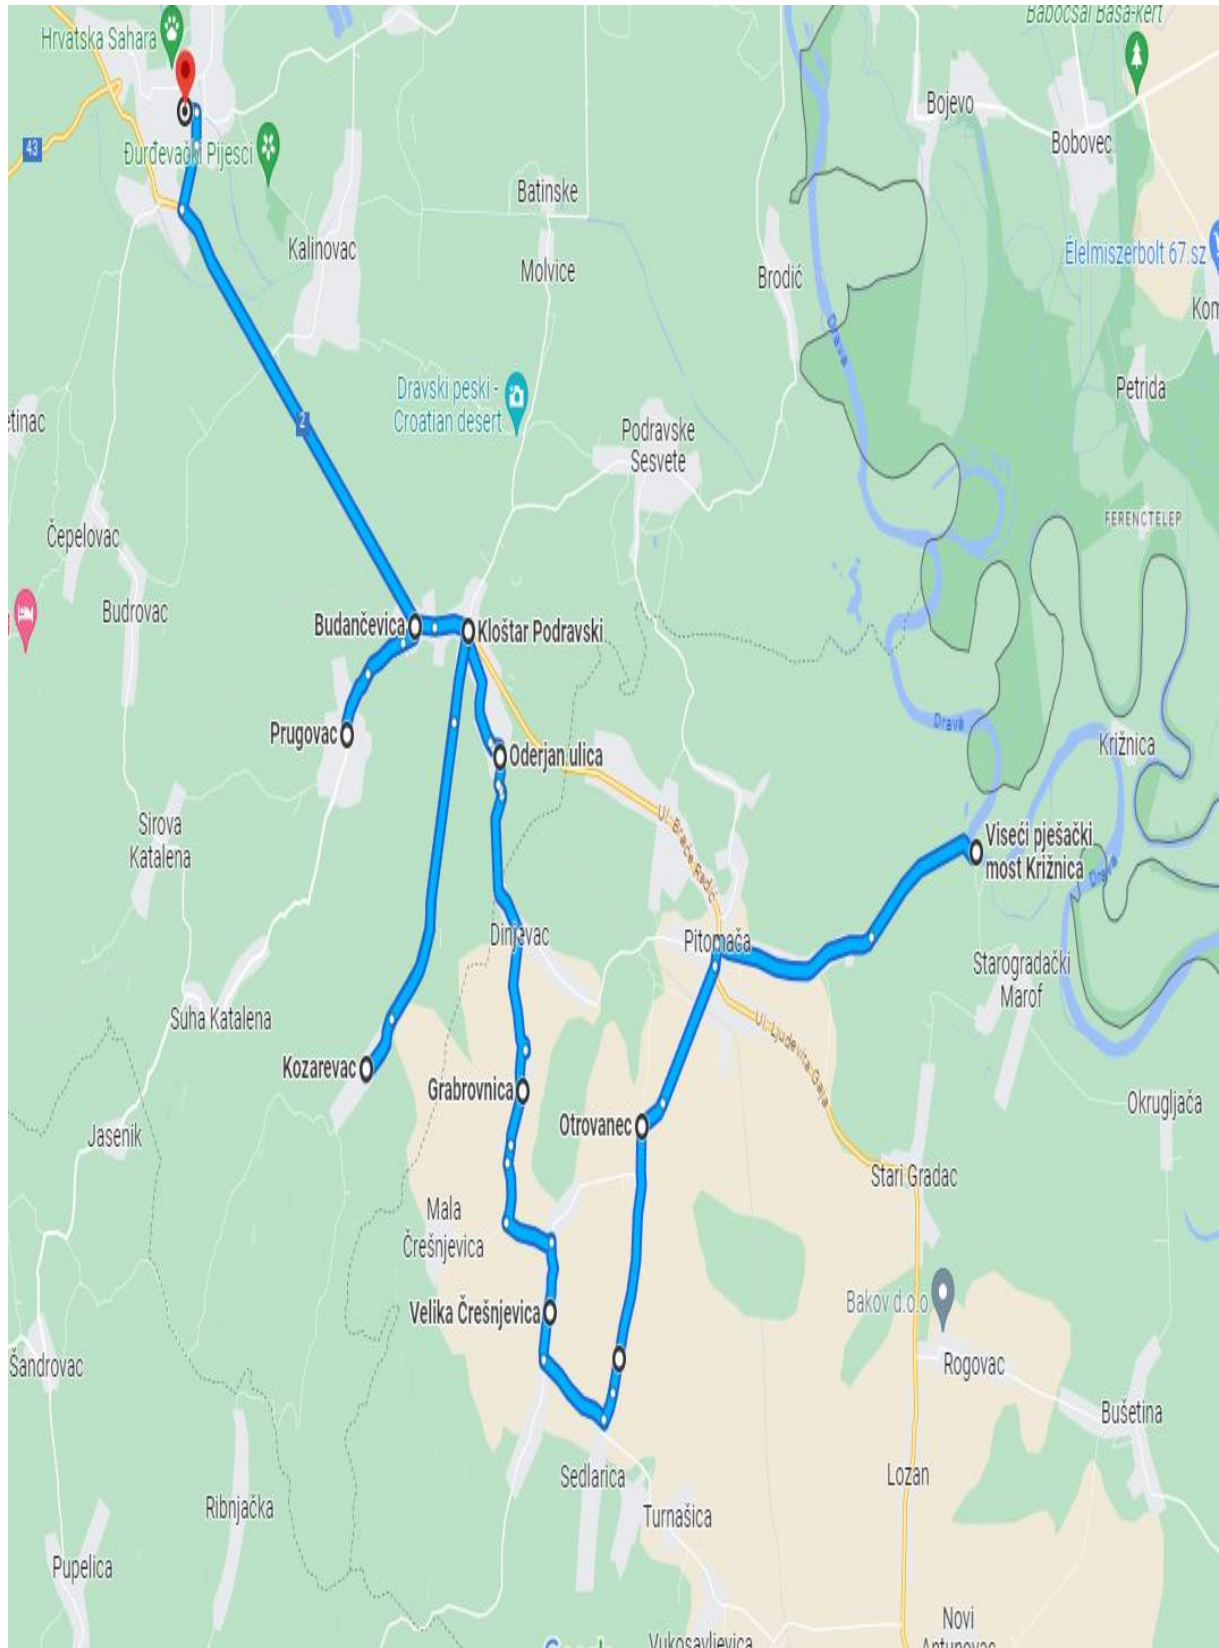

LINIJA 3.14

Autoprijevoznik Željko Šubić
Suha Katalena – Pitomača