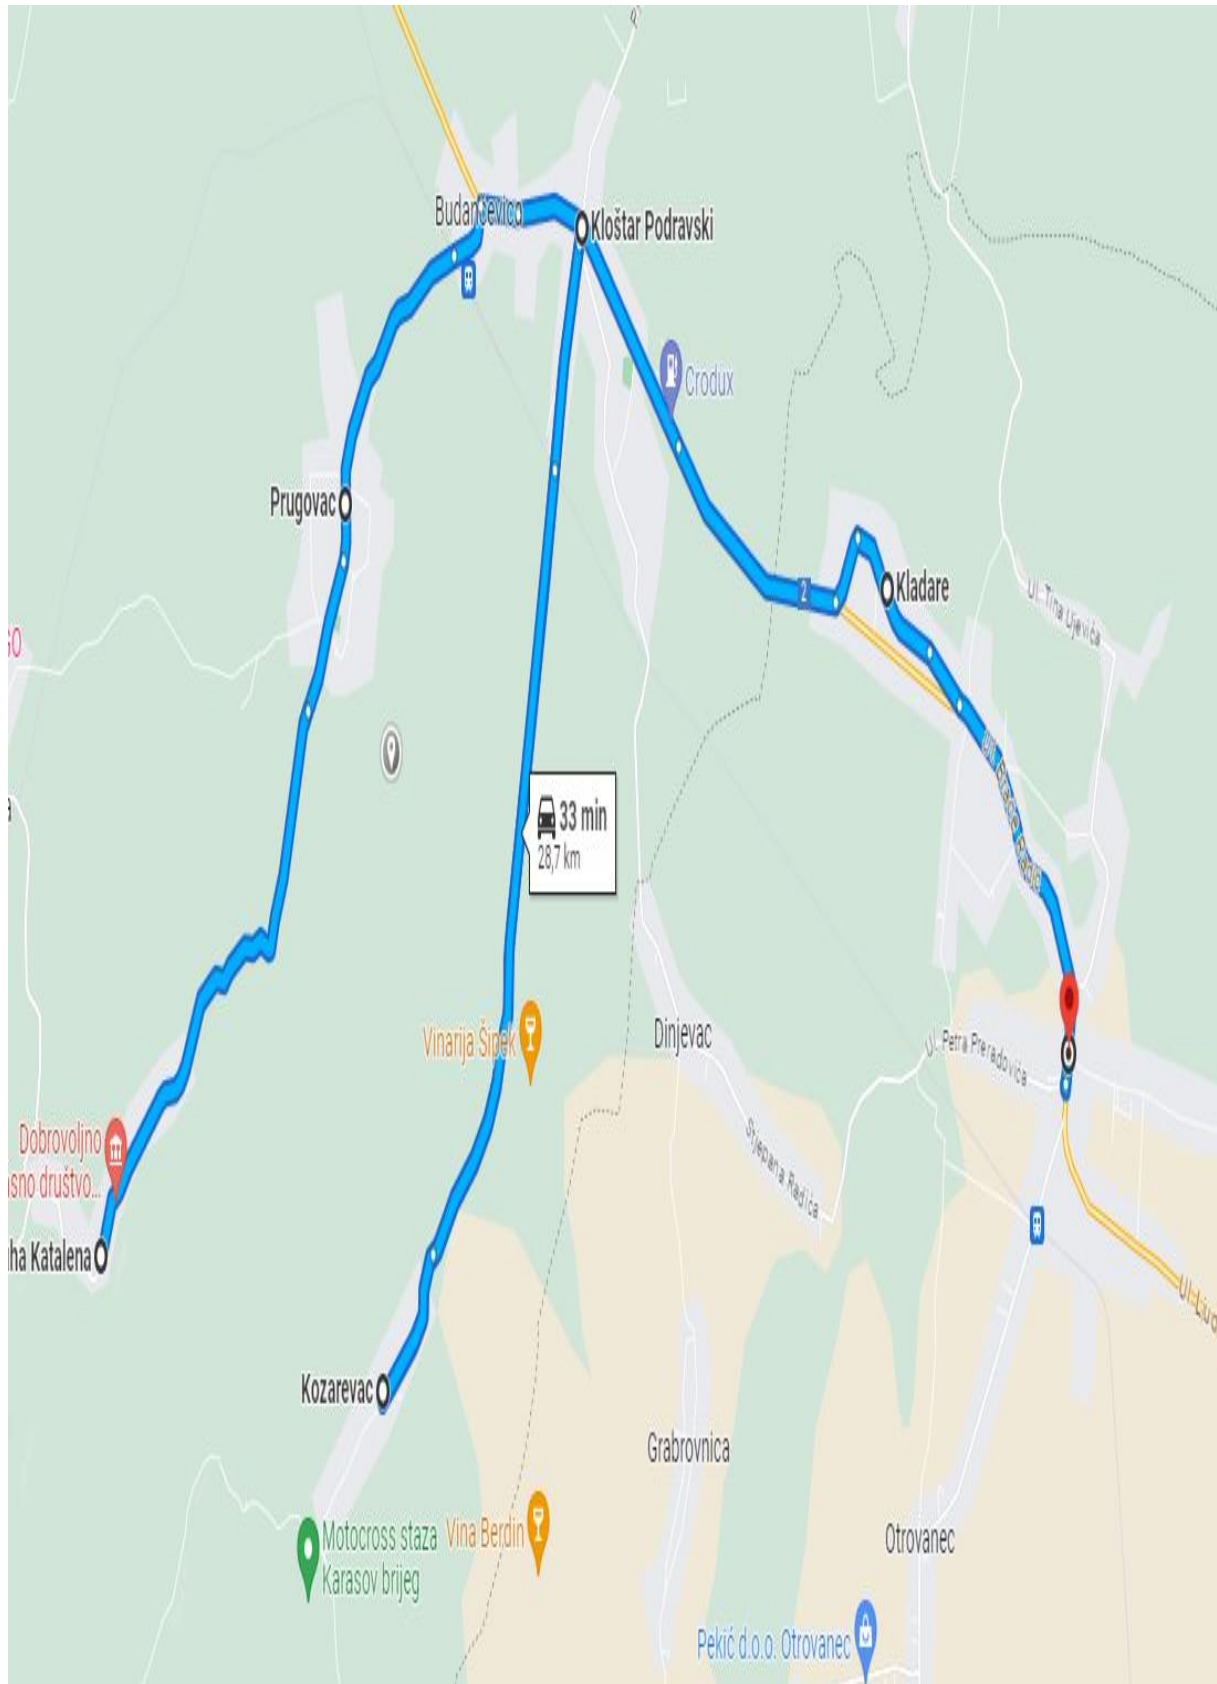

LINIJA 3.15

Autoprijevoznik Željko Šubić

Križnica most – Đurđevac