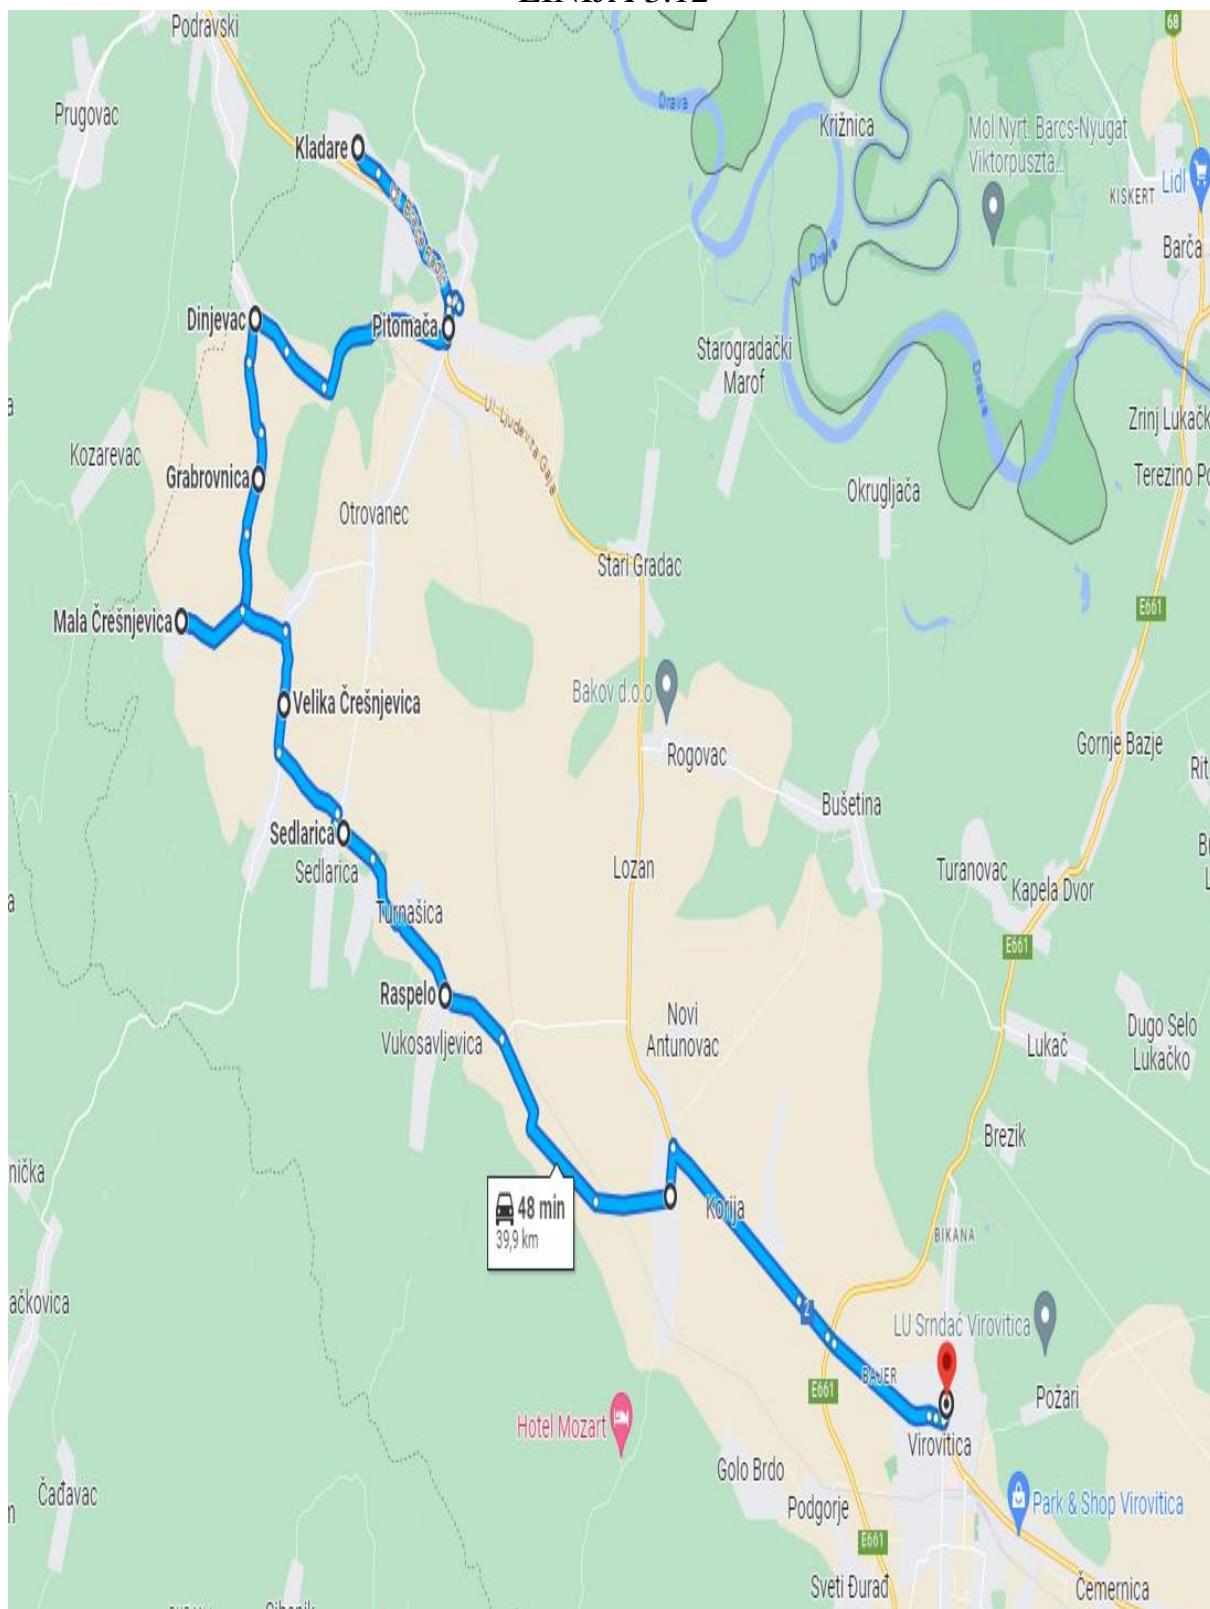

LINIJA 3.12

Autoprijevoznik Željko Šubić

Križnica most – Đurđevac