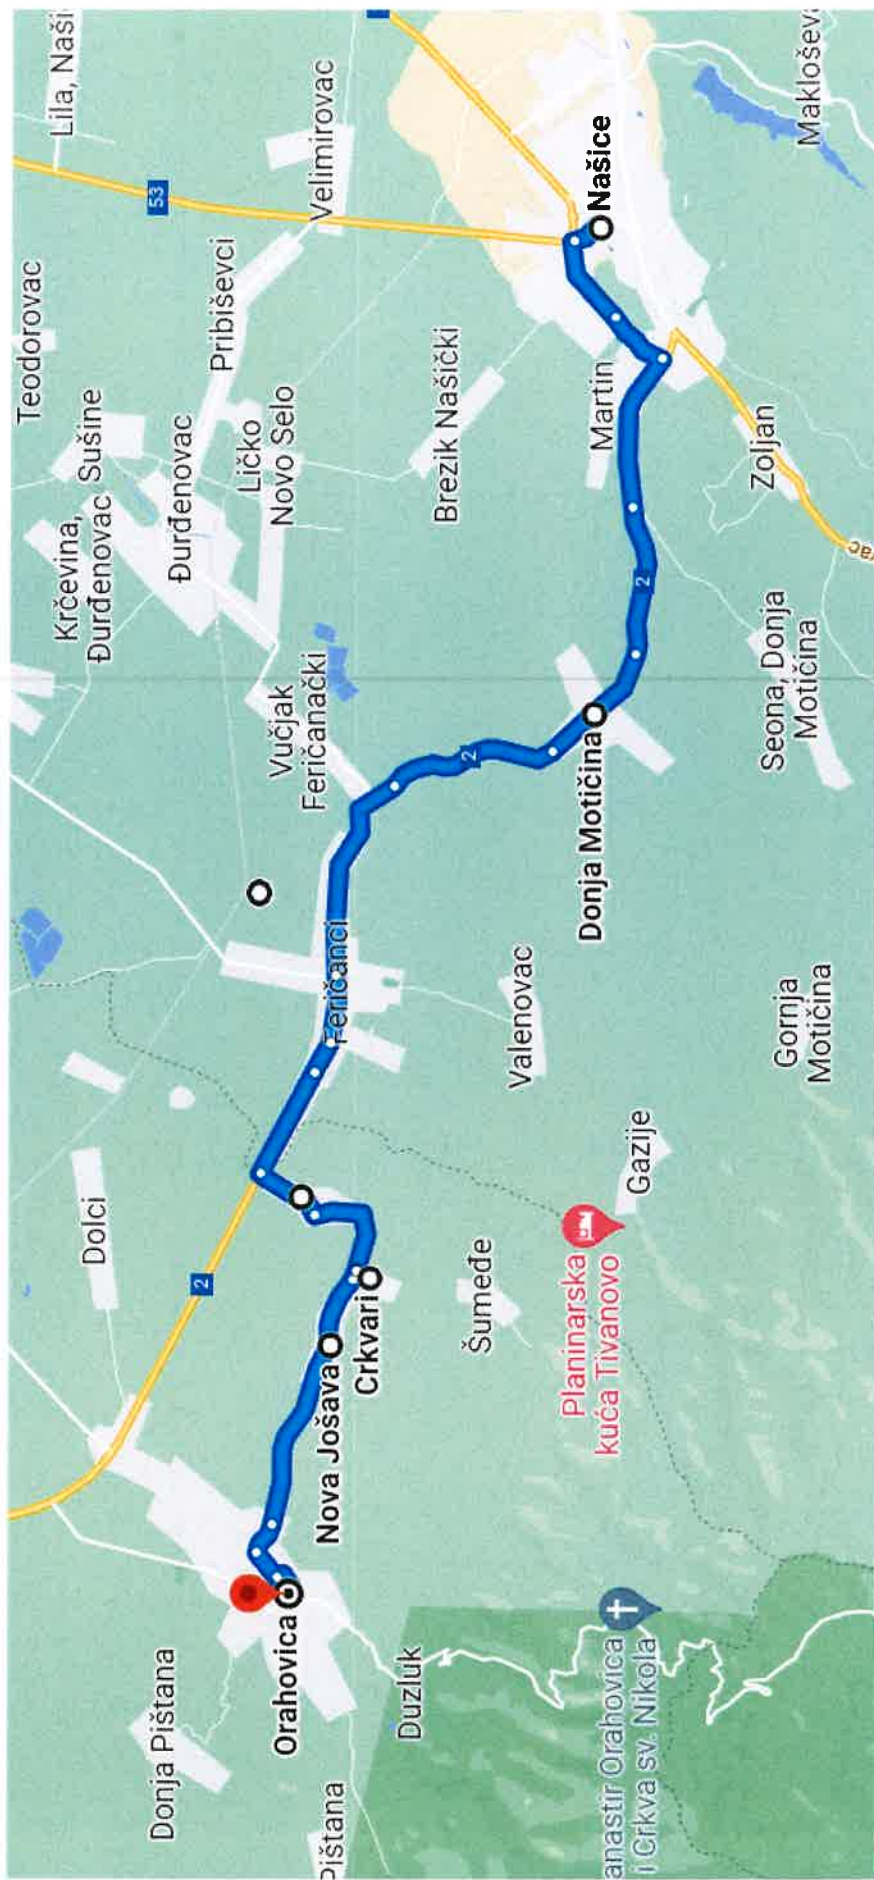

Itinerar za autobusnu liniju : 9. NAŠICE - ORAHOVICA