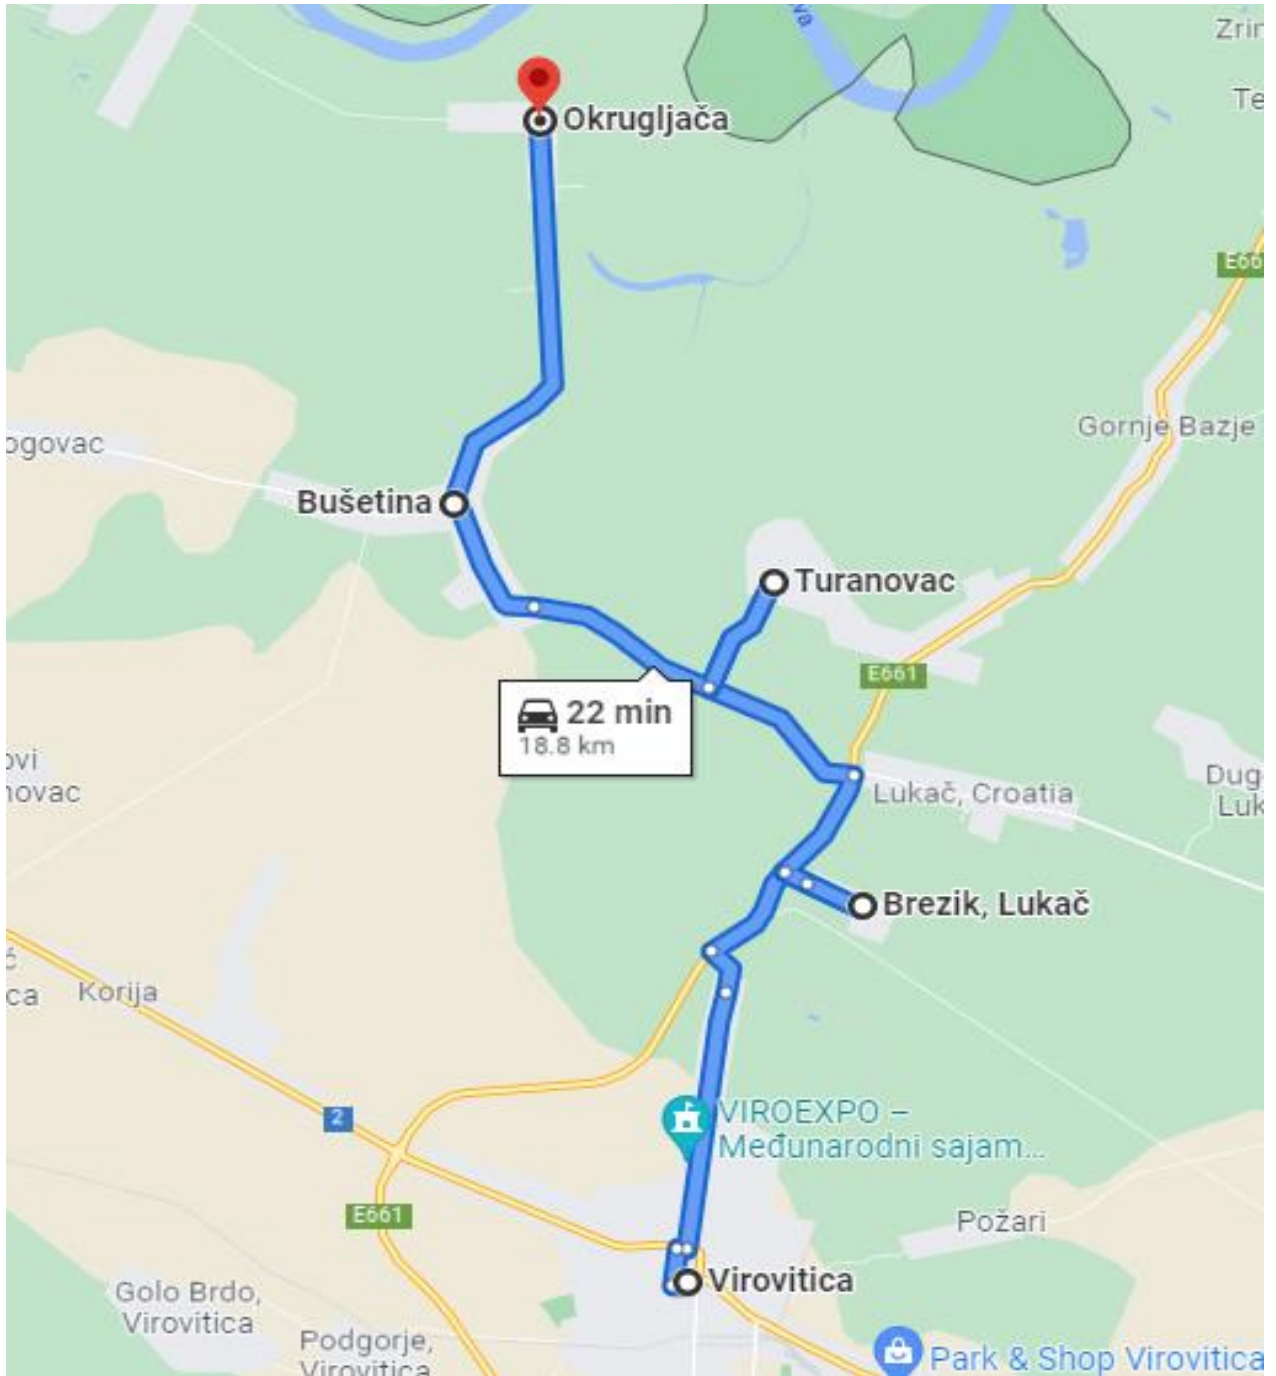

Itinerar za autobusnu liniju : 17. ZOKOV GAJ - ĐURĐENOVAC

Itinerar za autobusnu liniju : 18. ZOKOV GAJ - ĐURĐENOVAC

Itinerar za autobusnu liniju : 20. ORAHOVICA – ZOKOV GAJ

Itinerar za autobusnu liniju : 21. ORAHOVICA – DUZLUK

Itinerar za autobusnu liniju : 22. ORAHOVICA – DONJA PIŠTANA

Linija 2.01

VIROVITICA – TEREZINO POLJE - VIROVITICA

Linija 2.02

VIROVITICA - OKRUGLJAČA

Linija 2.03

VIROVITICA - GAČIŠTE

Linija 2.04

VIROVITICA – DETKOVAC 2

Linija 2.05

VIROVITICA – DETKOVAC 2

Linija 2.06

VIROVITICA – NOVI GRADAC

Linija 2.07

PITOMAČA - VIROVITICA

Linija 2.08

SLATINA – VOĆIN

Linija 2.13

SLATINA – CABUNA

Linija 2.14

SLATINA – ORAHOVICA

Linija 2.15

VIROVITICA - TEREZINO POLJE - VIROVITICA

Linija 2.16