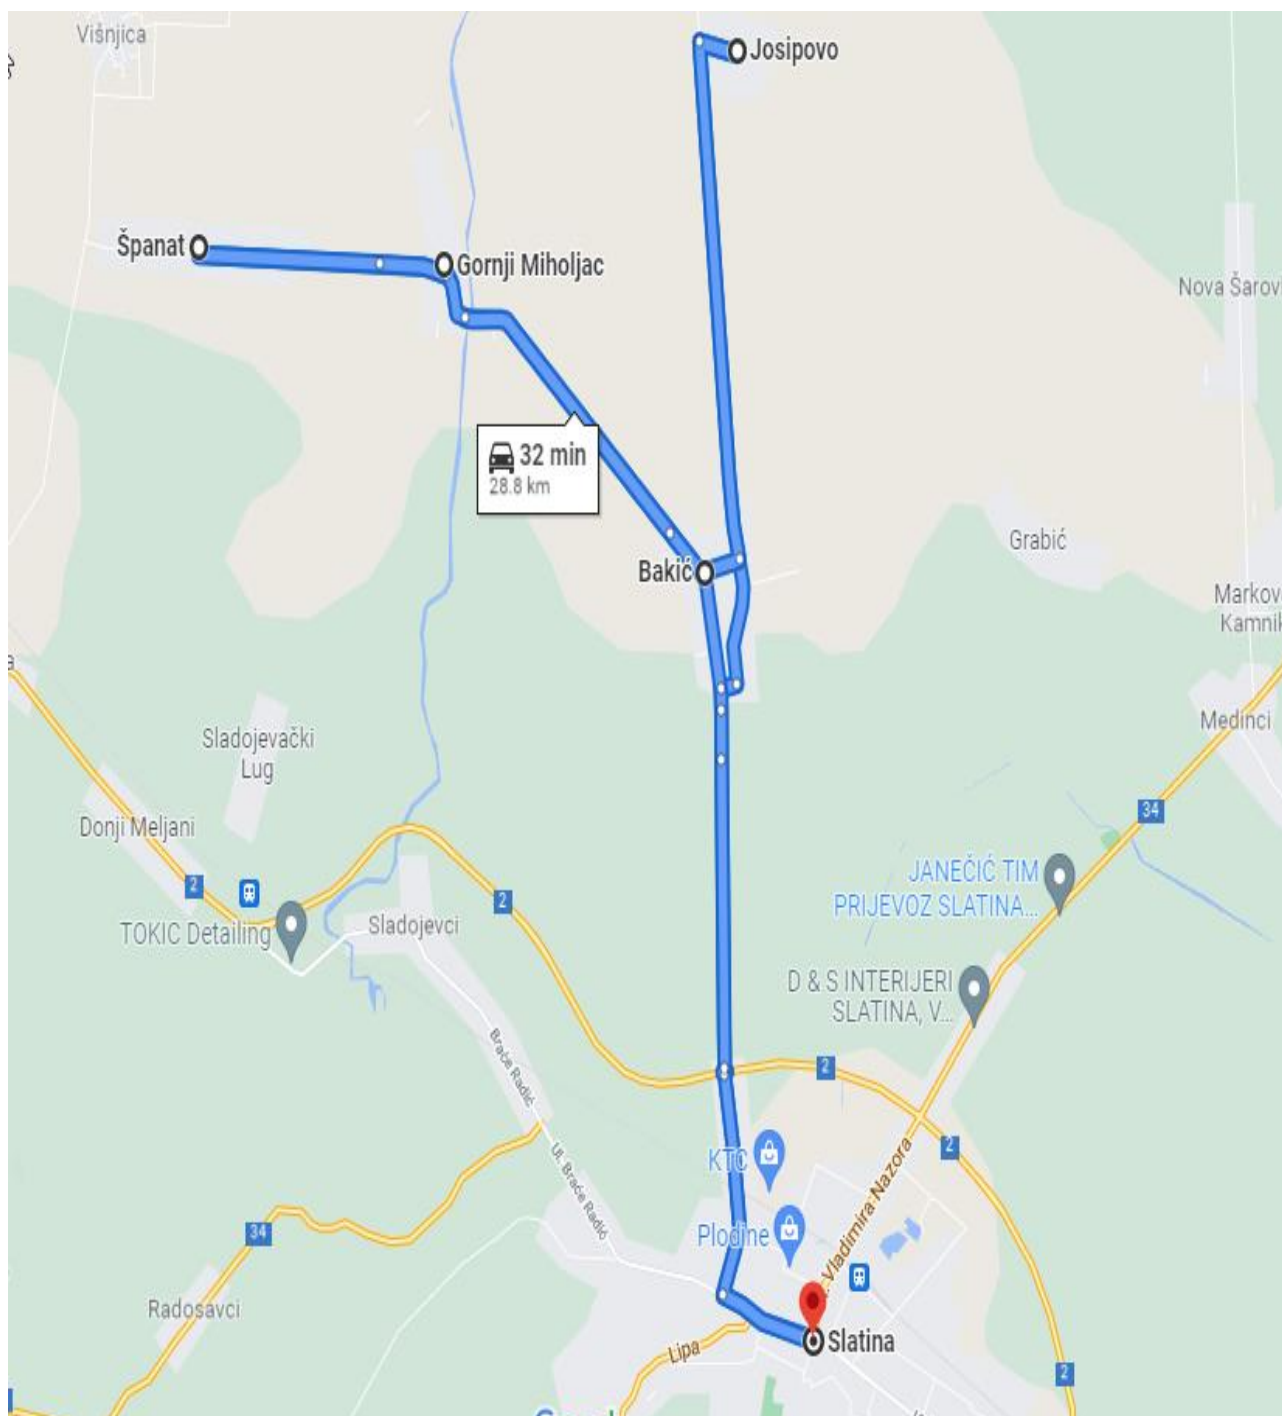

SLATINA – VOĆIN

Linija 2.13

SLATINA – CABUNA

Linija 2.14

SLATINA – ORAHOVICA

Linija 2.15

VIROVITICA - TEREZINO POLJE - VIROVITICA

Linija 2.16

SLATINA – VOĆIN - SLATINA

Linija 2.17

ORAHOVICA - SLATINA

Linija 2.18

ORAHOVICA - PAUŠINCI

Linija 2.19

DONJE BAZIJE - SLATINA

Linija 2.20

SLATINA – DONJE BAZIJE

Linija 2.21

SLATINA – KAPINCI - SLATINA

Linija 2.22

SLATINA – NOVA BUKOVICA

Linija 2.23

SLATINA – ŠPANAT - SLATINA

Linija 2.24

SLATINA – LUKAVAC – IVANBRIJEG - SLATINA

Linija 2.29

KLADARE - VIROVITICA

Linija 2.30

ŠARENI MOSTOVI - VIROVITICA

Linija 2.31

VIROVITICA – CABUNA

Linija 2.32