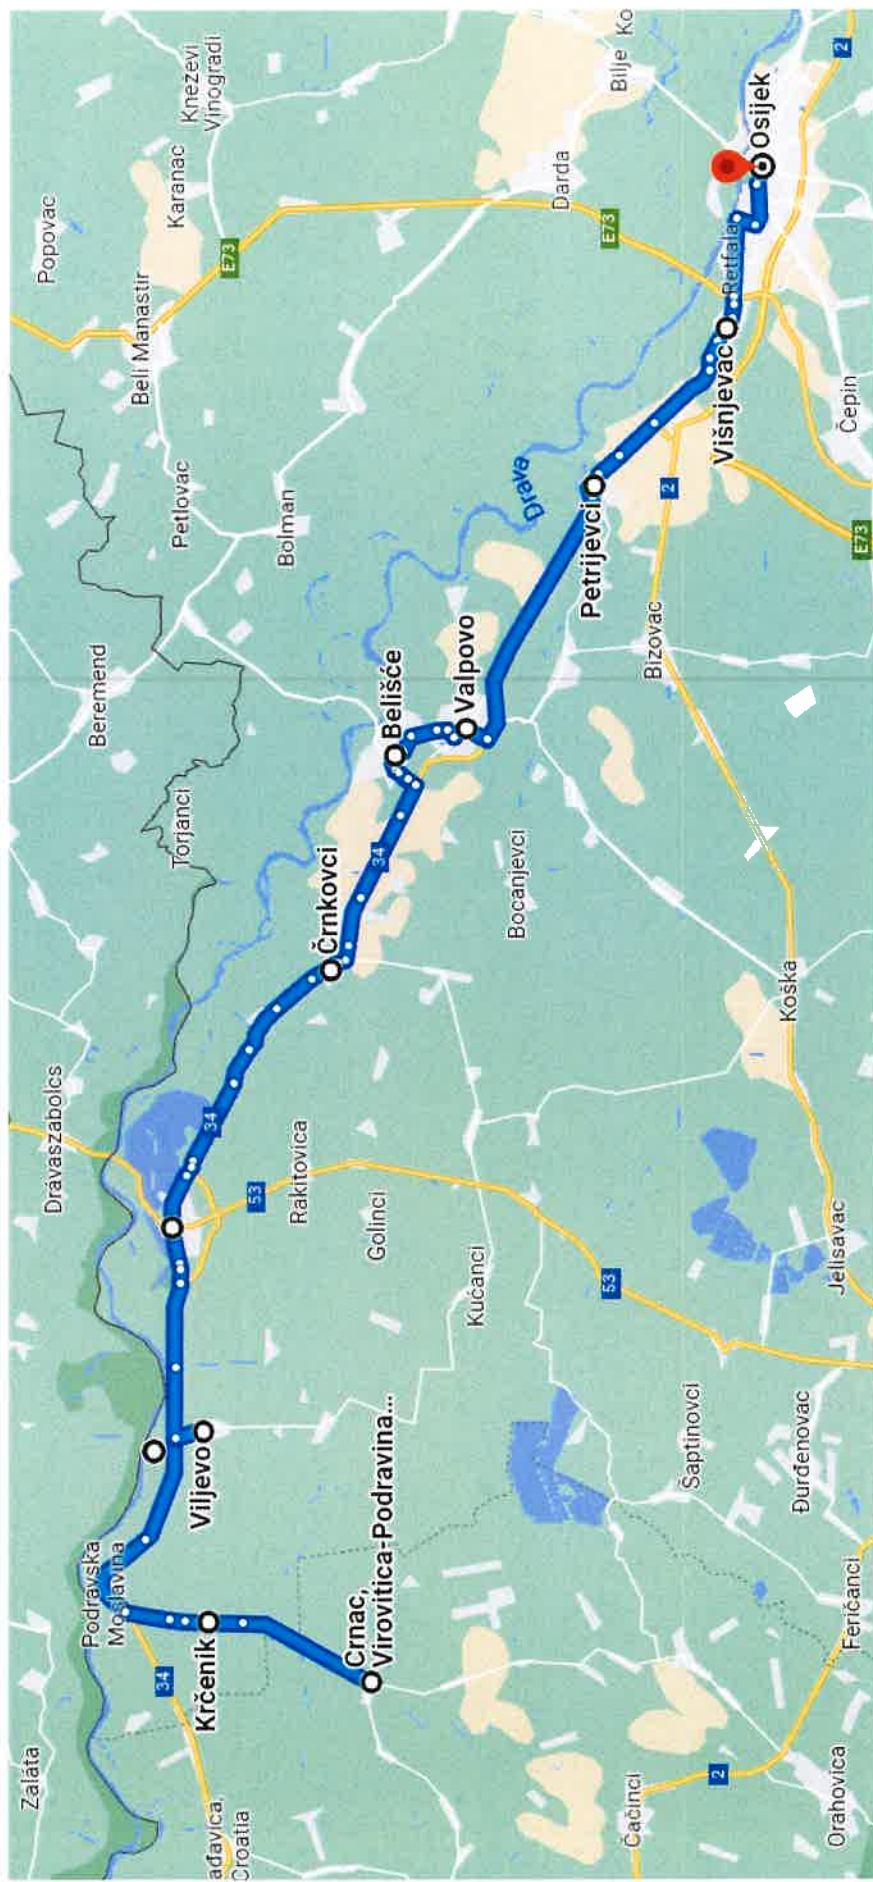

Itinerar za autobusnu liniju : 9. NAŠICE - ORAHOVICA

Itinerar za autobusnu liniju : 10. DONJI MIHOLJAC - CRNAC

Itinerar za autobusnu liniju : 11. OSIJEK - ORAHOVICA

Itinerar za autobusnu liniju : 12. CRNAC - OSIJEK

Itinerar za autobusnu liniju : 13. OSIJEK - ORAHOVICA

Itinerar za autobusnu liniju : 14. ORAHOVICA – DONJI MIHOLJAC

Itinerar za autobusnu liniju : 15. OSIJEK - CRNAC

Itinerar za autobusnu liniju : 16. ZOKOV GAJ - ĐURĐENOVAC

Itinerar za autobusnu liniju : 17. ZOKOV GAJ - ĐURĐENOVAC

Itinerar za autobusnu liniju : 18. ZOKOV GAJ - ĐURĐENOVAC

Itinerar za autobusnu liniju : 20. ORAHOVICA – ZOKOV GAJ

Itinerar za autobusnu liniju : 21. ORAHOVICA – DUZLUK

VIROVITICA – DETKOVAC 2

Linija 2.05

VIROVITICA – DETKOVAC 2

Linija 2.06

VIROVITICA – NOVI GRADAC

Linija 2.07

PITOMAČA - VIROVITICA

Linija 2.08