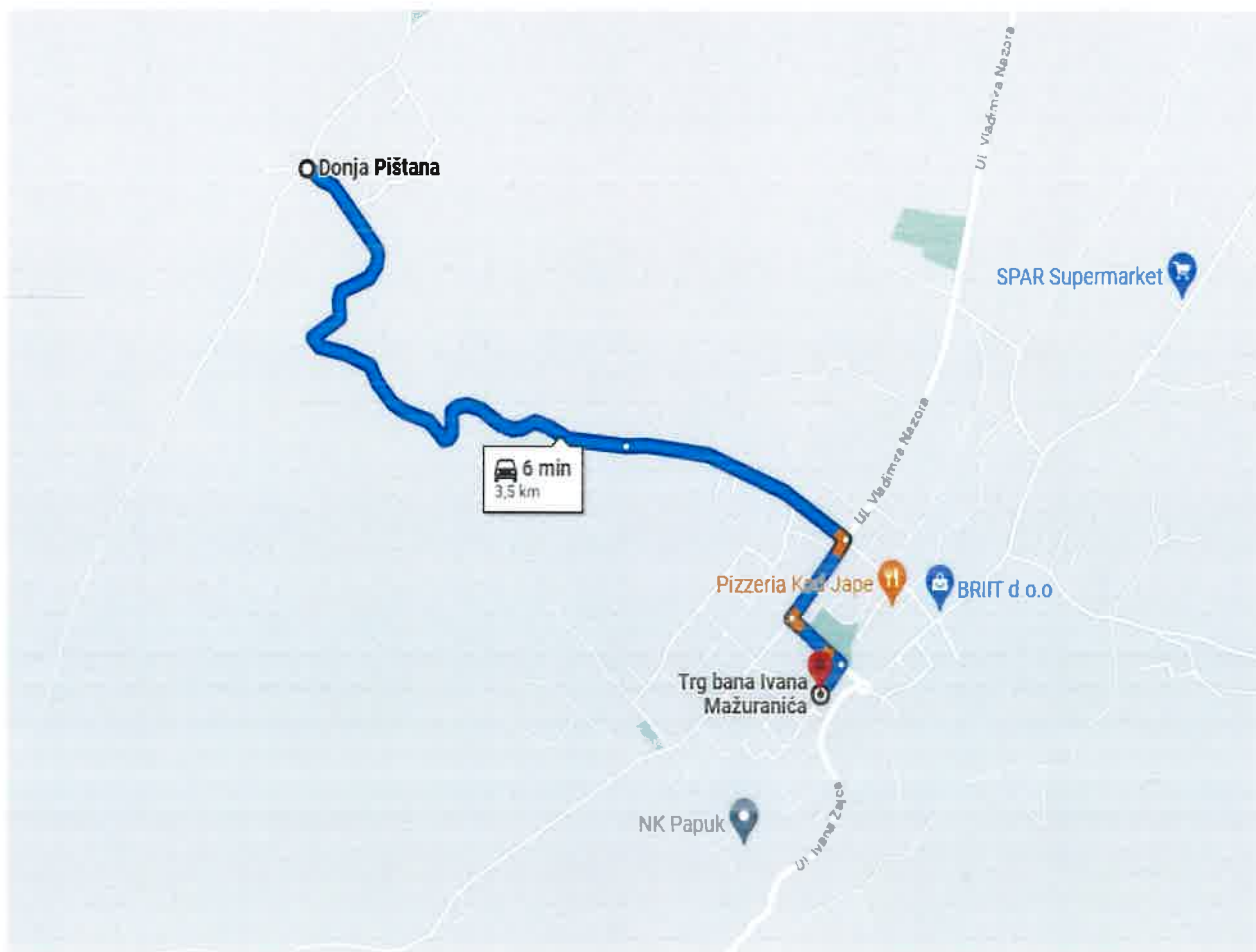

Itinerar za autobusnu liniju : 22. ORAHOVICA – DONJA PIŠTANA

Linija 2.01

VIROVITICA – TEREZINO POLJE - VIROVITICA

Linija 2.02

VIROVITICA - OKRUGLJAČA

Linija 2.03

VIROVITICA - GAČIŠTE

Linija 2.04

VIROVITICA – DETKOVAC 2

Linija 2.05

VIROVITICA – DETKOVAC 2

Linija 2.06

VIROVITICA – NOVI GRADAC

Linija 2.07

PITOMAČA - VIROVITICA

Linija 2.08

SLATINA – VOĆIN

Linija 2.13

SLATINA – CABUNA

Linija 2.14

SLATINA – ORAHOVICA

Linija 2.15

VIROVITICA - TEREZINO POLJE - VIROVITICA

Linija 2.16

SLATINA – VOĆIN - SLATINA

Linija 2.17

ORAHOVICA - SLATINA

Linija 2.18

ORAHOVICA - PAUŠINCI

Linija 2.19

DONJE BAZIJE - SLATINA

Linija 2.20