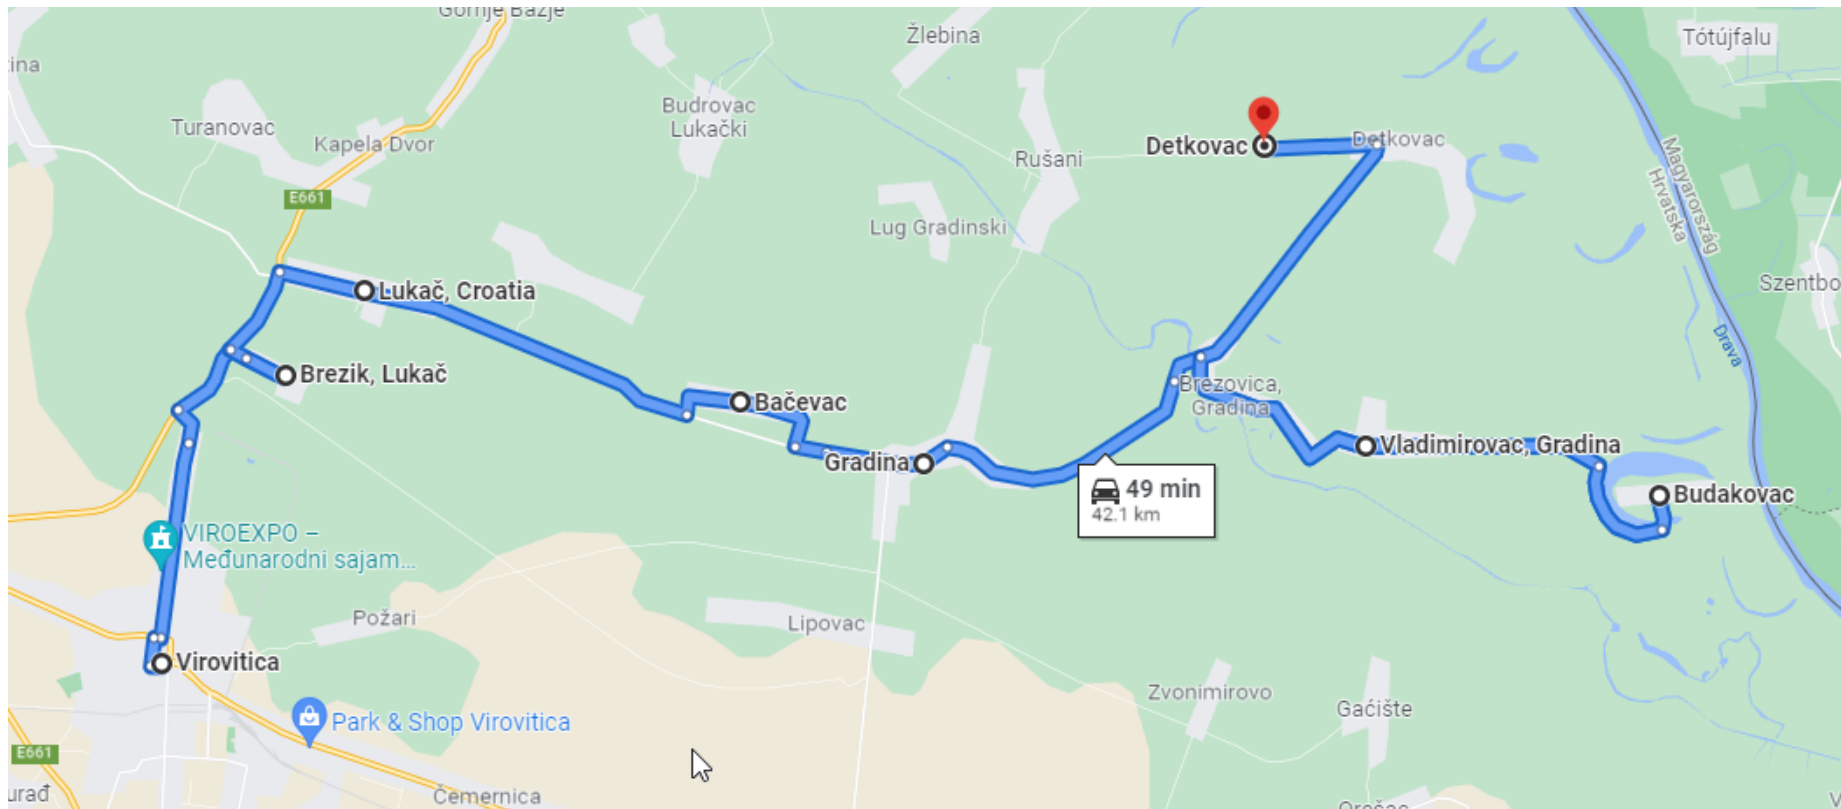

Itinerar za autobusnu liniju : 22. ORAHOVICA – DONJA PIŠTANA

Linija 2.01

VIROVITICA – TEREZINO POLJE - VIROVITICA

Linija 2.02

VIROVITICA - OKRUGLJAČA

Linija 2.03

VIROVITICA - GAČIŠTE

Linija 2.04

VIROVITICA – DETKOVAC 2

Linija 2.05

VIROVITICA – DETKOVAC 2

Linija 2.06

VIROVITICA – NOVI GRADAC

Linija 2.07

PITOMAČA - VIROVITICA

Linija 2.08

SLATINA – VOĆIN

Linija 2.13

SLATINA – CABUNA

Linija 2.14

SLATINA – ORAHOVICA

Linija 2.15

VIROVITICA - TEREZINO POLJE - VIROVITICA

Linija 2.16

SLATINA – VOĆIN - SLATINA

Linija 2.17

ORAHOVICA - SLATINA

Linija 2.18

ORAHOVICA - PAUŠINCI

Linija 2.19

DONJE BAZIJE - SLATINA

Linija 2.20