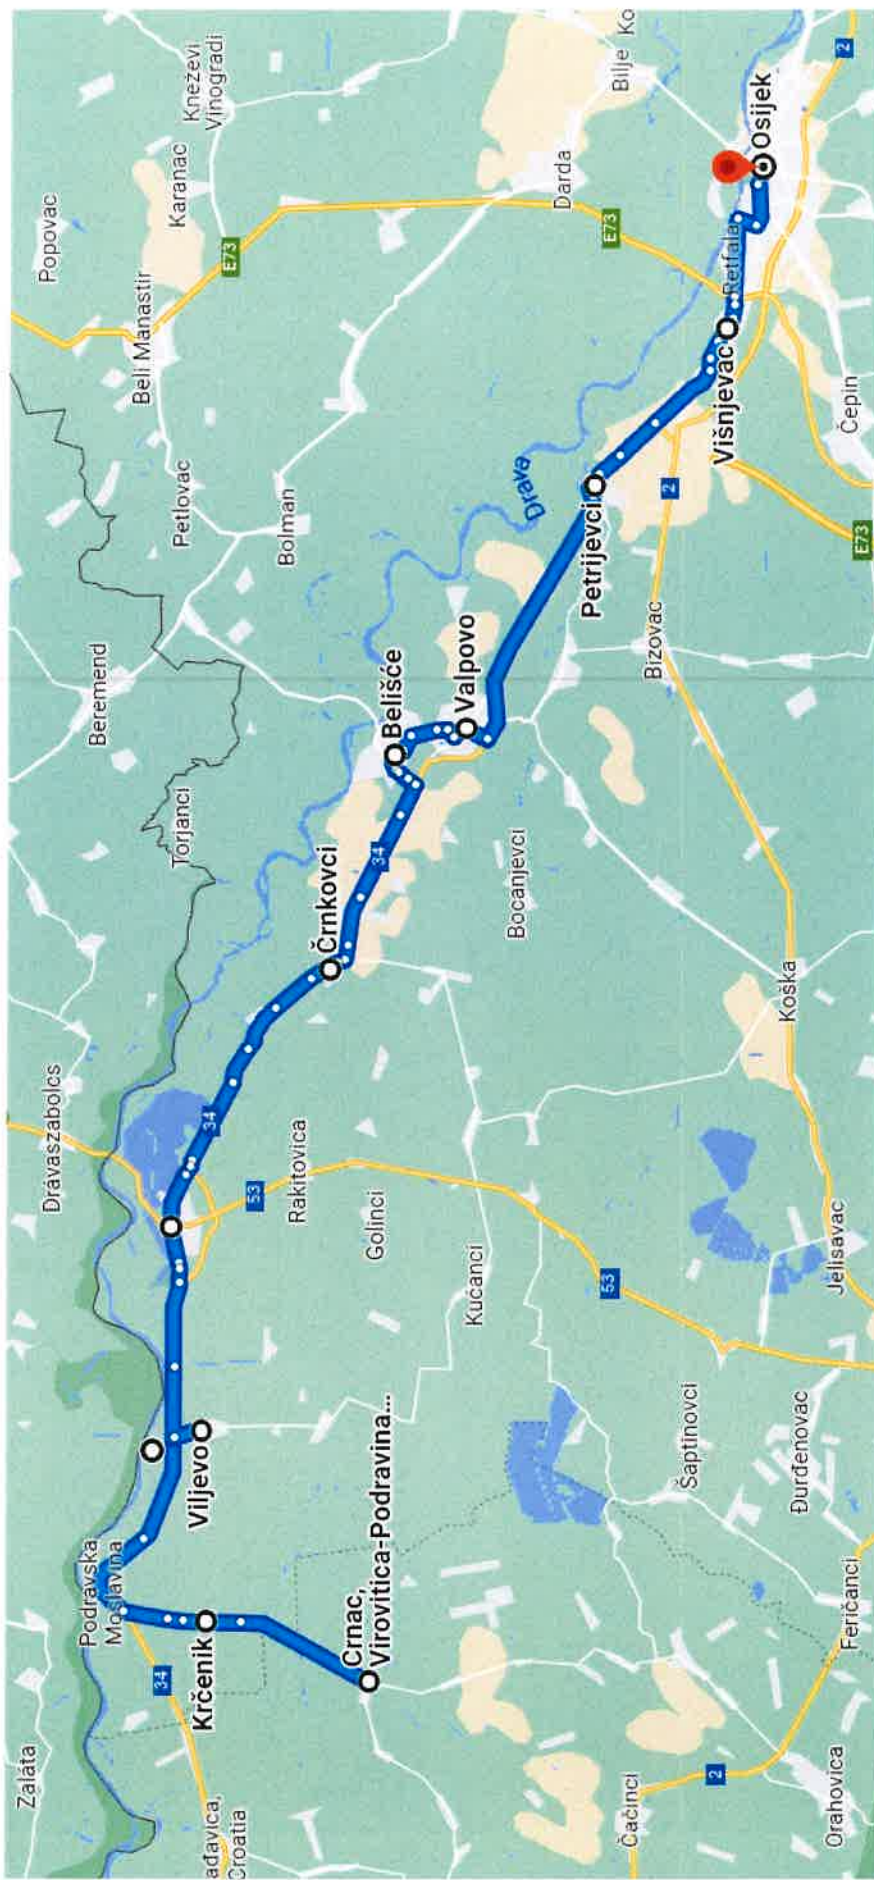

Itinerar za autobusnu liniju : 9. NAŠICE - ORAHOVICA

Itinerar za autobusnu liniju : 10. DONJI MIHOLJAC - CRNAC

Itinerar za autobusnu liniju : 11. OSIJEK - ORAHOVICA

Itinerar za autobusnu liniju : 12. CRNAC - OSIJEK

Itinerar za autobusnu liniju : 13. OSIJEK - ORAHOVICA

Itinerar za autobusnu liniju : 14. ORAHOVICA – DONJI MIHOLJAC

Itinerar za autobusnu liniju : 15. OSIJEK - CRNAC

Itinerar za autobusnu liniju : 16. ZOKOV GAJ - ĐURĐENOVAC

Itinerar za autobusnu liniju : 17. ZOKOV GAJ - ĐURĐENOVAC

Itinerar za autobusnu liniju : 18. ZOKOV GAJ - ĐURĐENOVAC

Itinerar za autobusnu liniju : 20. ORAHOVICA – ZOKOV GAJ

Itinerar za autobusnu liniju : 21. ORAHOVICA – DUZLUK

VIROVITICA – DETKOVAC 2

Linija 2.05

VIROVITICA – DETKOVAC 2

Linija 2.06

VIROVITICA – NOVI GRADAC

Linija 2.07

PITOMAČA - VIROVITICA

Linija 2.08