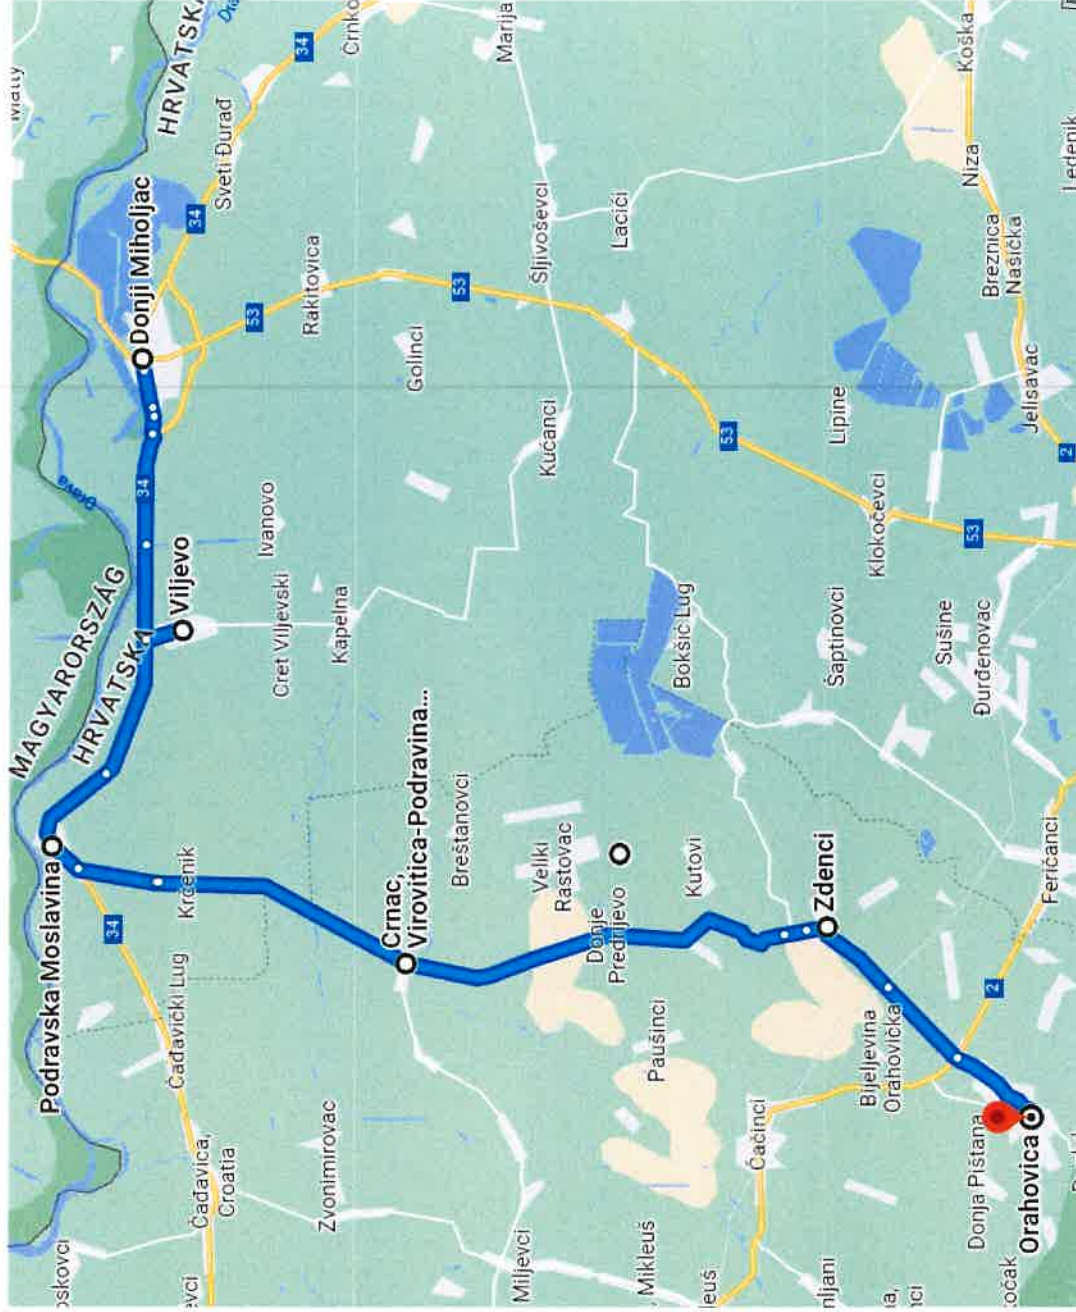

Itinerar za autobusnu liniju : 6. DONJI MIHOLJAC - ORAHOVICA