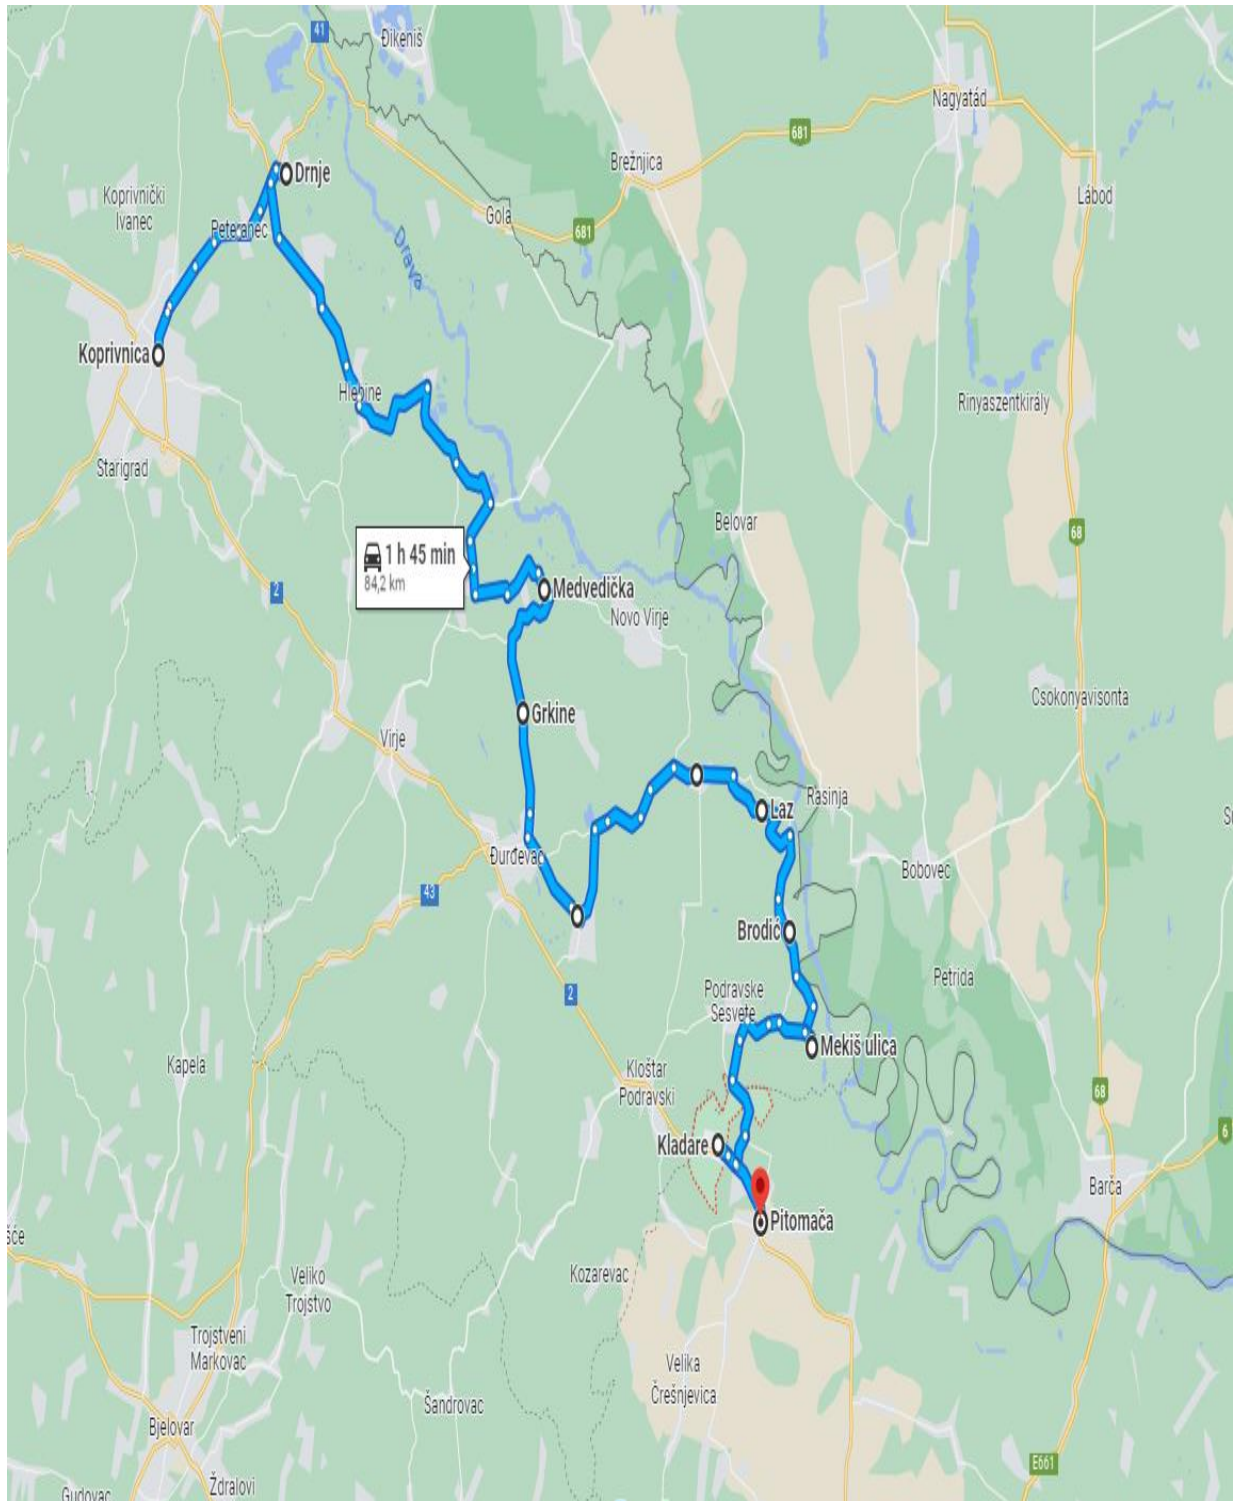

Pitomača – Koprivnica LINIJA 3.20

Autoprijevoznik Željko Šubić