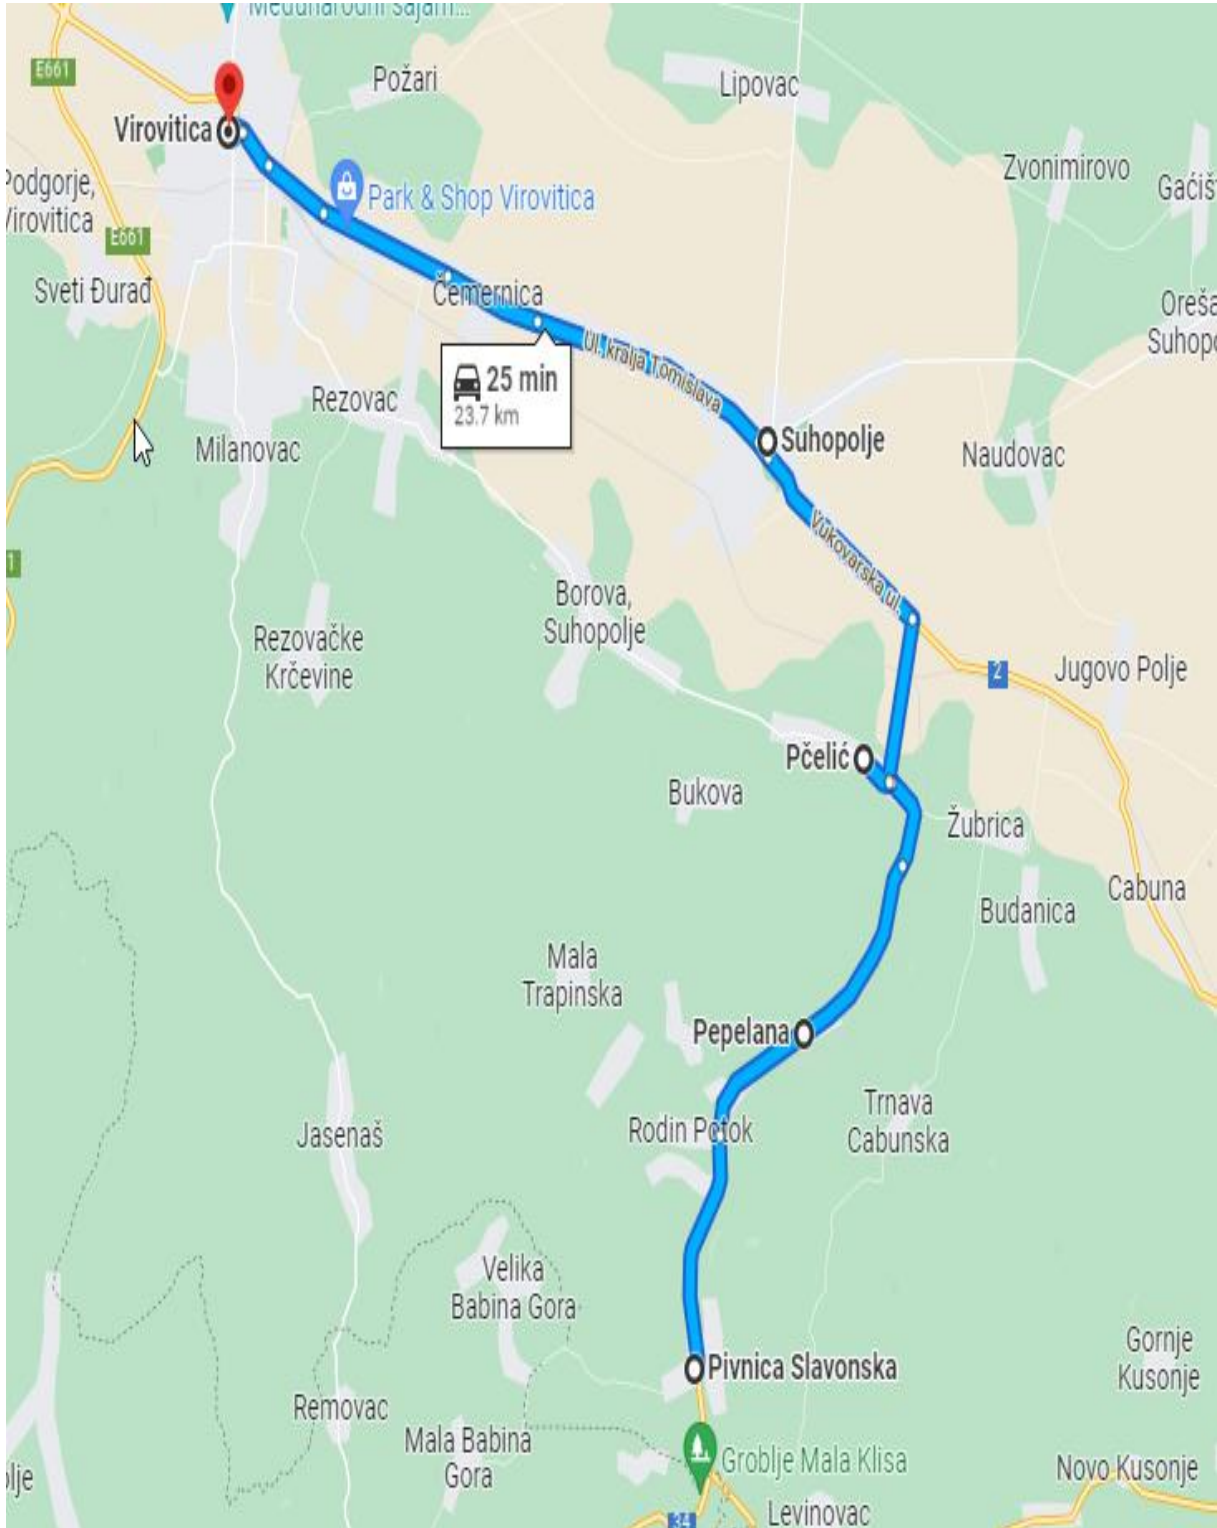

SLATINA – VOĆIN

Linija 2.13

SLATINA – CABUNA

Linija 2.14

SLATINA – ORAHOVICA

Linija 2.15

VIROVITICA - TEREZINO POLJE - VIROVITICA

Linija 2.16

SLATINA – ČAĐAVAČKI LUG

Linija 2.25

SLATINA – ZVONIMIROVAC

Linija 2.26

SLATINA – SOPJE - SLATINA

Linija 2.27

ČAĐAVAČKI LUG - KŁADARE

Linija 2.28

SLATINA – LUKAVAC – IVANBRIJEG - SLATINA

Linija 2.29

KLADARE - VIROVITICA

Linija 2.30

ŠARENI MOSTOVI - VIROVITICA

Linija 2.31

VIROVITICA – CABUNA

Linija 2.32

LENIŠĆE (PITOMAČA) - PITOMAČA

Linija 2.33

PIVNICA SLAVONSKA - VIROVITICA

Linija 2.34

SUHOVOLJE - LEVINOVAC

Pitomača – Virovitica LINIJA 3.01

Autoprijevoznik Željko Šubić

Pitomača – Starogradački Marof - Pitomača
LINIJA 3.02