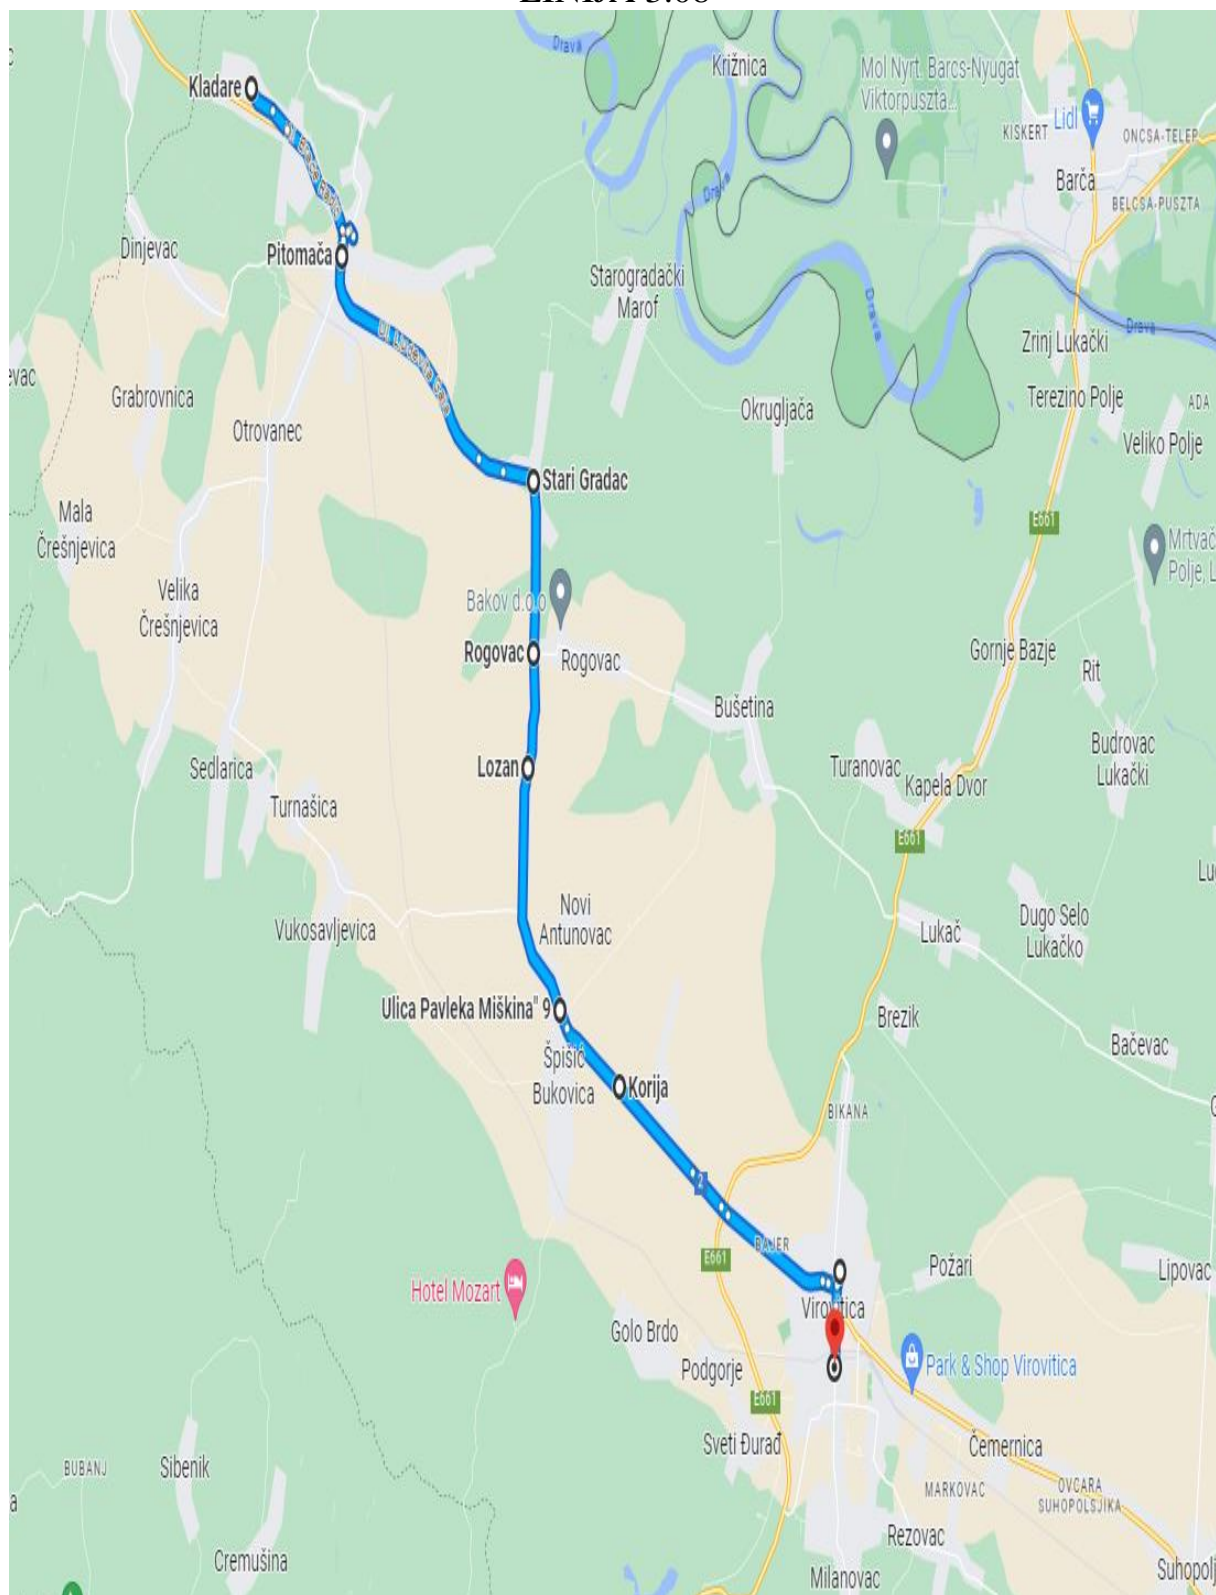

SLATINA – VOĆIN

Linija 2.13

SLATINA – CABUNA

Linija 2.14

SLATINA – ORAHOVICA

Linija 2.15

VIROVITICA - TEREZINO POLJE - VIROVITICA

Linija 2.16

SLATINA – VOĆIN - SLATINA

Linija 2.17

ORAHOVICA - SLATINA

Linija 2.18

ORAHOVICA - PAUŠINCI

Linija 2.19

DONJE BAZIJE - SLATINA

Linija 2.20

SLATINA – LUKAVAC – IVANBRIJEG - SLATINA

Linija 2.29

KLADARE - VIROVITICA

Linija 2.30

ŠARENI MOSTOVI - VIROVITICA

Linija 2.31

VIROVITICA – CABUNA

Linija 2.32

Autoprijevoznik Željko Šubić

Starogradački Marof – Virovitica LINIJA 3.06

Autoprijevoznik Željko Šubić

Pitomača centar – Pitomača centar
LINIJA 3.07

Autoprijevoznik Željko Šubić

Kladare – Virovitica – Kladare LINIJA 3.08