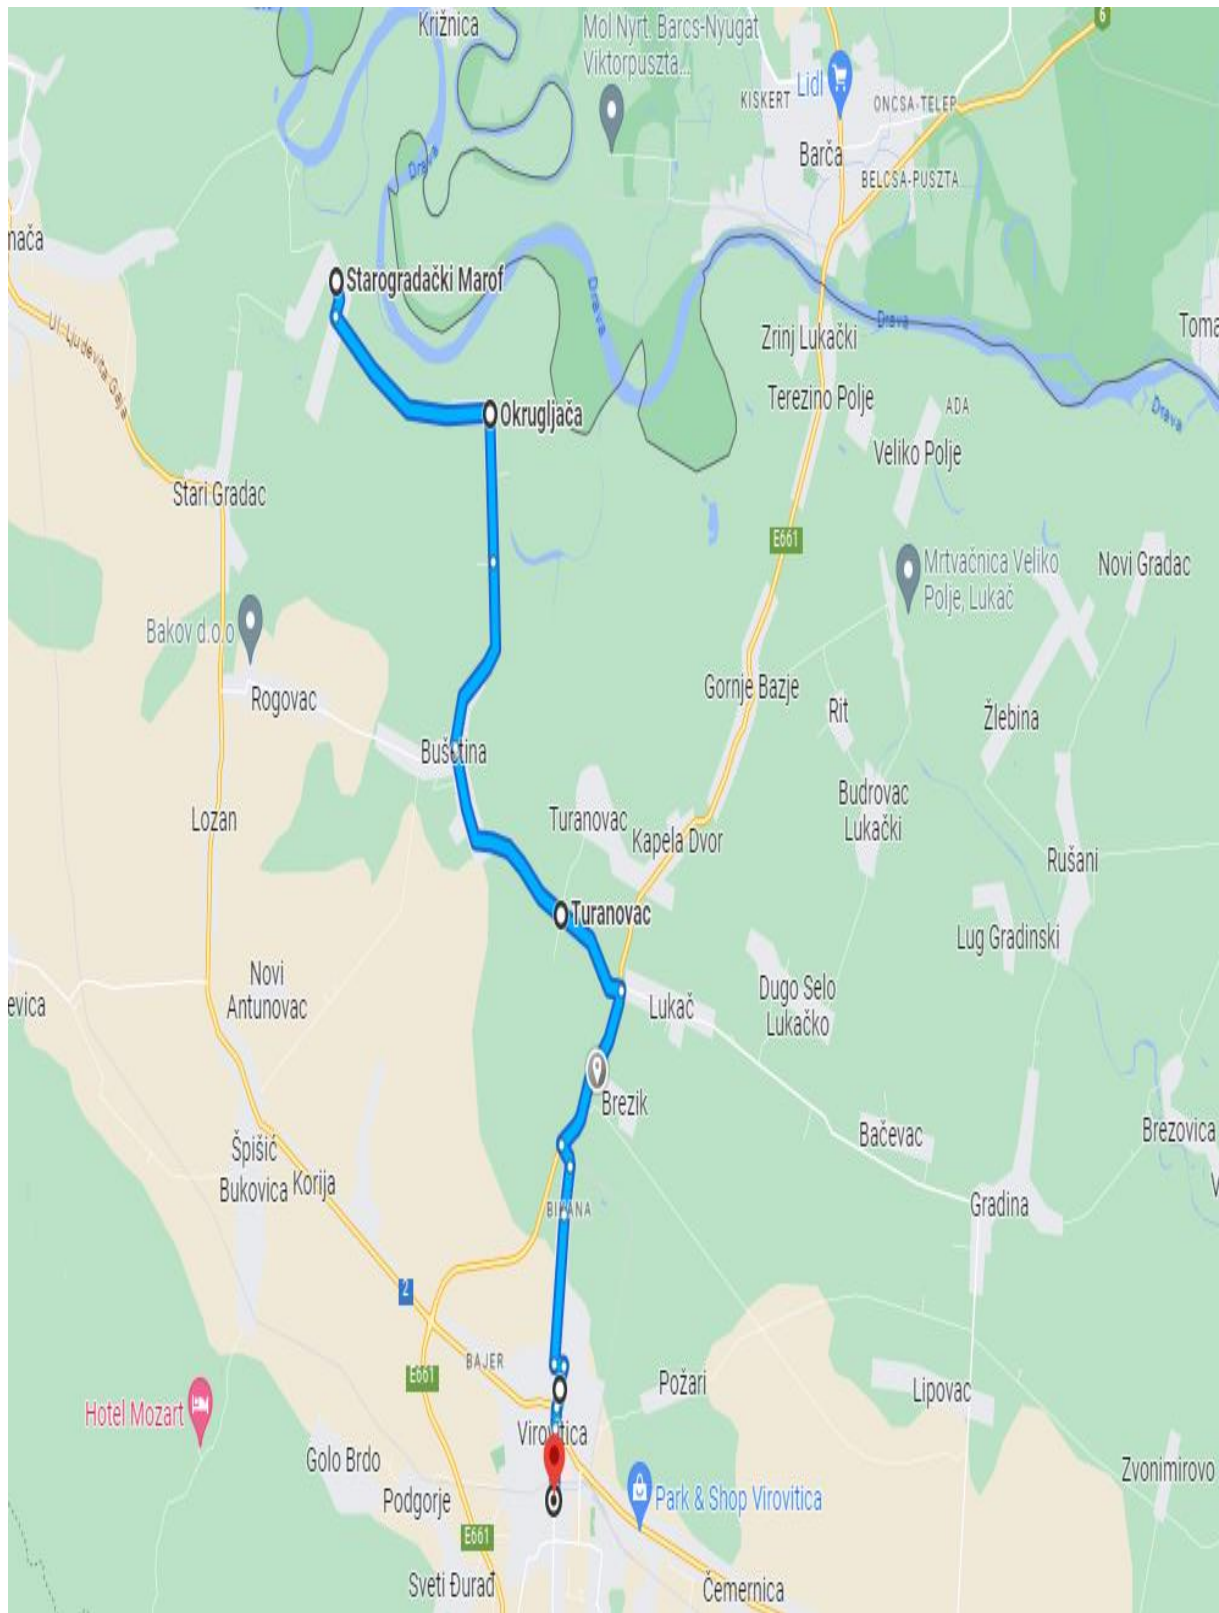

Starogradački Marof – Virovitica LINIJA 3.06

Autoprijevoznik Željko Šubić